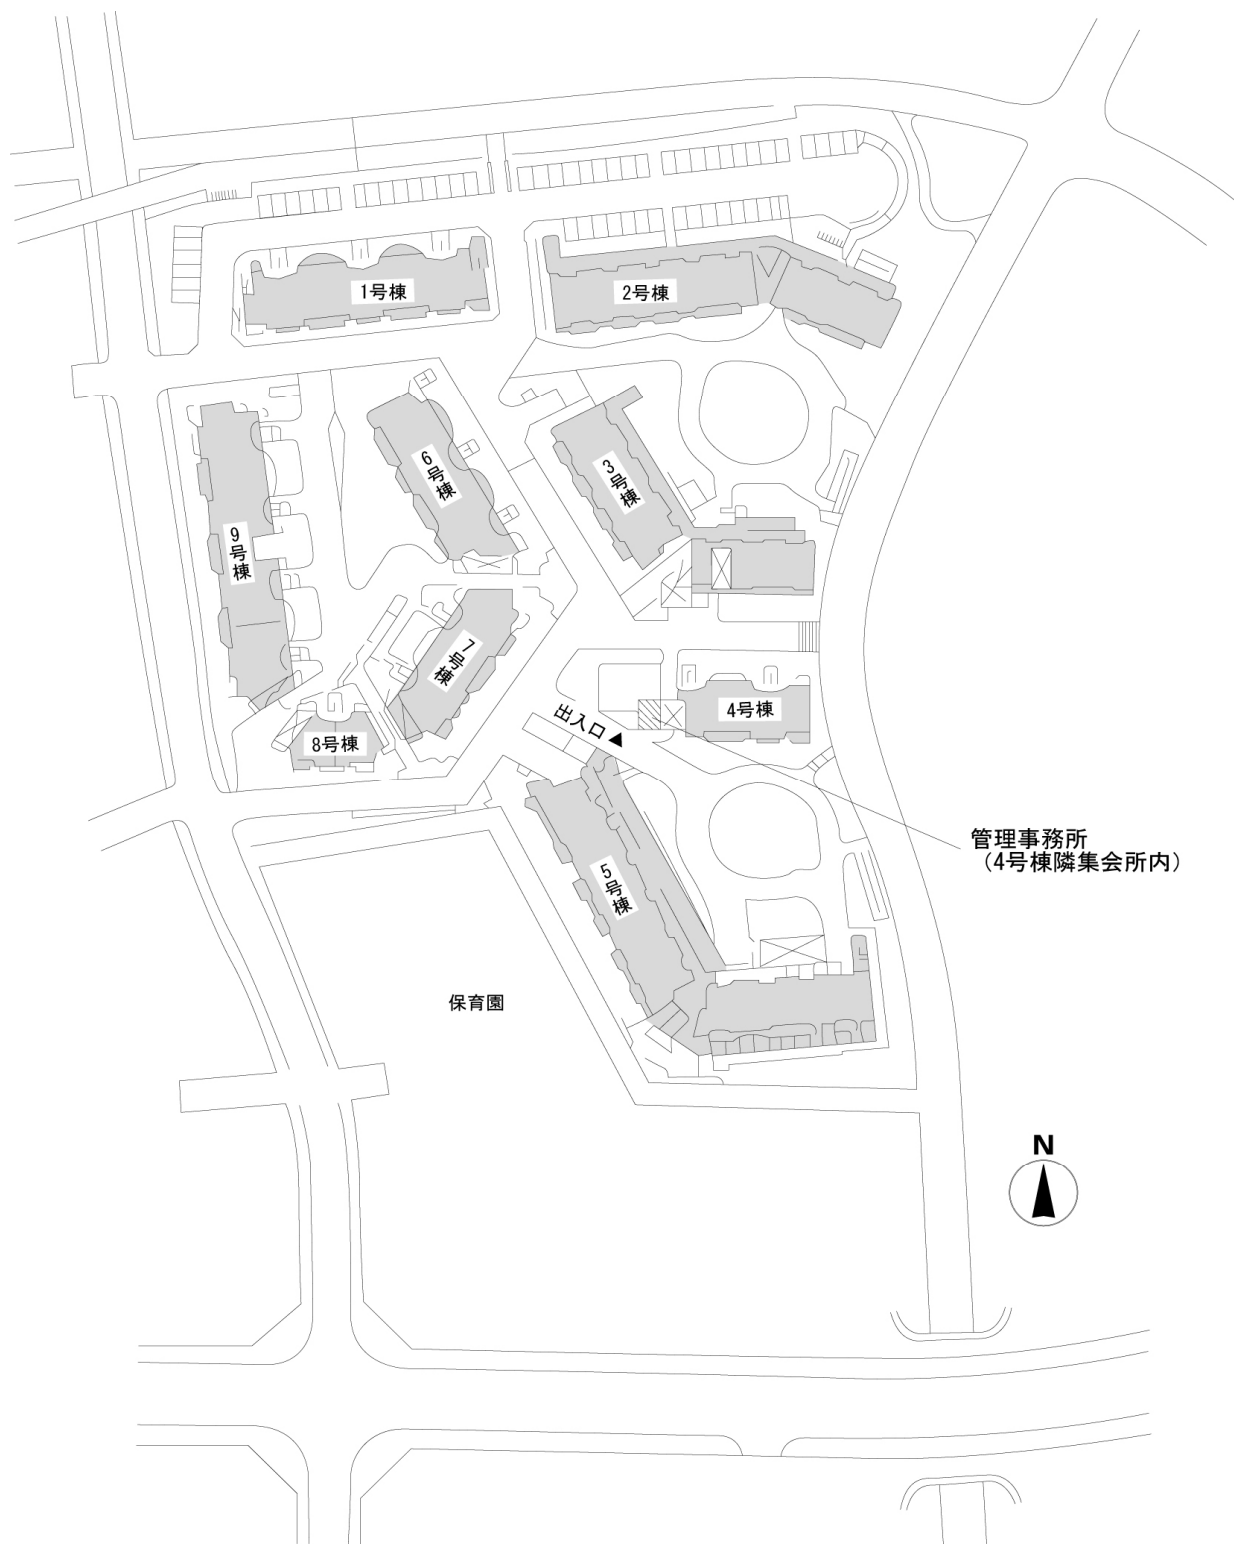

# ◇◆内見用鍵の貸出場所ご案内◆◇

お客様が内見される住宅の鍵の貸出場所は住宅内の管理事務所です。

下記の管理事務所へ事前にお電話にてご予約の上お越しください。

(鍵の本数及び管理員の巡回等により貸出ができない場合がありますので、事前にご確認ください)

内見住宅および鍵の貸出場所	<b>鍵の貸出場所</b>	<b>トミンハイム上柚木管理事務所</b> 八王子市上柚木3-14 管理事務所 京王相模原線「南大沢駅」下車 徒歩19分 京王相模原線「南大沢駅」からバス約8分「三徳プラザ前」下車 徒歩4分
	電話番号	042-675-8230
	営業時間	9:00~17:00 (水曜日は15:00まで営業) (12:00~13:00は昼休み)
	定休日	木・年末年始(12/30~1/3)
	貸出日時	月・火・金・土・日 9:00~16:00 (水曜日のみ 9:00~14:00)
	返却日時	貸出日当日 16:30まで (水曜日のみ14:30まで)

鍵の貸出場所

トミンハイム上柚木管理事務所

地図

鍵の貸出場所

配置図