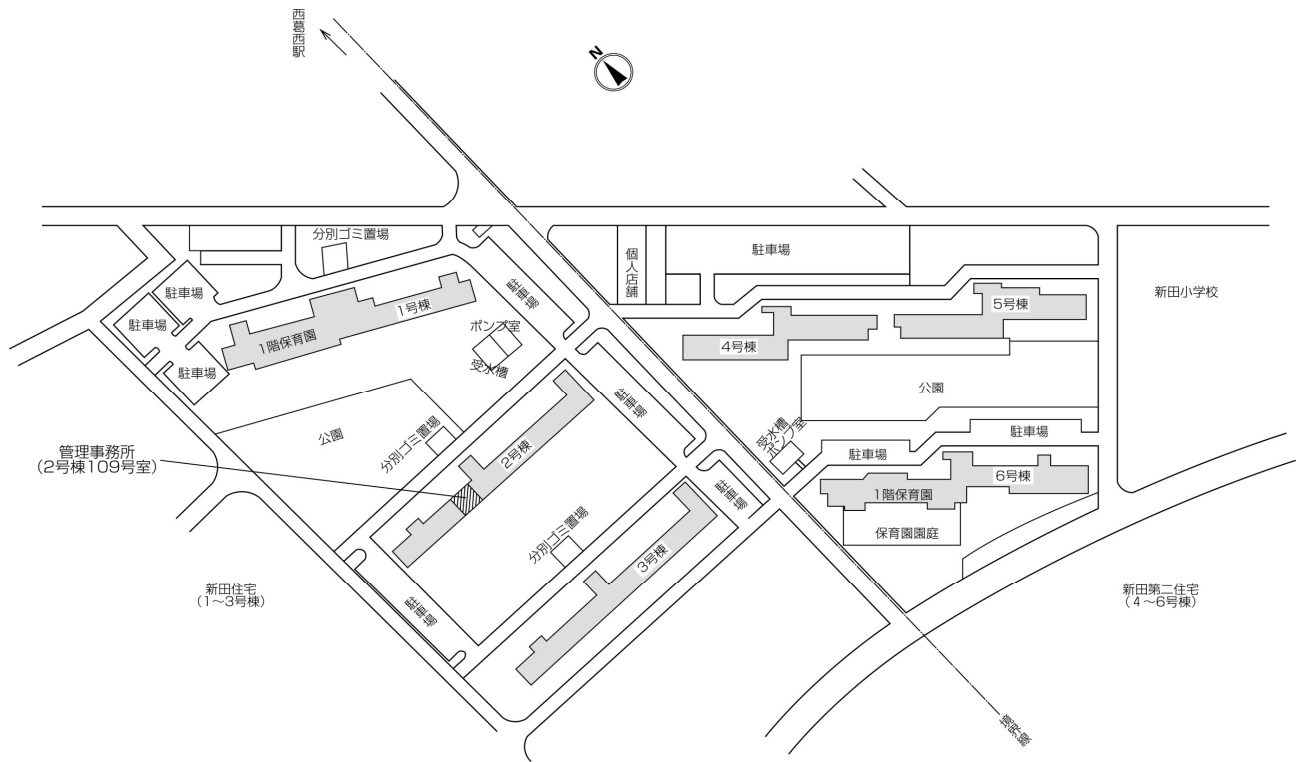

◇◆内見用鍵の貸出場所ご案内◆◇

お客様が内見される住宅の鍵の貸出場所は住宅内の管理事務所です。

下記の管理事務所へ事前にお電話にてご予約の上お越しください。

(鍵の本数及び管理員の巡回等により貸出ができない場合がありますので、事前にご確認ください)

内見住宅および鍵の貸出場所	鍵の貸出場所	新田住宅管理事務所 江戸川区西葛西8-2-2号棟109号室 東京メトロ東西線「西葛西駅」下車 徒歩15分 東京メトロ東西線「西葛西駅」からバス約3分「新田住宅」下車 徒歩3分
	電話番号	03-3688-4915
	営業時間	9:00~17:00 (水曜日は15:00まで営業) (12:00~13:00は昼休み)
	定休日	木・年未年始(12/30~1/3)
	貸出日時	月・火・金・土・日 9:00~16:00 (水曜日のみ 9:00~14:00)
	返却日時	貸出日当日 16:30まで (水曜日のみ14:30まで)

鍵の貸出場所

新田住宅管理事務所

地図

鍵の貸出場所

新田住宅管理事務所

配置図