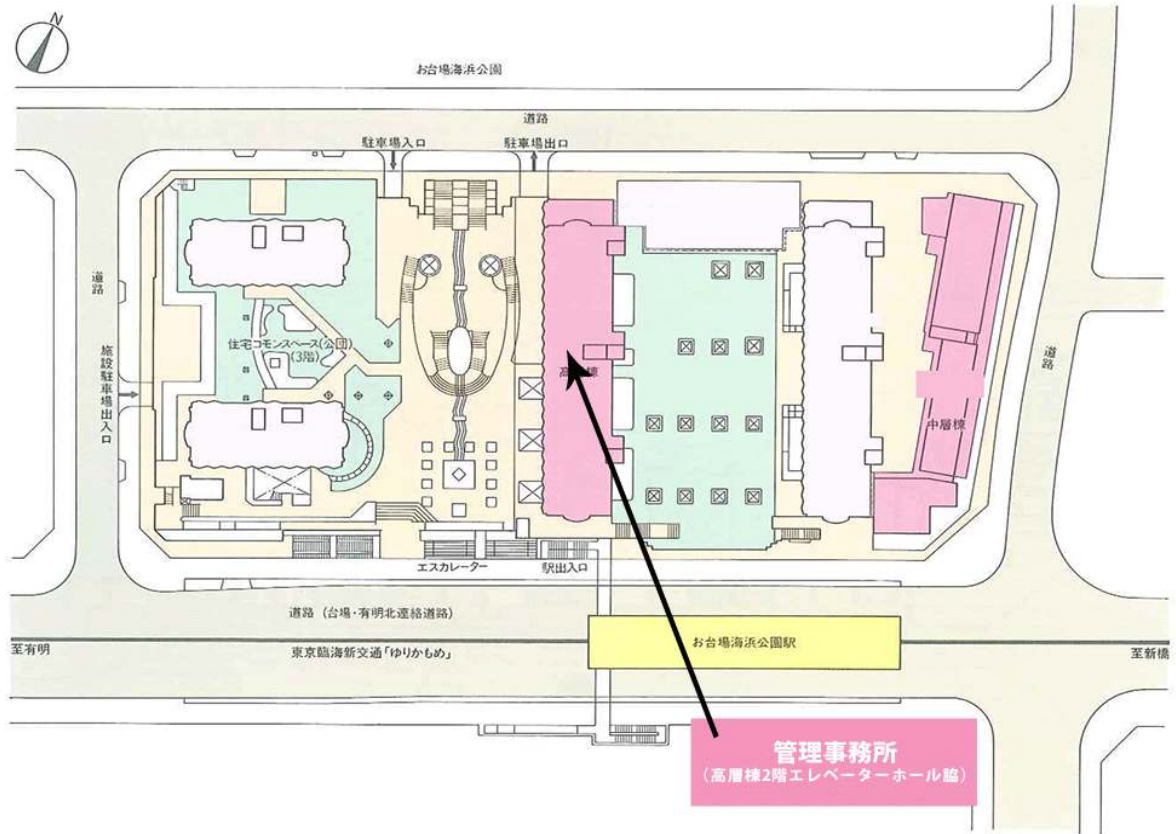

◇◆内見用鍵の貸出場所ご案内◆◇

お客様が内見される住宅の鍵の貸出場所は住宅内の管理事務所です。

下記の管理事務所へ事前にお電話にてご予約の上お越しください。

(鍵の本数及びフロントスタッフの巡回等により貸出ができない場合がありますので、事前にご確認ください)

内見住宅および鍵の貸出場所	鍵の貸出場所	トミンハイム台場五番街管理事務所 管理事務所 港区台場1-5-4 高層棟2階エレベーターホール脇 東京臨海新交通ゆりかもめ「お台場海浜公園駅」下車 徒歩2分 東京臨海高速鉄道りんかい線「東京テレポート駅」下車 徒歩5分
	電話番号	03-5500-2517
	営業時間	9:00~17:00 (水曜日は15:00まで営業) (12:00~13:00は昼休み)
	定休日	木・年末年始(12/30~1/3)
	貸出日時	月・火・金・土・日 9:00~16:00 (水曜日のみ 9:00~14:00)
	返却日時	貸出日当日 16:30まで (水曜日のみ14:30まで)

鍵の貸出場所

トミンハイム台場五番街管理事務所

地図

鍵の貸出場所

配置図