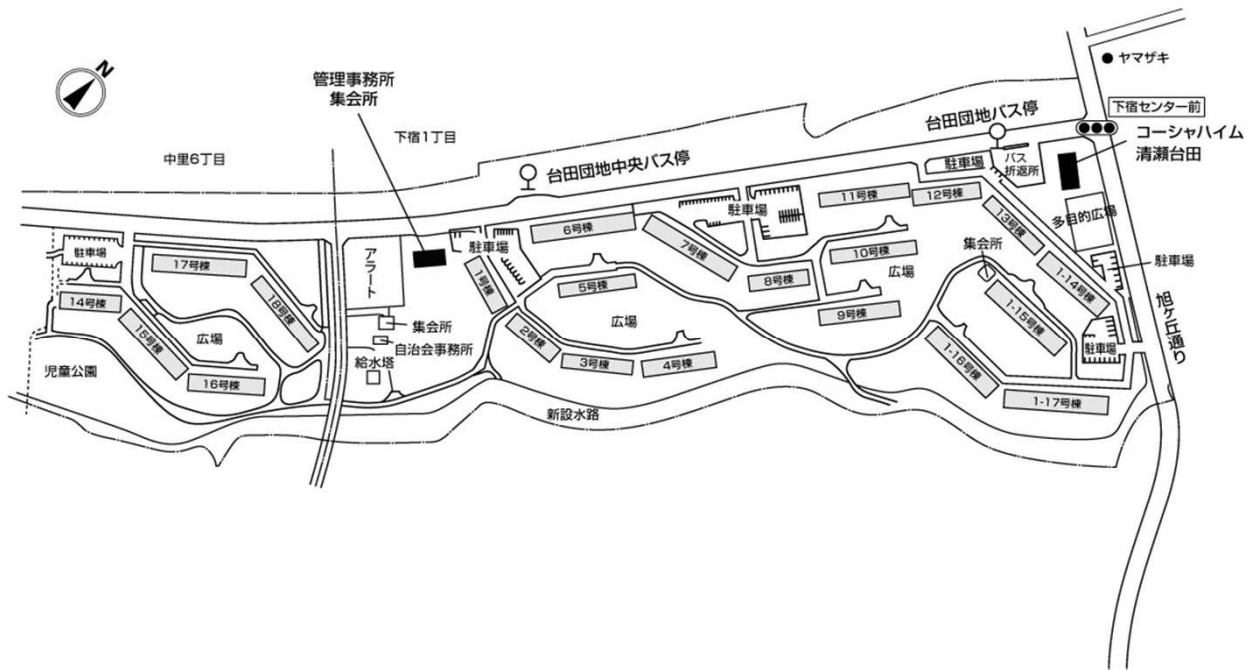

◇◆内見用鍵の貸出場所ご案内◆◇

お客様が内見される住宅の鍵の貸出場所は住宅内の管理事務所です。

下記の管理事務所へ事前にお電話にてご予約の上お越しください。

(鍵の本数及び管理員の巡回等により貸出ができない場合がありますので、事前にご確認ください)

内見住宅および鍵の貸出場所	清瀬台田住宅管理事務所
	鍵の貸出場所
	清瀬市下宿1-1 清瀬台田住宅管理事務所
	西武池袋線「清瀬駅」からバス約9分「台田団地中央」下車 徒歩1分
	電話番号
	042-492-6446
営業時間	9:00~17:00 (水は15:00まで営業) (12:00~13:00は昼休み)
定休日	木・年末年始(12/30~1/3)
貸出日時	月・火・金・土・日 9:00~16:00 (水曜のみ9:00~14:00)
返却日時	貸出日当日、16:30まで (水曜のみ14:30まで)

鍵の貸出場所

清瀬台田住宅管理事務所

配置図