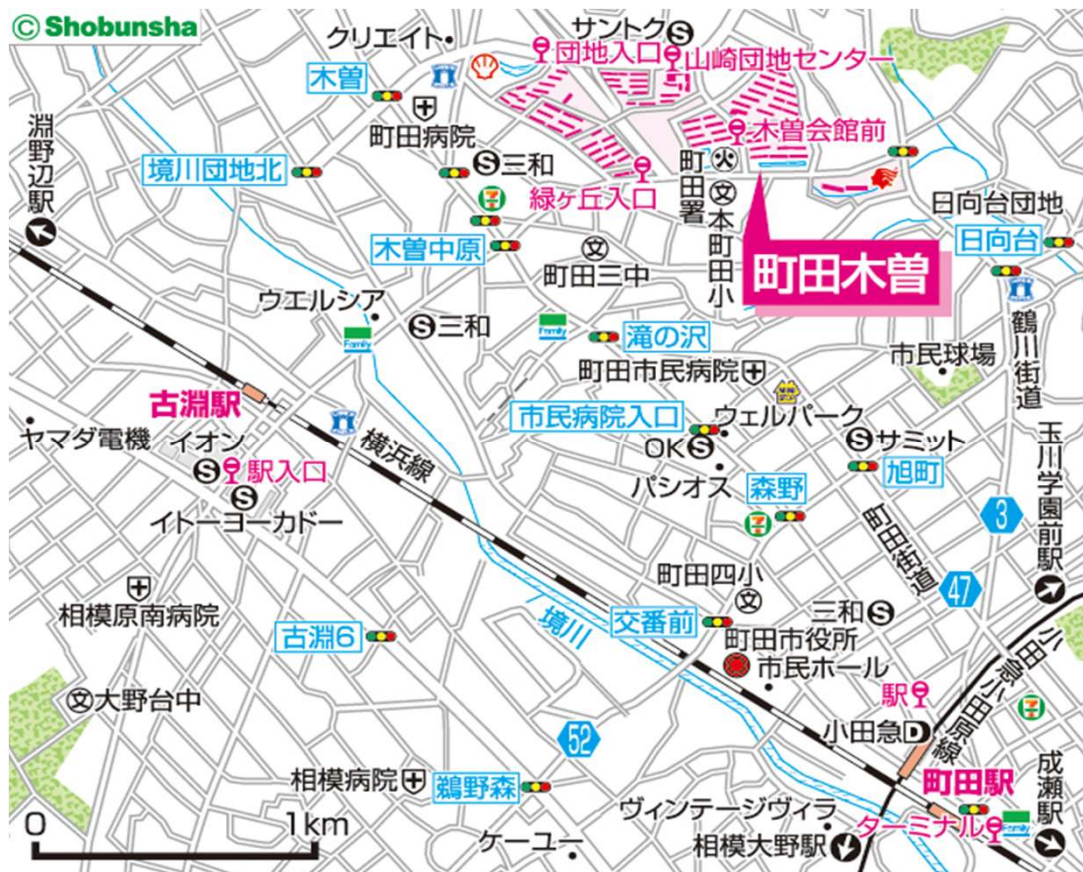

◇◆内見用鍵の貸出場所ご案内◆◇

お客様が内見される住宅の鍵の貸出場所は住宅内の管理事務所です。

下記の管理事務所へ事前にお電話にてご予約の上お越しください。

(鍵の本数及び管理員の巡回等により貸出ができない場合がありますので、事前にご確認ください)

内見住宅および鍵の貸出場所	町田木曾住宅管理事務所
	鍵の貸出場所 町田市本町田2507-7-ハ-17号棟内管理事務所
	JR横浜線・小田急小田原線 「町田駅」からバス約16分「山崎団地センター」下車 徒歩1分
	電話番号 042-791-4554
	営業時間 9:00~21:00 (日曜日は17:00まで営業) (12:00~13:00は昼休み)
	定休日 年末年始(12/30~1/3)
貸出日時 月・火・水・木・金・土・日 9:00~16:00	
返却日時 貸出日当日 16:30まで	

鍵の貸出場所

町田木曾住宅管理事務所

地図

鍵の貸出場所

配置図