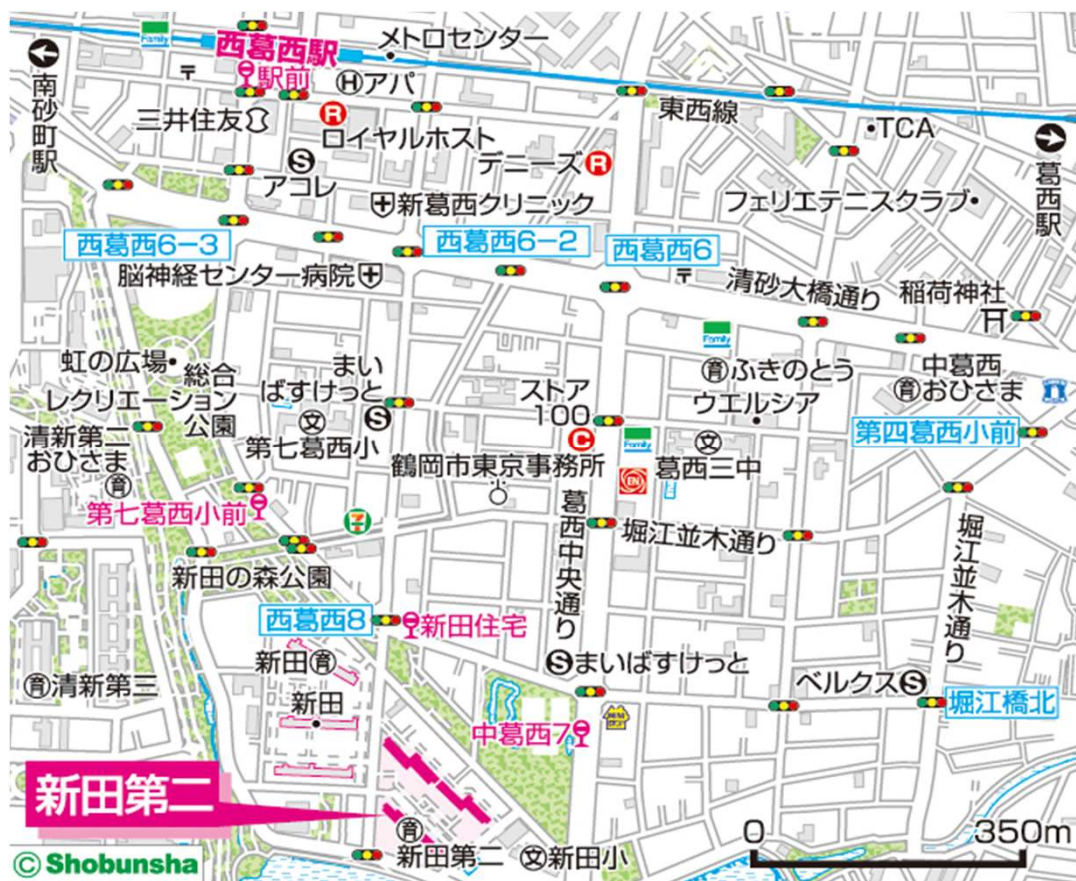

# ◆◆内見用鍵の貸出場所ご案内◆◆

下記の管理事務所へ事前にお電話にてご予約の上お越しください。

(鍵の本数及び管理員の巡回等により貸出ができない場合がありますので、事前にご確認ください)

内見住宅	住宅名	新田第二
	住所	江戸川区西葛西8-15ほか
	交通	東京メトロ東西線「西葛西駅」下車 徒歩16分 東京メトロ東西線「西葛西駅」からバス約2分「新田住宅」下車 徒歩5分
鍵の貸出場所	鍵の貸出場所	<b>新田住宅管理事務所</b> 江戸川区西葛西8-2-2号棟109号室 東京メトロ東西線「西葛西駅」下車 徒歩14分 東京メトロ東西線「西葛西駅」からバス約2分「新田住宅」下車 徒歩3分
	電話番号	03-3688-4915
	営業時間	9:00~17:00 (水曜日は15:00まで営業) (12:00~13:00は昼休み)
	定休日	木・年末年始(12/30~1/3)
	貸出日時	月・火・金・土・日 9:00~16:00 (水曜日のみ 9:00~14:00)
	返却日時	貸出日当日 16:30まで (水曜日のみ14:30まで)

内見住宅

地図

配置図