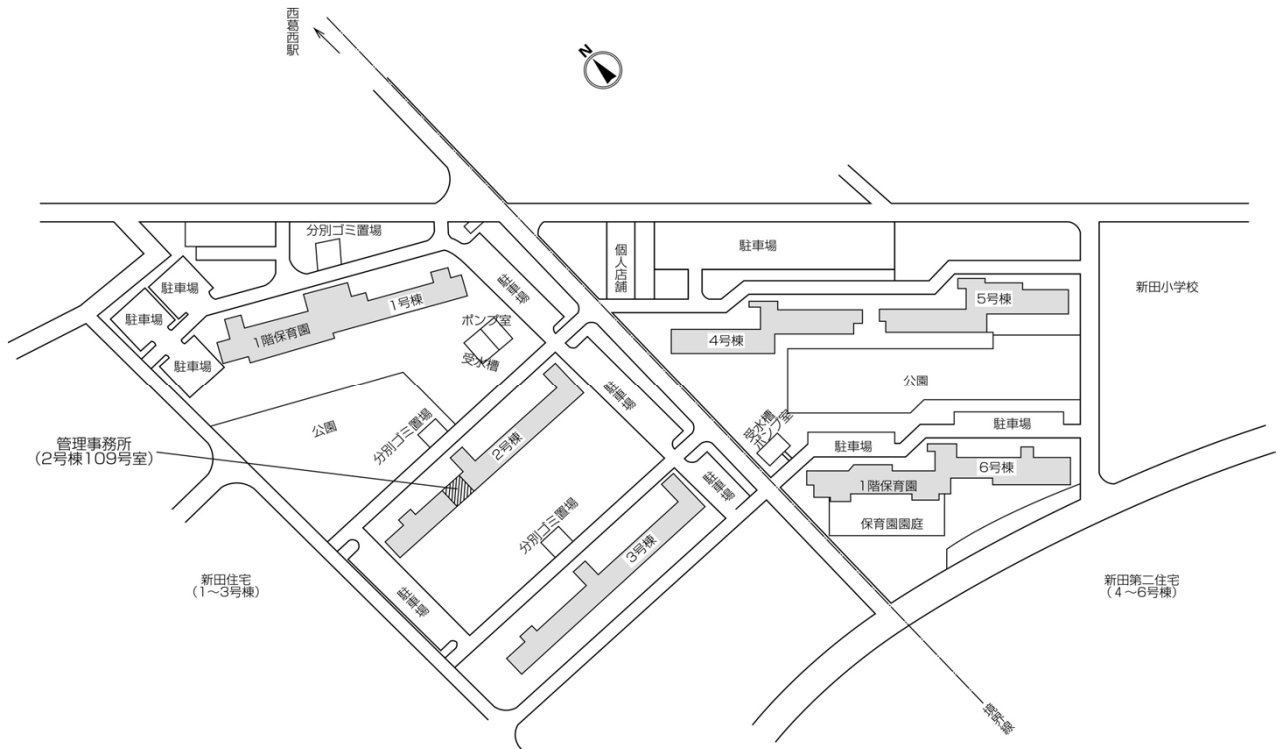

# ◆◆内見用鍵の貸出場所ご案内◆◆

下記の管理事務所へ事前にお電話にてご予約の上お越しください。

(鍵の本数及び管理員の巡回等により貸出ができない場合がありますので、事前にご確認ください)

内見住宅	住宅名	新田第二
	住所	江戸川区西葛西8-15ほか
	交通	東京メトロ東西線「西葛西駅」下車 徒歩16分 東京メトロ東西線「西葛西駅」からバス約2分「新田住宅」下車 徒歩5分
鍵の貸出場所	鍵の貸出場所	<b>新田住宅管理事務所</b> 江戸川区西葛西8-2-2号棟109号室 東京メトロ東西線「西葛西駅」下車 徒歩14分 東京メトロ東西線「西葛西駅」からバス約2分「新田住宅」下車 徒歩3分
	電話番号	03-3688-4915
	営業時間	9:00~17:00 (水曜日は15:00まで営業) (12:00~13:00は昼休み)
	定休日	木・年末年始(12/30~1/3)
	貸出日時	月・火・金・土・日 9:00~16:00 (水曜日のみ 9:00~14:00)
	返却日時	貸出日当日 16:30まで (水曜日のみ14:30まで)

内見住宅

地図

配置図