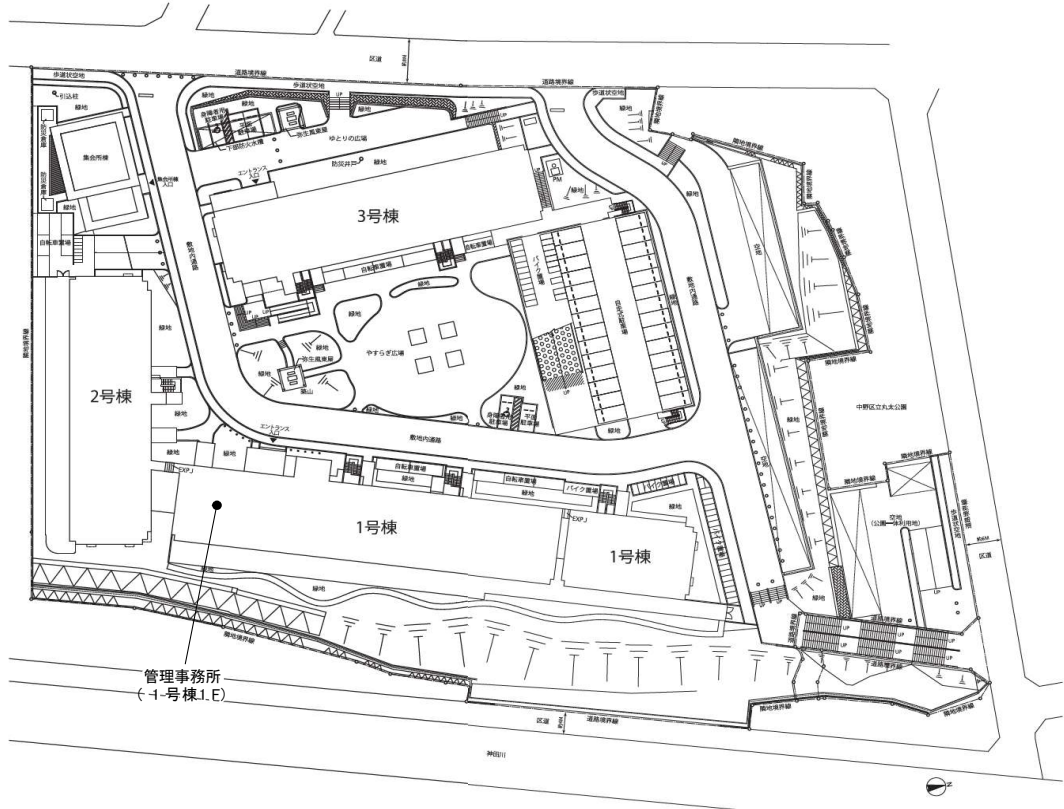

鍵の貸出場所

コーシャハイム中野弥生町管理事務所

地図

鍵の貸出場所

配置図