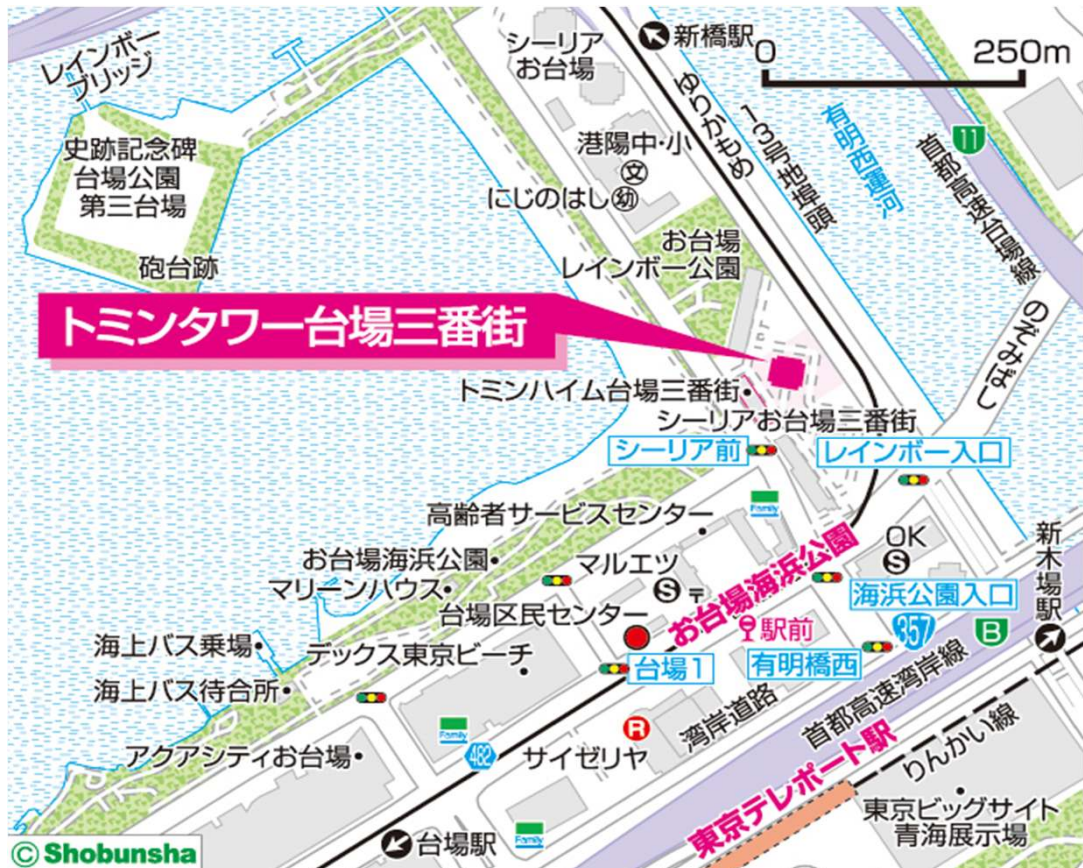

◇◆内見用鍵の貸出場所ご案内◆◇

お客様が内見される住宅の鍵の貸出場所は住宅内の管理事務所です。

下記の管理事務所へ事前にお電話にてご予約の上お越しください。

(鍵の本数及び管理員の巡回等により貸出ができない場合がありますので、事前にご確認ください)

内見住宅および鍵の貸出場所	鍵の貸出場所	トミタワー台場三番街管理事務所 港区台場1-3-2 管理事務所 東京臨海新交通ゆりかもめ「お台場海浜公園駅」下車 徒歩4分 東京臨海高速鉄道りんかい線「東京テレポート駅」下車 徒歩8分
	電話番号	03-5500-2515
	営業時間	9:00~17:00 (水曜日は15:00まで営業) (12:00~13:00は昼休み)
	定休日	木・年未年始(12/30~1/3)
	貸出日時	月・火・金・土・日 9:00~16:00 (水曜のみ9:00~14:00)
	返却日時	貸出日当日、16:30まで (水曜のみ14:30まで)

鍵の貸出場所

トミタワー台場三番街管理事務所

地図