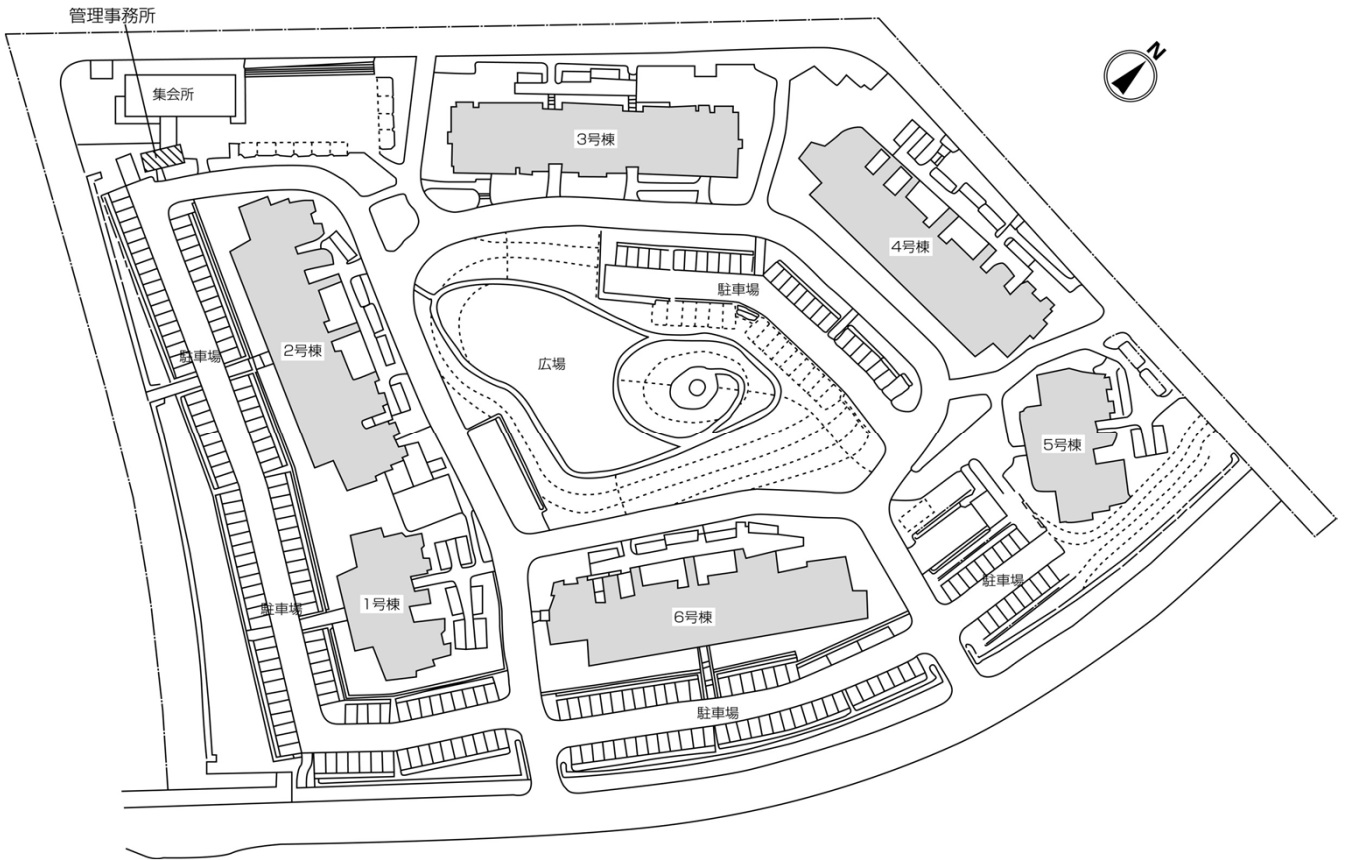

# ◇◆内見用鍵の貸出場所ご案内◆◇

お客様が内見される住宅の鍵の貸出場所は住宅内の管理事務所です。

下記の管理事務所へ事前にお電話にてご予約の上お越しください。

(鍵の本数及び管理員の巡回等により貸出ができない場合がありますので、事前にご確認ください)

内見住宅および鍵の貸出場所	鍵の貸出場所	<b>トミンハイム鍵水管理事務所</b> 八王子市鍵水2-82 管理事務所 京王相模原線「南大沢駅」下車 徒歩20分 京王相模原線「南大沢駅」からバス約8分「三徳プラザ前」下車 徒歩5分 京王相模原線「南大沢駅」からバス約7分「児童公園」下車 徒歩3分
	電話番号	042-676-3370
	営業時間	9:00~17:00 (水曜日は15:00まで営業) (12:00~13:00は昼休み)
	定休日	木・年末年始(12/30~1/3)
	貸出日時	月・火・金・土・日 9:00~16:00 (水曜日のみ 9:00~14:00)
	返却日時	貸出日当日 16:30まで (水曜日のみ14:30まで)

鍵の貸出場所

## トミンハイム鍵水管理事務所

地図

鍵の貸出場所

配置図