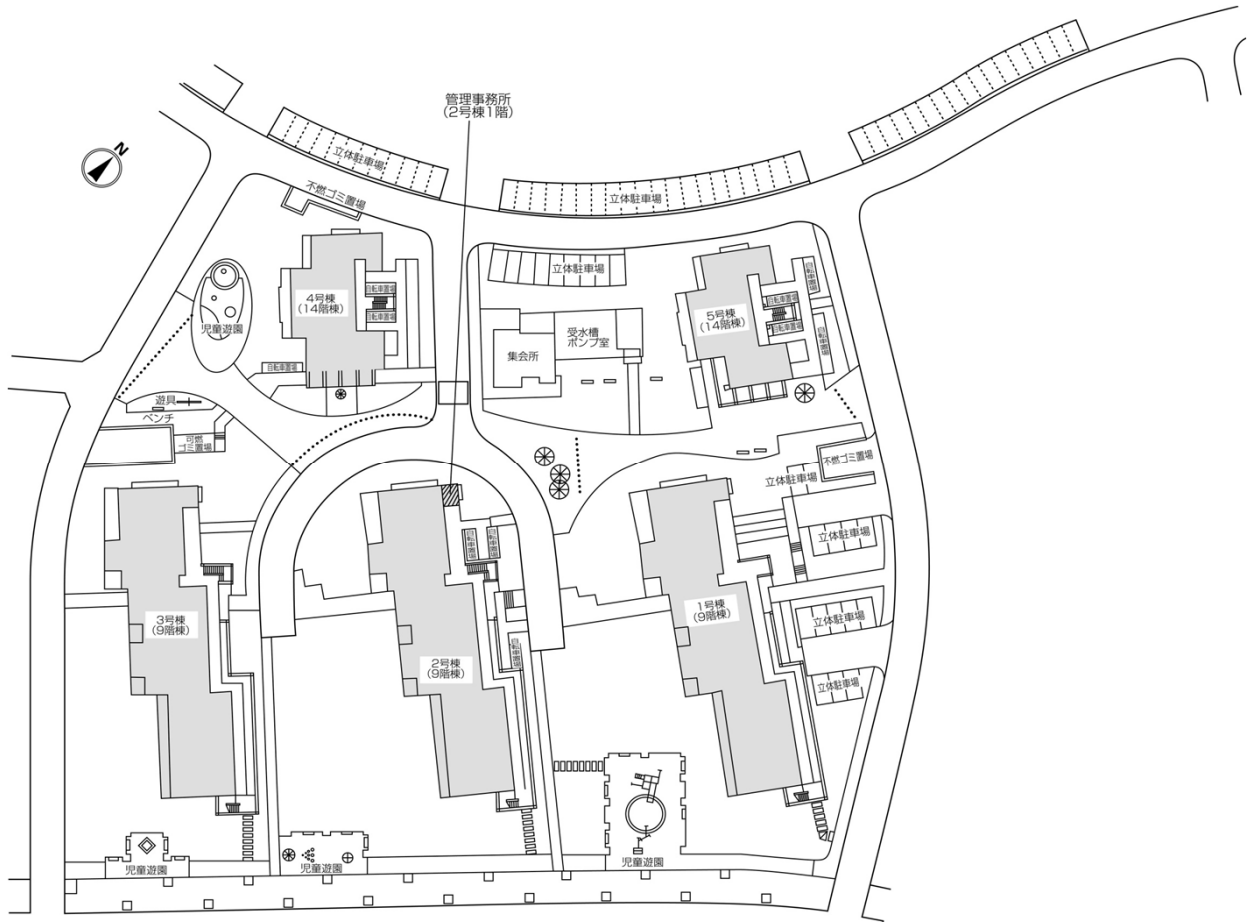

◇◆内見用鍵の貸出場所ご案内◆◇

お客様が内見される住宅の鍵の貸出場所は住宅内の管理事務所です。

下記の管理事務所へ事前にお電話にてご予約の上お越しください。

(鍵の本数及び管理員の巡回等により貸出ができない場合がありますので、事前にご確認ください)

内見住宅および鍵の貸出場所	鍵の貸出場所	コーシャハイム下柚木三丁目管理事務所
		八王子市下柚木3-3-2 管理事務所
		京王相模原線「南大沢駅」下車 徒歩12分
	電話番号	042-676-8601
	営業時間	9:00~17:00 (水は15:00まで営業) (12:00~13:00は昼休み)
	定休日	木・年末年始(12/30~1/3)
	貸出日時	月・火・金・土・日 9:00~16:00 (水曜のみ9:00~14:00)
返却日時	貸出日当日、16:30まで (水曜のみ14:30まで)	

鍵の貸出場所

コーシャハイム下柚木三丁目管理事務所

鍵の貸出場所

配置図