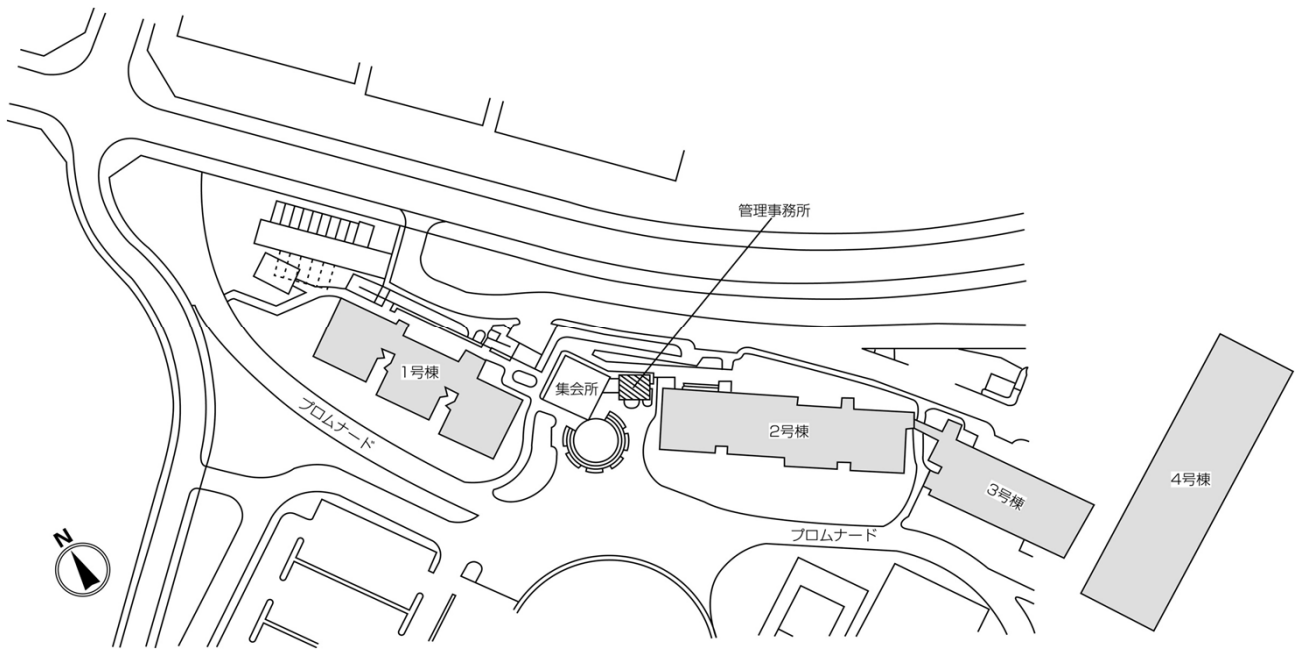

# ◇◆内見用鍵の貸出場所ご案内◆◇

お客様が内見される住宅の鍵の貸出場所は住宅内の管理事務所です。

下記の管理事務所へ事前にお電話にてご予約の上お越しください。

(鍵の本数及び管理員の巡回等により貸出ができない場合がありますので、事前にご確認ください)

内見住宅および鍵の貸出場所	<b>鍵の貸出場所</b>	<b>トミンハイム南大沢東管理事務所</b> 八王子市南大沢3-16-2 管理事務所 京王相模原線「南大沢駅」下車 徒歩17分 京王相模原線「南大沢駅」からバス約2分「南大沢団地」下車 徒歩3分
	電話番号	042-674-5315
	営業時間	9:00~17:00 (水曜日は15:00まで営業) (12:00~13:00は昼休み)
	定休日	木・年末年始(12/30~1/3)
	貸出日時	月・火・金・土・日 9:00~16:00 (水曜日のみ 9:00~14:00)
	返却日時	貸出日当日 16:30まで (水曜日のみ14:30まで)

鍵の貸出場所

## トミンハイム南大沢東管理事務所

地図

鍵の貸出場所

配置図