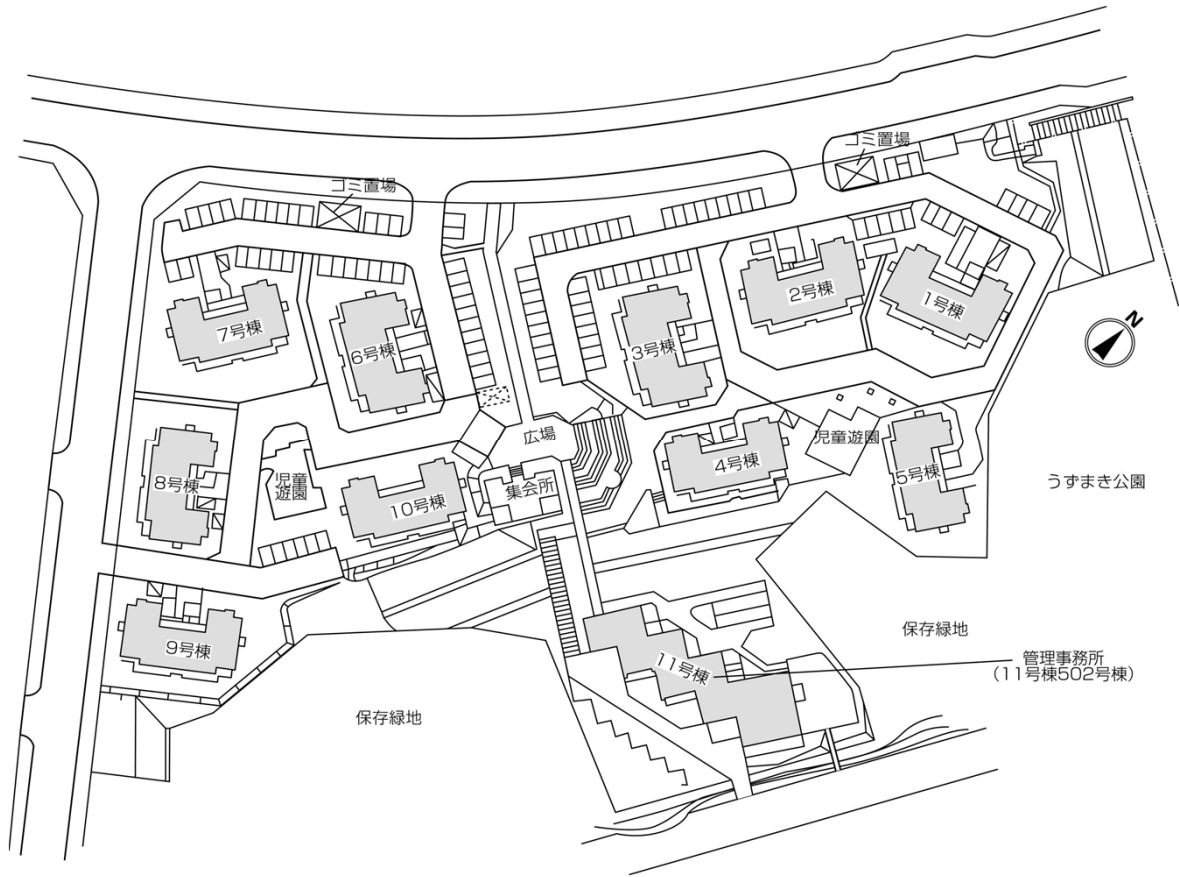

# ◇◆内見用鍵の貸出場所ご案内◆◇

お客様が内見される住宅の鍵の貸出場所は住宅内の管理事務所です。

下記の管理事務所へ事前にお電話にてご予約の上お越しください。

(鍵の本数及び管理員の巡回等により貸出ができない場合がありますので、事前にご確認ください)

内見住宅および鍵の貸出場所	<b>鍵の貸出場所</b>	<b>コーシャハイム南大沢五丁目管理事務所</b> 八王子市南大沢5-20-11号棟502号室 京王相模原線「南大沢駅」下車 徒歩18分 京王相模原線「南大沢駅」からバス約7分 「児童公園」下車 徒歩3分 京王相模原線「南大沢駅」からバス約8分 「パークフィーネ前」下車 徒歩2分
	電話番号	042-674-5200
	営業時間	9:00~17:00 (水は15:00まで営業) (12:00~13:00は昼休み)
	定休日	木・年未年始(12/30~1/3)
	貸出日時	月・火・金・土・日 9:00~16:00 (水曜のみ9:00~14:00)
	返却日時	貸出日当日、16:30まで (水曜のみ14:30まで)

鍵の貸出場所

コーシャハイム南大沢五丁目管理事務所

地図

鍵の貸出場所

配置図