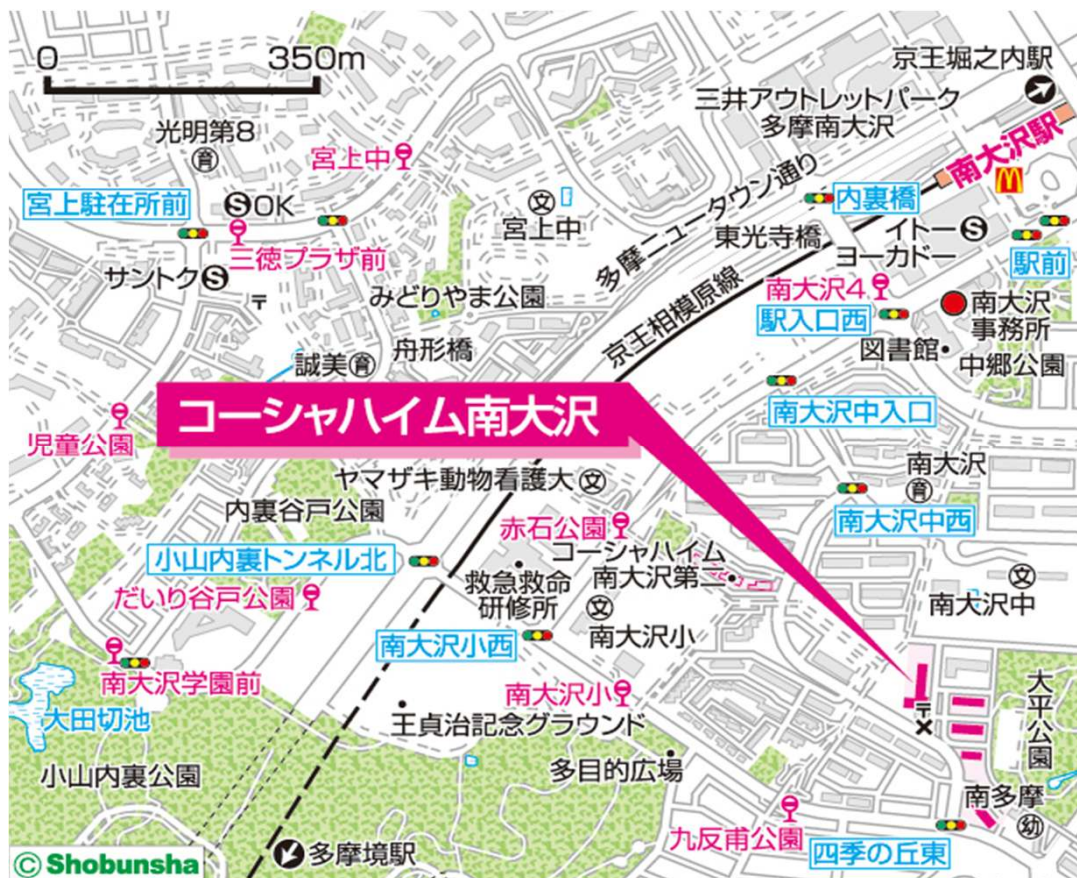

# ◆◆内見用鍵の貸出場所ご案内◆◆

下記の管理事務所へ事前にお電話にてご予約の上お越しください。

(鍵の本数及び管理員の巡回等により貸出ができない場合がありますので、事前にご確認ください)

内見住宅	住宅名	コーシャハイム南大沢第二
	住所	八王子市南大沢4-16-1ほか
	交通	京王相模原線「南大沢駅」下車 徒歩12分

鍵の貸出場所	<b>コーシャハイム南大沢管理事務所</b>	
	鍵の貸出場所	八王子市南大沢3-9-2号棟102号室
		京王相模原線「南大沢駅」下車 徒歩13分
	電話番号	042-675-3825
	営業時間	9:00~17:00 (水は15:00まで営業) (12:00~13:00は昼休み)
	定休日	木・年末年始(12/30~1/3)
	貸出日時	月・火・金・土・日 9:00~16:00 (水曜のみ9:00~14:00)
返却日時	貸出日当日、16:30まで (水曜のみ14:30まで)	

## 内見住宅

地図

配置図

管理事務所  
(コーシャハイム・南大沢  
2号棟102号室)

地図

配置図