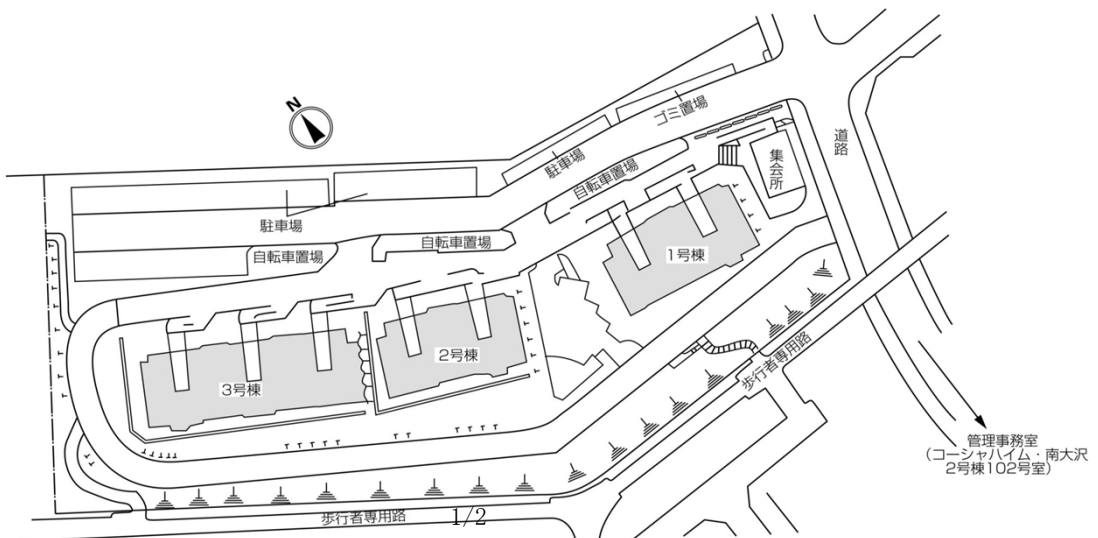

# ◆◆内見用鍵の貸出場所ご案内◆◆

下記の管理事務所へ事前にお電話にてご予約の上お越しください。

(鍵の本数及び管理員の巡回等により貸出ができない場合がありますので、事前にご確認ください)

内見住宅	住宅名	コーシャハイム南大沢第二
	住所	八王子市南大沢4-16-1ほか
	交通	京王相模原線「南大沢駅」下車 徒歩12分

鍵の貸出場所	<b>コーシャハイム南大沢管理事務所</b>	
	鍵の貸出場所	八王子市南大沢3-9-2号棟102号室
		京王相模原線「南大沢駅」下車 徒歩13分
	電話番号	042-675-3825
	営業時間	9:00~17:00 (水は15:00まで営業) (12:00~13:00は昼休み)
	定休日	木・年末年始(12/30~1/3)
	貸出日時	月・火・金・土・日 9:00~16:00 (水曜のみ9:00~14:00)
返却日時	貸出日当日、16:30まで (水曜のみ14:30まで)	

## 内見住宅

地図

配置図

管理事務所  
(コーシャハイム・南大沢  
2号棟102号室)

地図

配置図