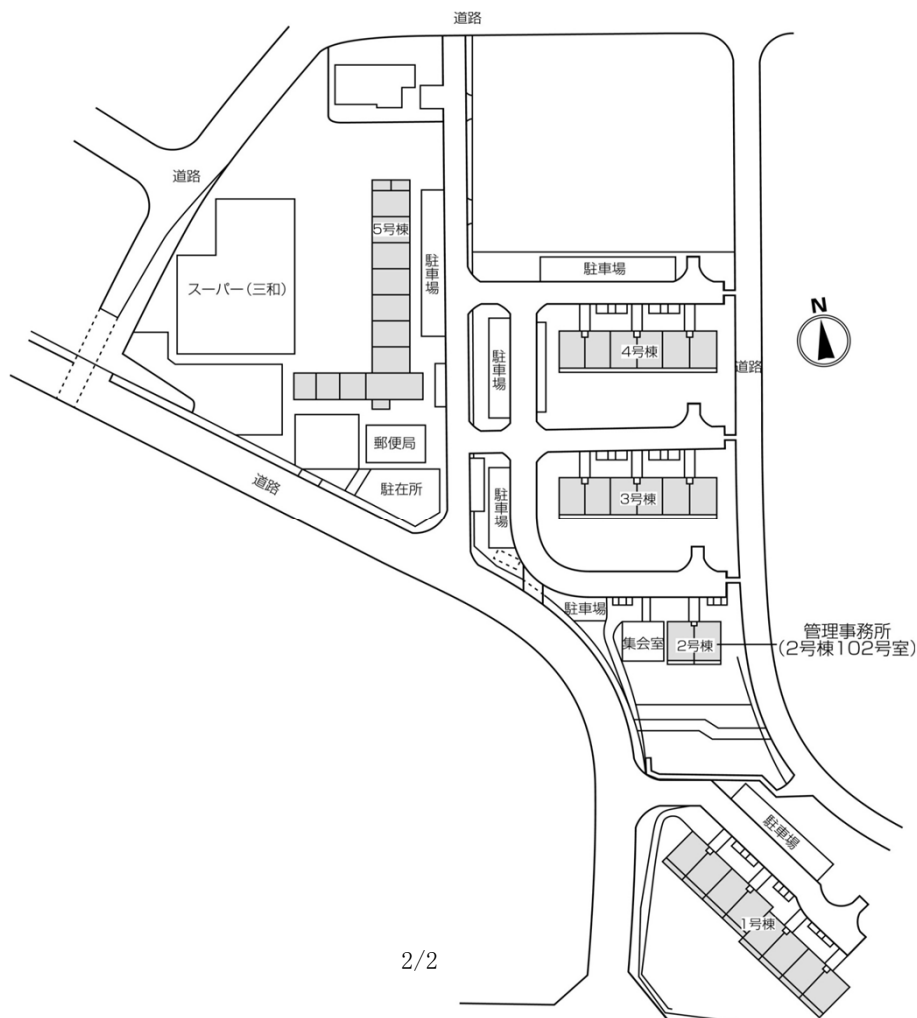

# ◆◆内見用鍵の貸出場所ご案内◆◆

下記の管理事務所へ事前にお電話にてご予約の上お越しください。

(鍵の本数及び管理員の巡回等により貸出ができない場合がありますので、事前にご確認ください)

内見住宅	住宅名	コーシャハイム南大沢第二
	住所	八王子市南大沢4-16-1ほか
	交通	京王相模原線「南大沢駅」下車 徒歩12分

鍵の貸出場所	<b>コーシャハイム南大沢管理事務所</b>	
	鍵の貸出場所	八王子市南大沢3-9-2号棟102号室
		京王相模原線「南大沢駅」下車 徒歩13分
	電話番号	042-675-3825
	営業時間	9:00~17:00 (水は15:00まで営業) (12:00~13:00は昼休み)
	定休日	木・年末年始(12/30~1/3)
	貸出日時	月・火・金・土・日 9:00~16:00 (水曜のみ9:00~14:00)
返却日時	貸出日当日、16:30まで (水曜のみ14:30まで)	

## 内見住宅

地図

配置図

管理事務所  
(コーシャハイム・南大沢  
2号棟102号室)

地図

配置図