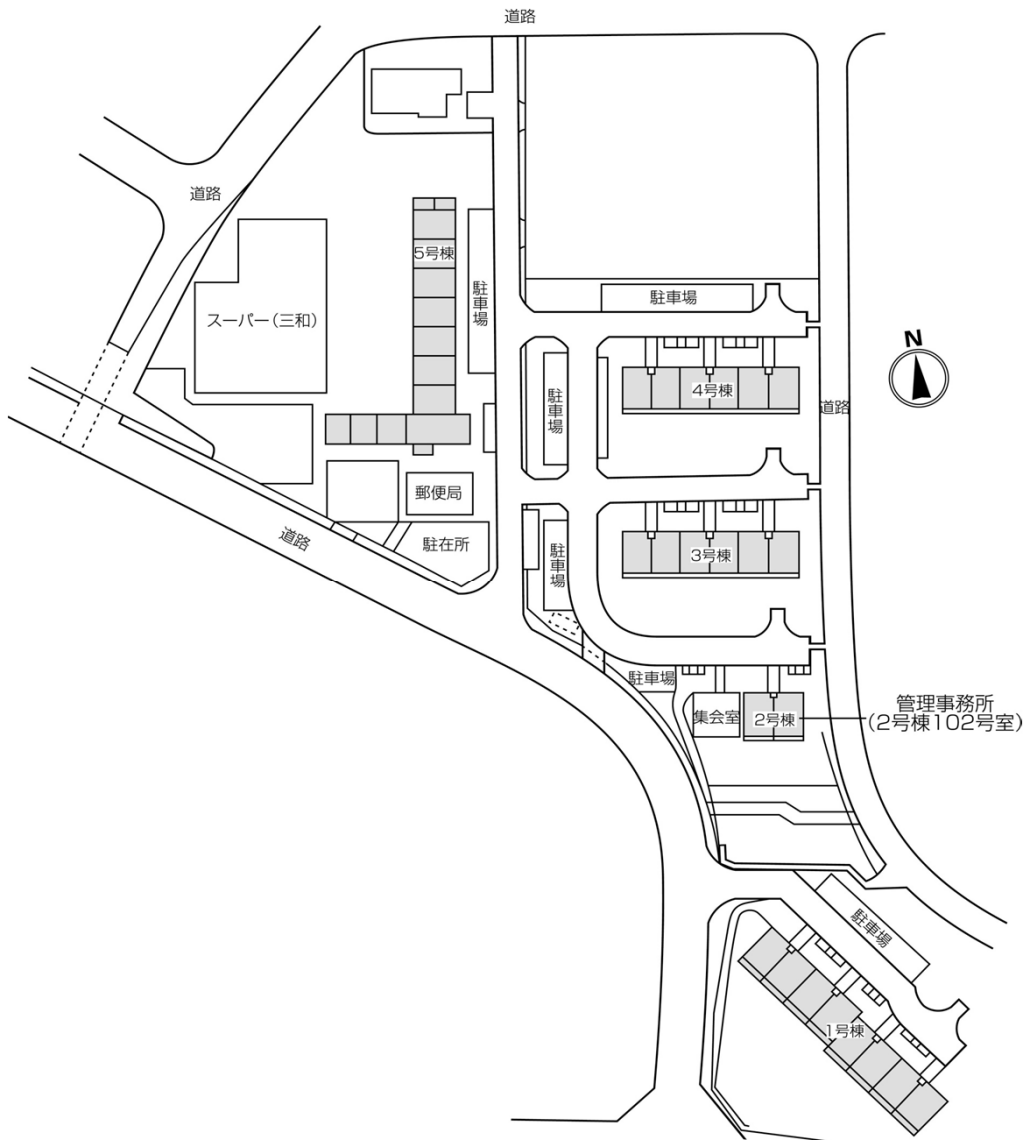

◇◆内見用鍵の貸出場所ご案内◆◇

お客様が内見される住宅の鍵の貸出場所は住宅内の管理事務所です。

下記の管理事務所へ事前にお電話にてご予約の上お越しください。

(鍵の本数及び管理員の巡回等により貸出ができない場合がありますので、事前にご確認ください)

内見住宅および鍵の貸出場所	コーシャハイム南大沢管理事務所
	鍵の貸出場所
	八王子市南大沢3-9-2号棟102号室
	京王相模原線「南大沢駅」下車 徒歩13分
	電話番号
	042-675-3825
	営業時間
9:00~17:00 (水は15:00まで営業) (12:00~13:00は昼休み)	
定休日	
木・年末年始(12/30~1/3)	
貸出日時	
月・火・金・土・日 9:00~16:00 (水曜のみ9:00~14:00)	
返却日時	
貸出日当日、16:30まで (水曜のみ14:30まで)	

鍵の貸出場所

コーシャハイム南大沢管理事務所

地図

鍵の貸出場所

配置図