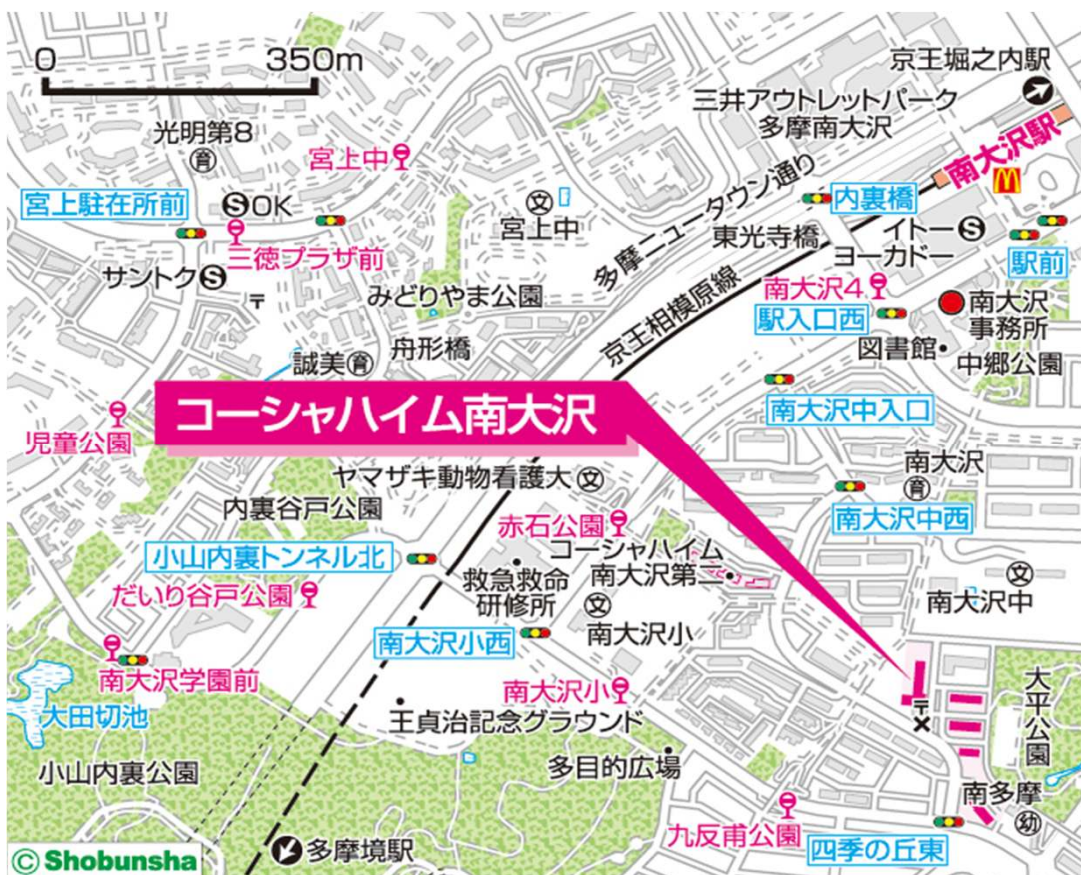

◇◆内見用鍵の貸出場所ご案内◆◇

お客様が内見される住宅の鍵の貸出場所は住宅内の管理事務所です。

下記の管理事務所へ事前にお電話にてご予約の上お越しください。

(鍵の本数及び管理員の巡回等により貸出ができない場合がありますので、事前にご確認ください)

内見住宅および鍵の貸出場所	コーシャハイム南大沢管理事務所
	鍵の貸出場所
	八王子市南大沢3-9-2号棟102号室
	京王相模原線「南大沢駅」下車 徒歩13分
	電話番号
	042-675-3825
	営業時間
9:00~17:00 (水は15:00まで営業) (12:00~13:00は昼休み)	
定休日	
木・年末年始(12/30~1/3)	
貸出日時	
月・火・金・土・日 9:00~16:00 (水曜のみ9:00~14:00)	
返却日時	
貸出日当日、16:30まで (水曜のみ14:30まで)	

鍵の貸出場所

コーシャハイム南大沢管理事務所

地図

鍵の貸出場所

配置図