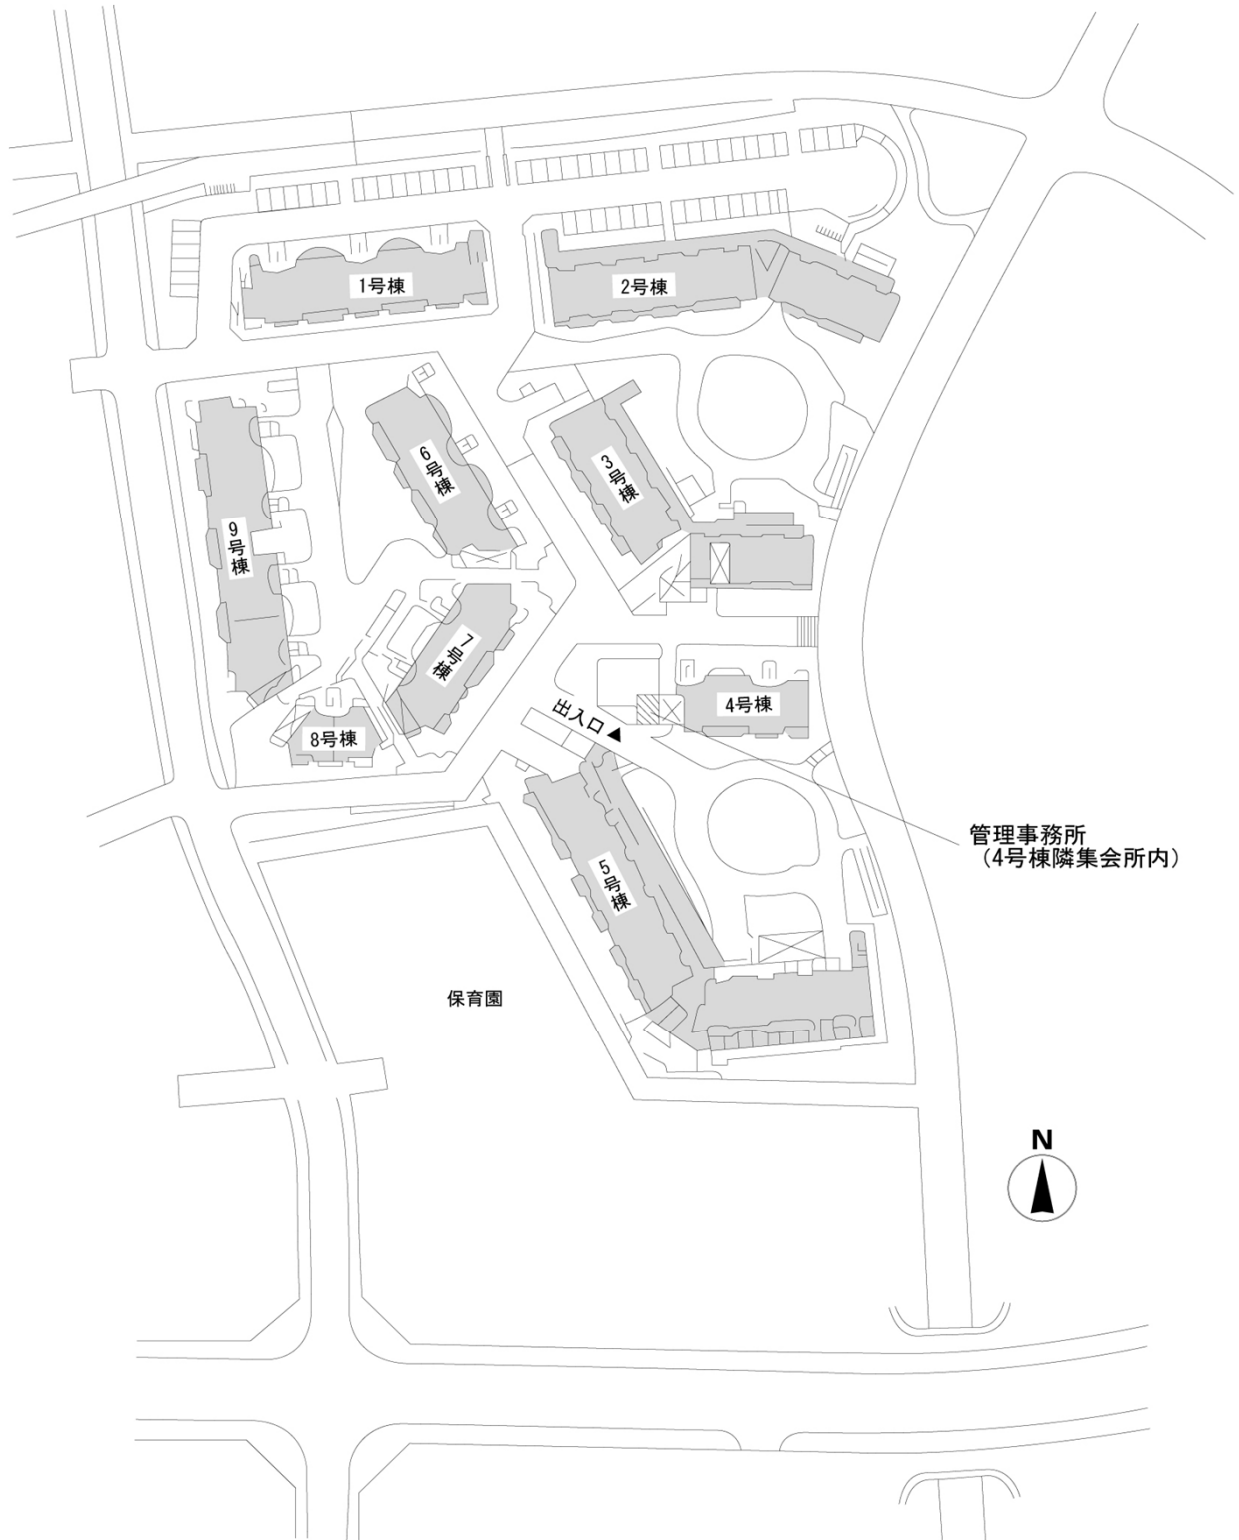

◇◆内見用鍵の貸出場所ご案内◆◇

お客様が内見される住宅の鍵の貸出場所は住宅内の管理事務所です。

下記の管理事務所へ事前にお電話にてご予約の上お越しください。

(鍵の本数及び管理員の巡回等により貸出ができない場合がありますので、事前にご確認ください)

内見住宅および鍵の貸出場所	鍵の貸出場所	トミンハイム上柚木管理事務所 八王子市上柚木3-14 管理事務所 京王相模原線「南大沢駅」下車 徒歩19分 京王相模原線「南大沢駅」からバス約8分「三徳プラザ前」下車 徒歩4分
	電話番号	042-675-8230
	営業時間	9:00~17:00 (水曜日は15:00まで営業) (12:00~13:00は昼休み)
	定休日	木・年末年始(12/30~1/3)
	貸出日時	月・火・金・土・日 9:00~16:00 (水曜日のみ 9:00~14:00)
	返却日時	貸出日当日 16:30まで (水曜日のみ14:30まで)

鍵の貸出場所

トミンハイム上柚木管理事務所

地図

鍵の貸出場所

配置図