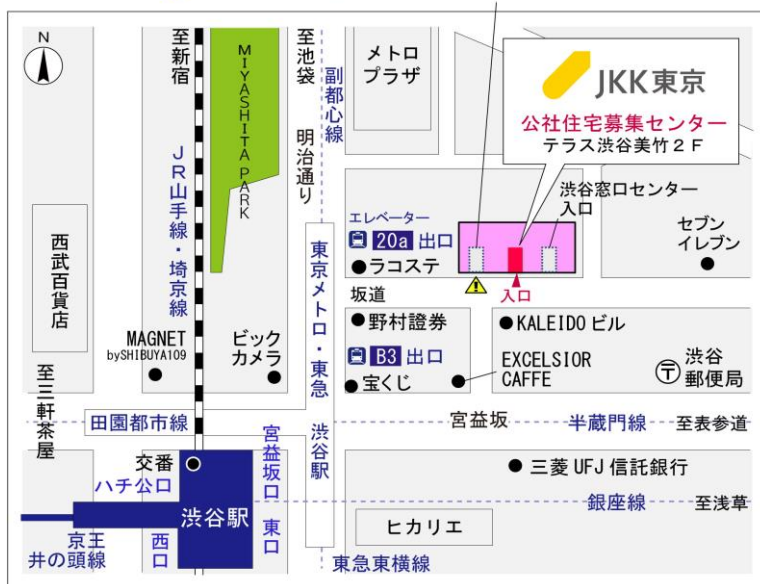

公社住宅募集センター

▲住居スペースの入口です。正面中央の入り口をご利用ください。

※鍵の本数等により貸出ができない場合がありますので、事前にご確認ください