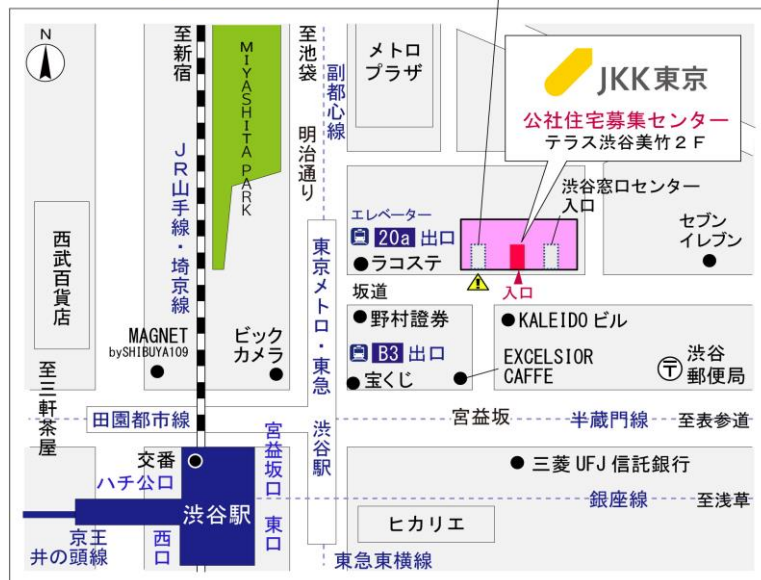

公社住宅募集センター

⚠️住居スペースの入口です。正面中央の入り口をご利用ください。

※鍵の本数等により貸出ができない場合がありますので、事前にご確認ください