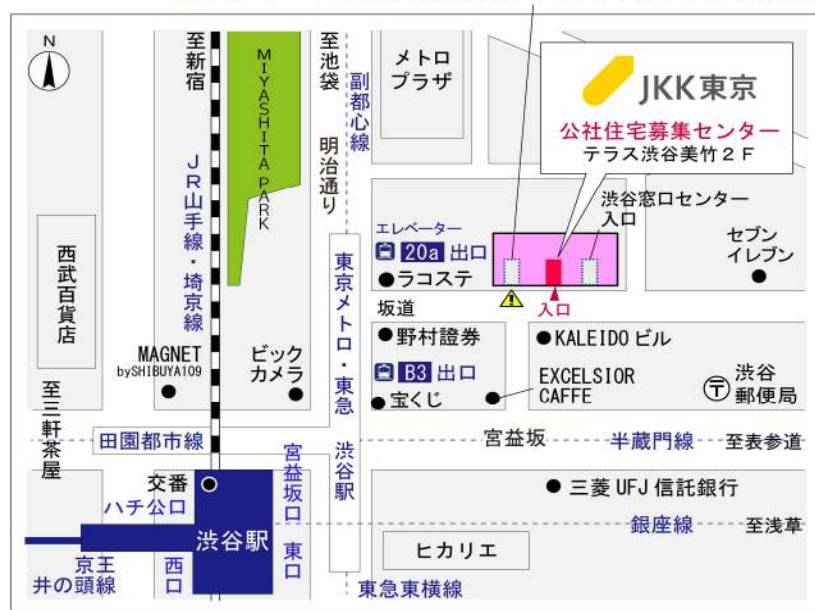

公社住宅募集センター

⚠住居スペースの入口です。正面中央の入り口をご利用ください。

※鍵の本数等により貸出ができない場合がありますので、事前にご確認ください