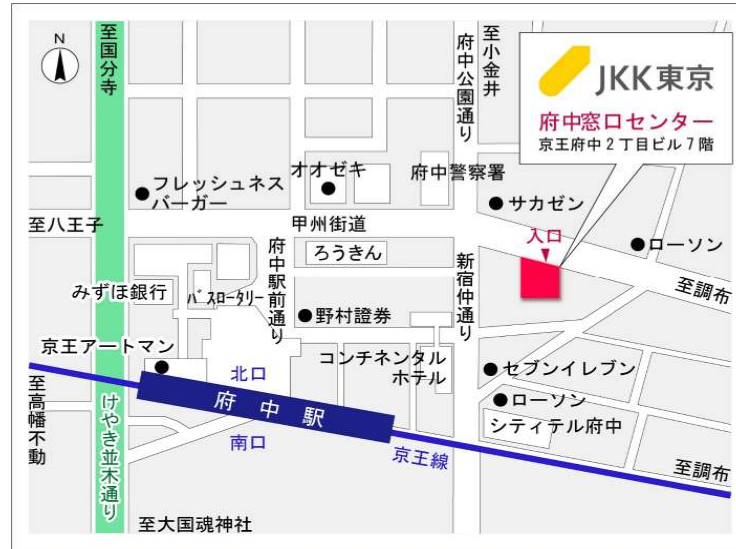

鍵の貸出場所	落合住宅管理事務所	
	多摩市落合4-9-1 管理事務所	
	京王相模原線、小田急多摩線、多摩都市モノレール「多摩センター」駅徒歩16分～21分 京王相模原線、小田急多摩線、多摩都市モノレール「多摩センター」駅バス約7分「落合四丁目」バス停徒歩2分～9分	
	電話番号	042-376-4002
	営業時間	9:00～17:00 (水は15:00まで営業) (12:00～13:00は昼休み)
	定休日	木・年末年始(12/30～1/3)
貸出日時	月・火・金・土・日 9:00～16:00 (水曜のみ9:00～14:00)	
返却日時	貸出日当日、16:30まで (水曜のみ14:30まで)	

内見住宅および鍵の貸出場所

地図

落合住宅管理事務所

配置図

落合三丁目住宅

配置図

◇◆管理事務所以外の内見鍵貸出場所ご案内◆◇

事前にお電話にてご予約の上お越しください。

電話番号 03-3409-2244(代)

鍵の貸出場所	鍵の貸出場所	府中窓口センター（12/29～1/3は年末年始休業） 府中市府中町2-1-14 京王府中2丁目ビル7階 京王線「府中」駅より徒歩3分
	営業時間	9:00 ～ 18:00
	定休日	土・日・祝日・年末年始
	貸出日時	月・火・水・木・金 9:00 ～ 15:00
	返却日時	貸出日当日、17:30まで

府中窓口センター

鍵の貸出場所	鍵の貸出場所	公社住宅募集センター（12/29～1/3は年末年始休業） 渋谷区渋谷一丁目15番15号 テラス渋谷美竹2階 JR線、京王井の頭線、東京メトロ銀座線「渋谷」駅 宮益坂口徒歩5分 東京メトロ副都心線・半蔵門線、東急東横線・田園都市線「渋谷」駅B3または20a（エレベーター）出口徒歩1分
	営業時間	9:30 ～ 17:00
	定休日	日・祝日・年末年始
	貸出日時	月・火・水・木・金・土 9:30 ～ 14:00
	返却日時	貸出日当日、16:30まで