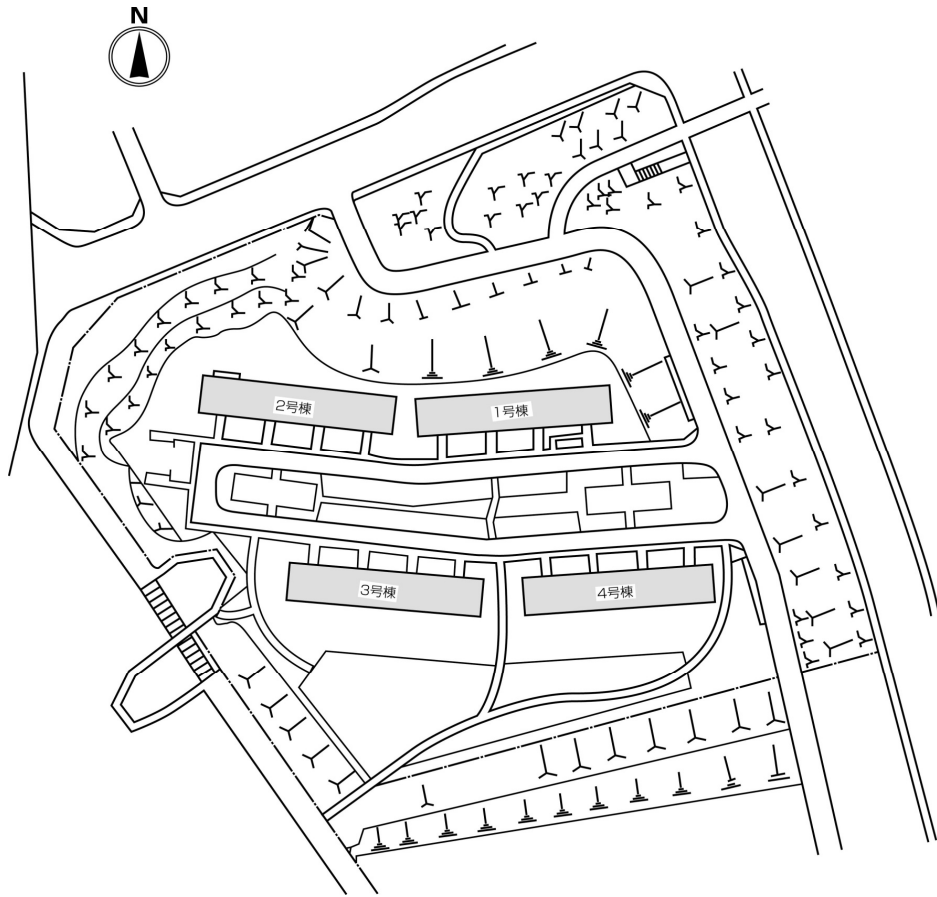

内見住宅および鍵の貸出場所

地図

落合住宅管理事務所

配置図

落合三丁目住宅

配置図

◇◆管理事務所以外の内見鍵貸出場所ご案内◆◇

事前にお電話にてご予約の上お越しください。