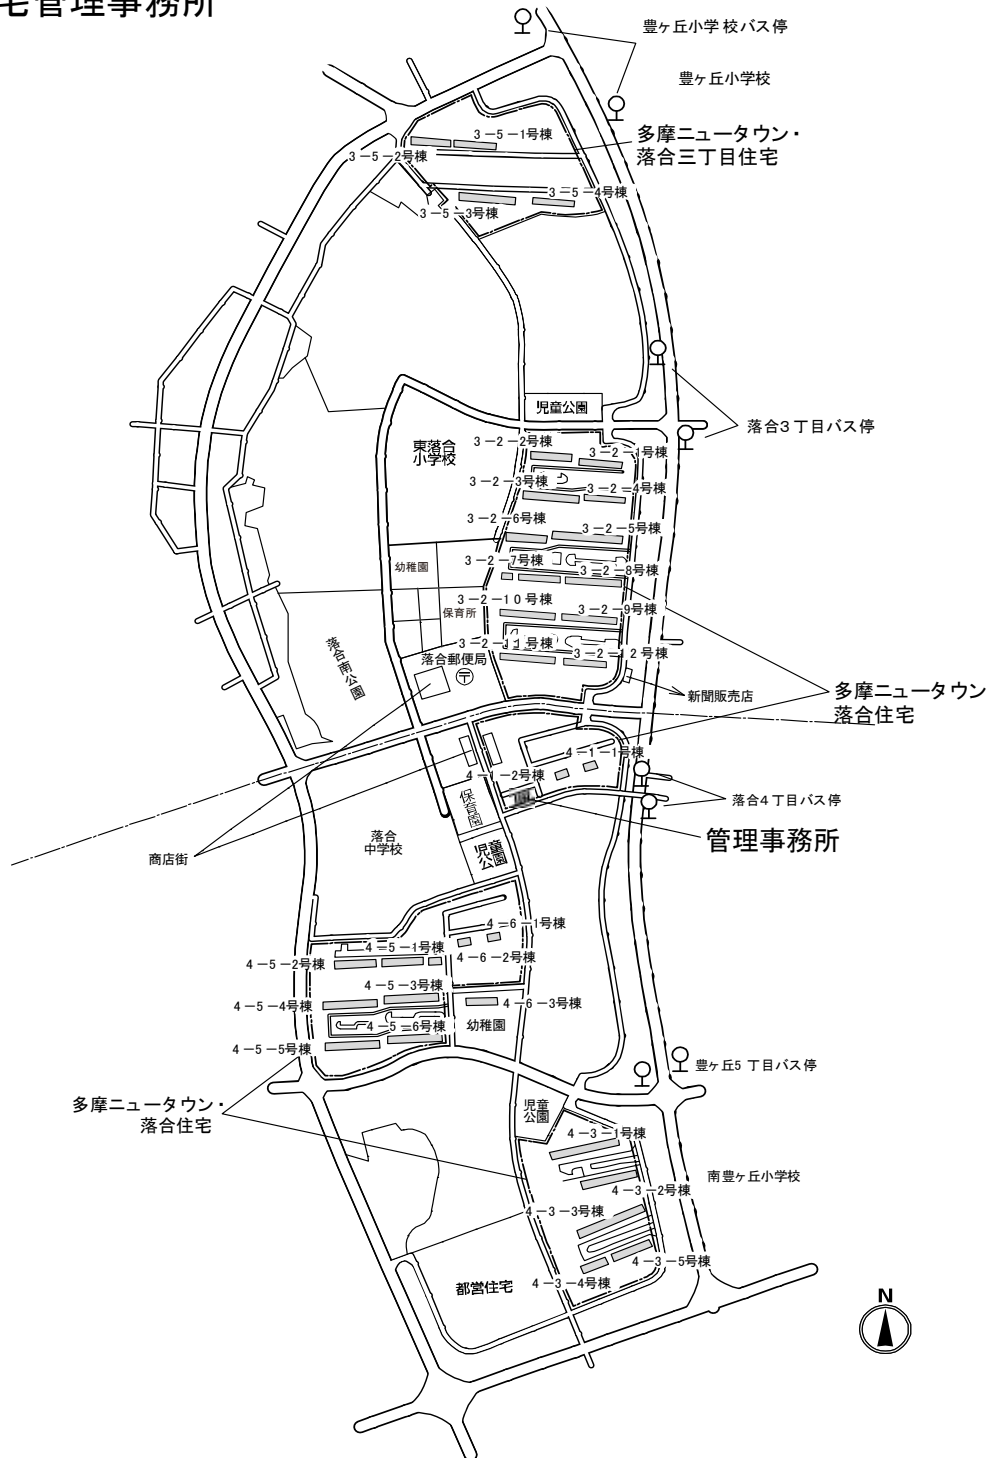

◇◆内見用鍵の貸出場所ご案内◆◇

下記の管理事務所へ事前にお電話にてご予約の上お越しください。

※管理事務所が定休日の場合、管轄窓口センターもしくは公社住宅募集センターでの貸出となります。
 (鍵の本数及びフロントスタッフの巡回等により貸出ができない場合がありますので、事前にご確認ください)

内見住宅	住宅名	落合三丁目
	住所	多摩市落合3-5-1ほか
	交通	京王相模原線、小田急多摩線、多摩都市モノレール「多摩センター」駅徒歩8分～13分 京王相模原線、小田急多摩線、多摩都市モノレール「多摩センター」駅バス約3分「豊ヶ丘小学校」バス停徒歩4分

鍵の貸出場所	落合住宅管理事務所	
	多摩市落合4-9-1 管理事務所	
	京王相模原線、小田急多摩線、多摩都市モノレール「多摩センター」駅徒歩16分～21分 京王相模原線、小田急多摩線、多摩都市モノレール「多摩センター」駅バス約7分「落合四丁目」バス停徒歩2分～9分	
	電話番号	042-376-4002
	営業時間	9:00～17:00 (水は15:00まで営業) (12:00～13:00は昼休み)
	定休日	木・年末年始(12/30～1/3)
貸出日時	月・火・金・土・日 9:00～16:00 (水曜のみ9:00～14:00)	
返却日時	貸出日当日、16:30まで (水曜のみ14:30まで)	

内見住宅および鍵の貸出場所

地図

落合住宅管理事務所

配置図

落合三丁目住宅

配置図

◇◆管理事務所以外の内見鍵貸出場所ご案内◆◇

事前にお電話にてご予約の上お越しください。