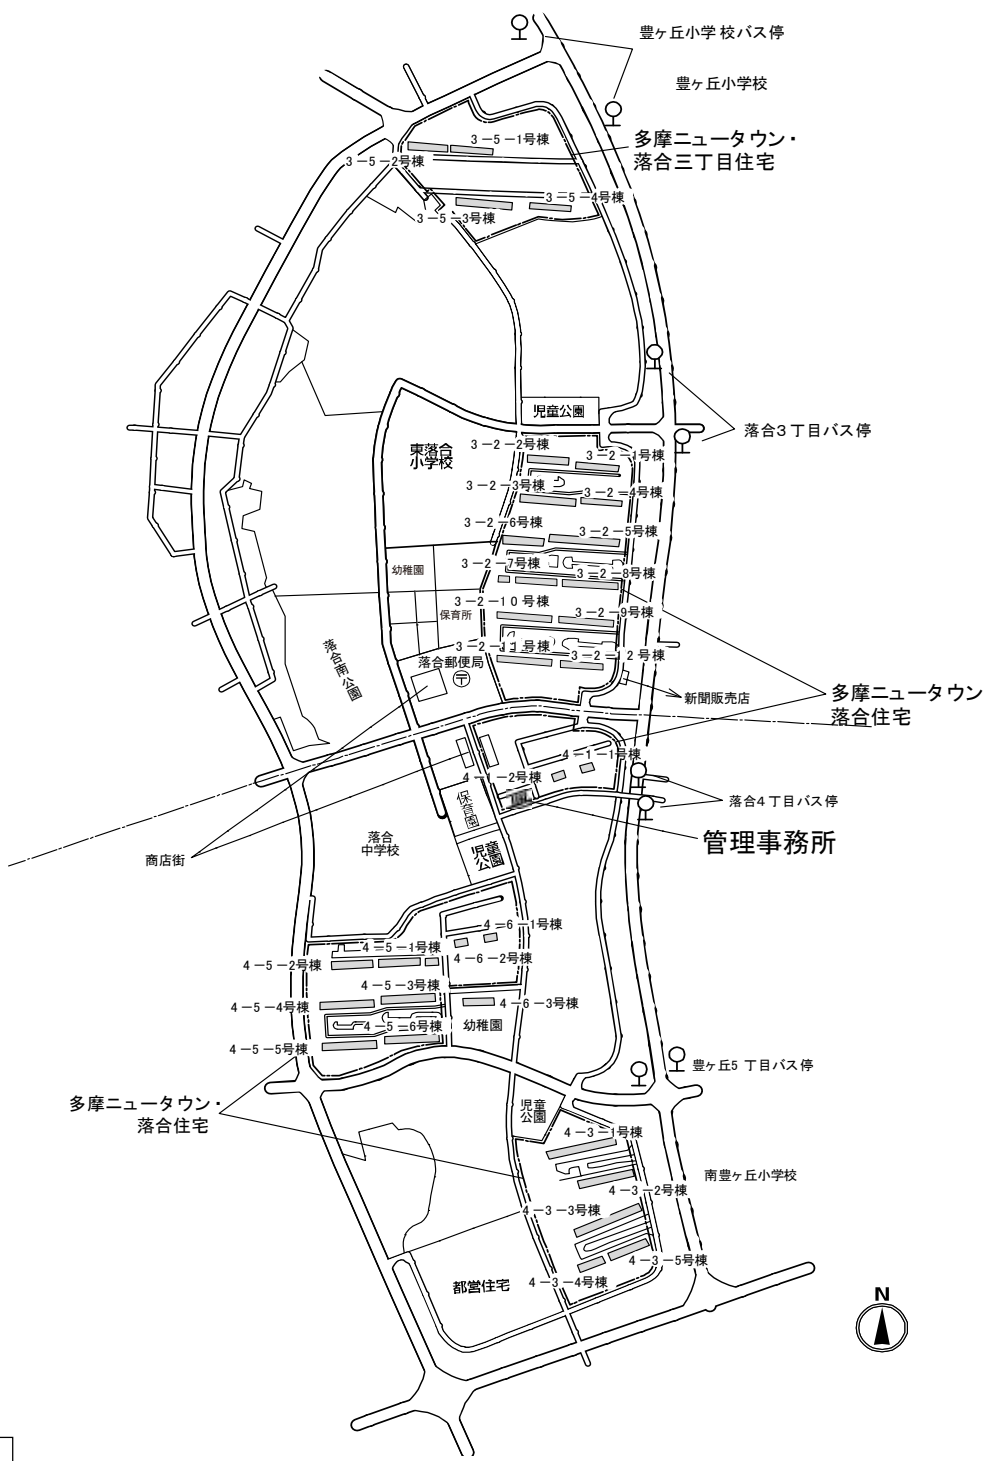

◇◆内見用鍵の貸出場所ご案内◆◇

お客様が内見される住宅の鍵の貸出場所は住宅内の管理事務所です。

下記の管理事務所へ事前にお電話にてご予約の上お越しください。

※管理事務所が定休日の場合、管轄窓口センターもしくは公社住宅募集センターでの貸出となります。
(鍵の本数及びフロントスタッフの巡回等により貸出ができない場合がありますので、事前にご確認ください)

内見住宅および鍵の貸出場所	鍵の貸出場所	落合住宅管理事務所 多摩市落合4-9-1 管理事務所
	電話番号	0 4 2 - 3 7 6 - 4 0 0 2
	営業時間	9 : 00 ~ 17 : 00 (水は15 : 00まで営業) (12 : 00 ~ 13 : 00は昼休み)
	定休日	木・年末年始(12/30~1/3)
	貸出日時	月・火・金・土・日 9 : 00 ~ 16 : 00 (水曜のみ9 : 00 ~ 14 : 00)
	返却日時	貸出日当日、16 : 30まで (水曜のみ14 : 30まで)

鍵の貸出場所

落合住宅管理事務所

地図

鍵の貸出場所

配置図

◆◆管理事務所以外の内見鍵貸出場所ご案内◆◆

事前にお電話にてご予約の上お越しください。

電話番号 03-3409-2244(代)