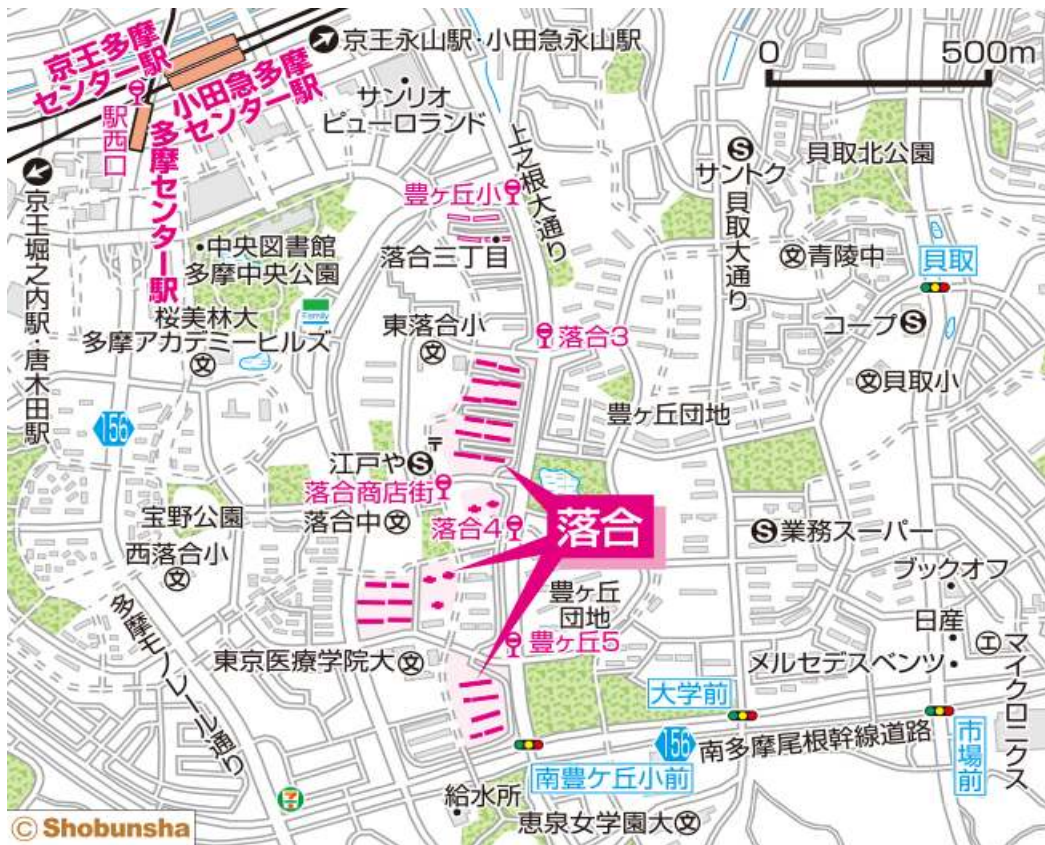

◇◆内見用鍵の貸出場所ご案内◆◇

お客様が内見される住宅の鍵の貸出場所は住宅内の管理事務所です。

下記の管理事務所へ事前にお電話にてご予約の上お越しください。

※管理事務所が定休日の場合、管轄窓口センターもしくは公社住宅募集センターでの貸出となります。
(鍵の本数及びフロントスタッフの巡回等により貸出ができない場合がありますので、事前にご確認ください)

内見住宅および鍵の貸出場所	鍵の貸出場所	落合住宅管理事務所 多摩市落合4-9-1 管理事務所
	電話番号	0 4 2 - 3 7 6 - 4 0 0 2
	営業時間	9 : 00 ~ 17 : 00 (水は15 : 00まで営業) (12 : 00 ~ 13 : 00は昼休み)
	定休日	木・年末年始(12/30~1/3)
	貸出日時	月・火・金・土・日 9 : 00 ~ 16 : 00 (水曜のみ9 : 00 ~ 14 : 00)
	返却日時	貸出日当日、16 : 30まで (水曜のみ14 : 30まで)

鍵の貸出場所

落合住宅管理事務所

地図

鍵の貸出場所

配置図

◆◆管理事務所以外の内見鍵貸出場所ご案内◆◆

事前にお電話にてご予約の上お越しください。

電話番号 03-3409-2244(代)

鍵の貸出場所	鍵の貸出場所	府中窓口センター（12/29～1/3は年末年始休業） 府中市府中町2-1-14 京王府中2丁目ビル7階 京王線「府中」駅より徒歩3分
	営業時間	9:00 ～ 18:00
	定休日	土・日・祝日・年末年始
	貸出日時	月・火・水・木・金 9:00 ～ 15:00
	返却日時	貸出日当日、17:30まで

府中窓口センター

鍵の貸出場所	鍵の貸出場所	公社住宅募集センター（12/29～1/3は年末年始休業） 渋谷区渋谷一丁目15番15号 テラス渋谷美竹2階 JR線、京王井の頭線、東京メトロ銀座線「渋谷」駅 宮益坂口徒歩5分 東京メトロ副都心線・半蔵門線、東急東横線・田園都市線「渋谷」駅B3または20a (エレベーター) 出口徒歩1分
	営業時間	9:30 ～ 17:00
	定休日	日・祝日・年末年始
	貸出日時	月・火・水・木・金・土 9:30 ～ 14:00
	返却日時	貸出日当日、16:30まで