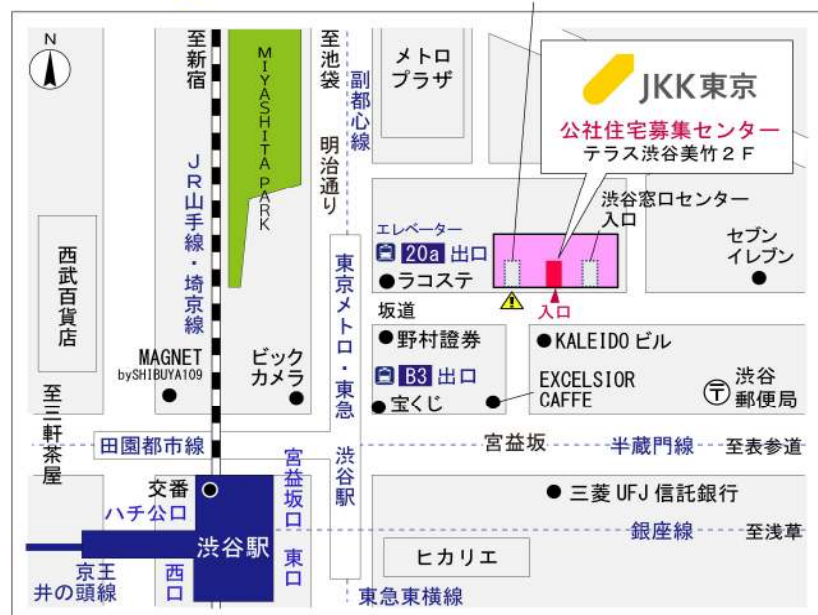

公社住宅募集センター

⚠住居スペースの入口です。正面中央の入り口をご利用ください。

※鍵の本数等により貸出ができない場合がありますので、事前にご確認ください