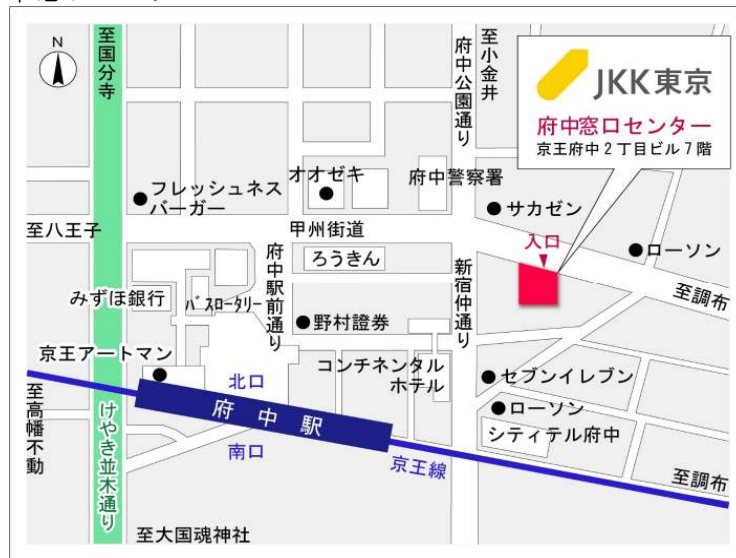

鍵の貸出場所

落合住宅管理事務所

地図

鍵の貸出場所

配置図

◆◆管理事務所以外の内見鍵貸出場所ご案内◆◆

事前にお電話にてご予約の上お越しください。

電話番号 03-3409-2244(代)

鍵の貸出場所	鍵の貸出場所	府中窓口センター（12/29～1/3は年末年始休業） 府中市府中町2-1-14 京王府中2丁目ビル7階 京王線「府中」駅より徒歩3分
	営業時間	9:00 ～ 18:00
	定休日	土・日・祝日・年末年始
	貸出日時	月・火・水・木・金 9:00 ～ 15:00
	返却日時	貸出日当日、17:30まで

府中窓口センター

鍵の貸出場所	鍵の貸出場所	公社住宅募集センター（12/29～1/3は年末年始休業） 渋谷区渋谷一丁目15番15号 テラス渋谷美竹2階 JR線、京王井の頭線、東京メトロ銀座線「渋谷」駅 宮益坂口徒歩5分 東京メトロ副都心線・半蔵門線、東急東横線・田園都市線「渋谷」駅B3または20a (エレベーター) 出口徒歩1分
	営業時間	9:30 ～ 17:00
	定休日	日・祝日・年末年始
	貸出日時	月・火・水・木・金・土 9:30 ～ 14:00
	返却日時	貸出日当日、16:30まで