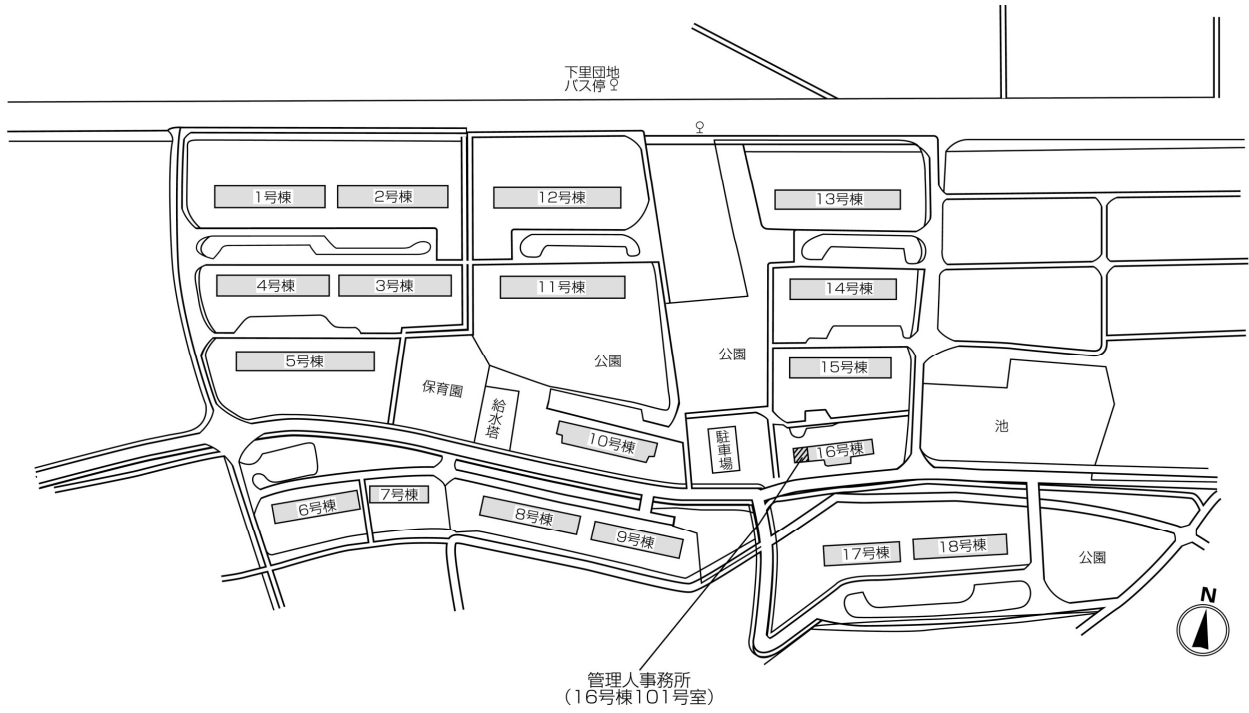

# ◇◆内見用鍵の貸出場所ご案内◆◇

お客様が内見される住宅の鍵の貸出場所は住宅内の管理事務所です。

下記の管理事務所へ**事前にお電話にてご予約の上お越しください。**

※管理事務所が定休日の場合、管轄窓口センターもしくは公社住宅募集センターでの貸出となります。  
(鍵の本数及びフロントスタッフの巡回等により貸出ができない場合がありますので、事前にご確認ください)

内見住宅 および 鍵の貸出場所	<b>鍵の貸出場所</b>	<b>久留米下里住宅管理事務所</b> 東久留米市下里7-8 16号棟101号室 西武池袋線「清瀬」駅バス約13分「下里団地」バス停徒歩1分～5分 西武新宿線「花小金井」駅バス約26分「下里団地」バス停徒歩1分～5分
	電話番号	042-474-1015
	営業時間	9:00～17:00 (水曜日は15:00まで営業) (12:00～13:00は昼休み)
	定休日	木・年末年始(12/30～1/3)
	貸出日時	月・火・金・土・日 9:00～16:00 (水曜日のみ 9:00～14:00)
	返却日時	貸出日当日 16:30まで (水曜日のみ14:30まで)

## 鍵の貸出場所

### 久留米下里住宅管理事務所

地図

鍵の貸出場所

配置図

小平窓口センター

鍵の貸出場所	鍵の貸出場所	<b>公社住宅募集センター（12/29～1/3は年末年始休業）</b> 渋谷区渋谷一丁目15番15号 テラス渋谷美竹2階 JR線、京王井の頭線、東京メトロ銀座線「渋谷」駅 宮益坂口徒歩5分 東京メトロ副都心線・半蔵門線、東急東横線・田園都市線「渋谷」駅B3または20a (エレベーター) 出口徒歩1分
	営業時間	9:30 ～ 17:00
	定休日	日・祝日・年末年始
	貸出日時	月・火・水・木・金・土 9:30 ～ 14:00
	返却日時	貸出日当日、16:30まで