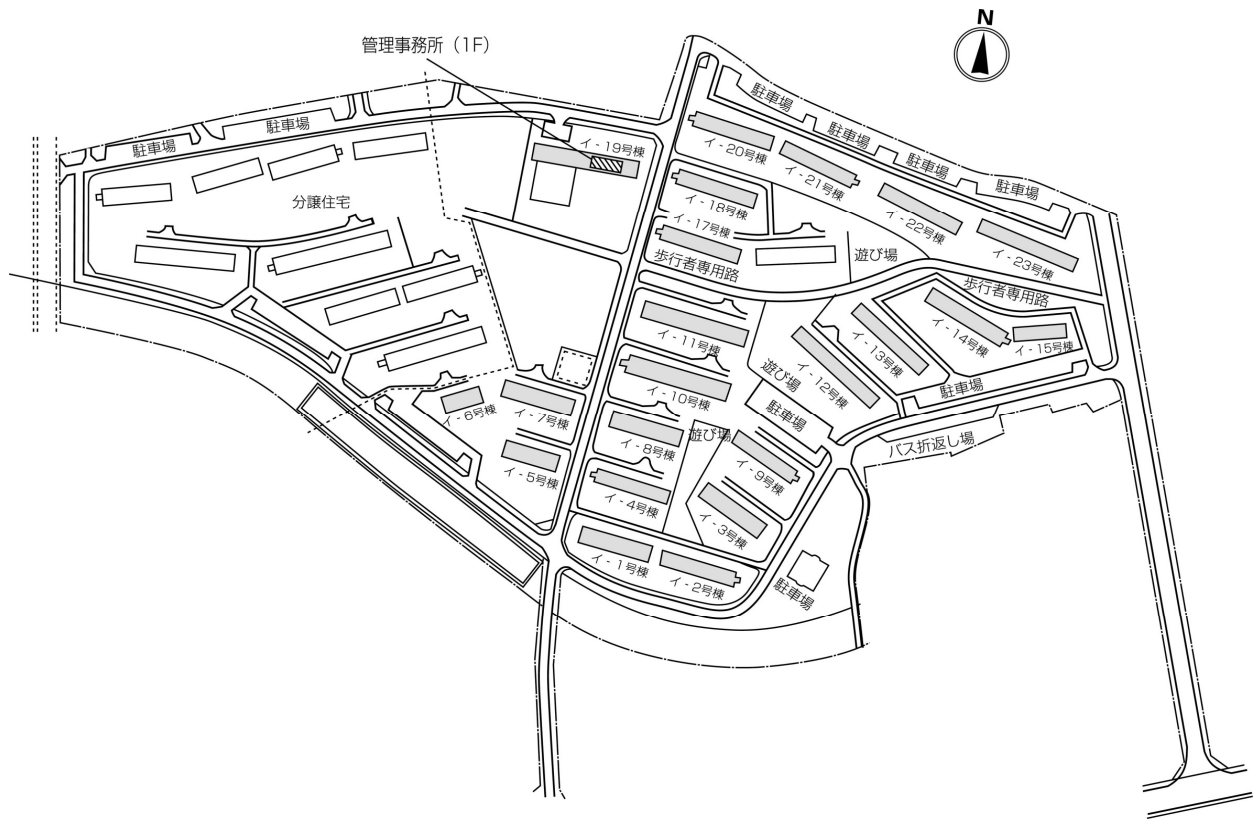

◇◆内見用鍵の貸出場所ご案内◆◇

お客様が内見される住宅の鍵の貸出場所は住宅内の管理事務所です。

下記の管理事務所へ**事前にお電話にてご予約の上お越しください。**

※管理事務所が定休日の場合、管轄窓口センターもしくは公社住宅募集センターでの貸出となります。
(鍵の本数及びフロントスタッフの巡回等により貸出ができない場合がありますので、事前にご確認ください)

内見住宅および鍵の貸出場所	鍵の貸出場所	大和芝中住宅管理事務所 東大和市蔵敷3-691-2-119号棟 管理事務所
	電話番号	042-563-3616
	営業時間	9:00~17:00 (水は15:00まで営業) (12:00~13:00は昼休み)
	定休日	木・年末年始(12/30~1/3)
	貸出日時	月・火・金・土・日 9:00~16:00 (水曜のみ9:00~14:00)
	返却日時	貸出日当日、16:30まで (水曜のみ14:30まで)

鍵の貸出場所

大和芝中住宅管理事務所

地図

鍵の貸出場所

配置図

◇◆管理事務所以外の内見鍵貸出場所ご案内◆◇

事前にお電話にてご予約の上お越しください。

電話番号 03-3409-2244(代)

鍵の貸出場所	鍵の貸出場所	立川窓口センター（12/29～1/3は年末年始休業） 立川市曙町2-34-7 ファーレイーストビル3階（1階はセブンイレブン他） JR中央線・青梅線・南武線「立川」駅北口より徒歩7分 多摩モノレール「立川北」駅より徒歩6分
	営業時間	9:00 ～ 18:00
	定休日	土・日・祝日・年末年始
	貸出日時	月・火・水・木・金 9:00 ～ 15:00
	返却日時	貸出日当日、17:30まで