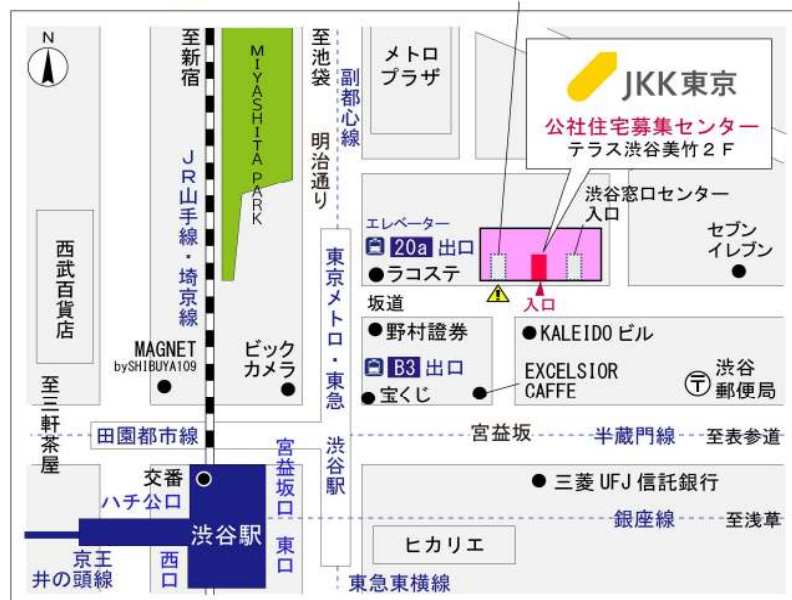

公社住宅募集センター

⚠ 住居スペースの入口です。正面中央の入り口をご利用ください。

※鍵の本数等により貸出ができない場合がありますので、事前にご確認ください