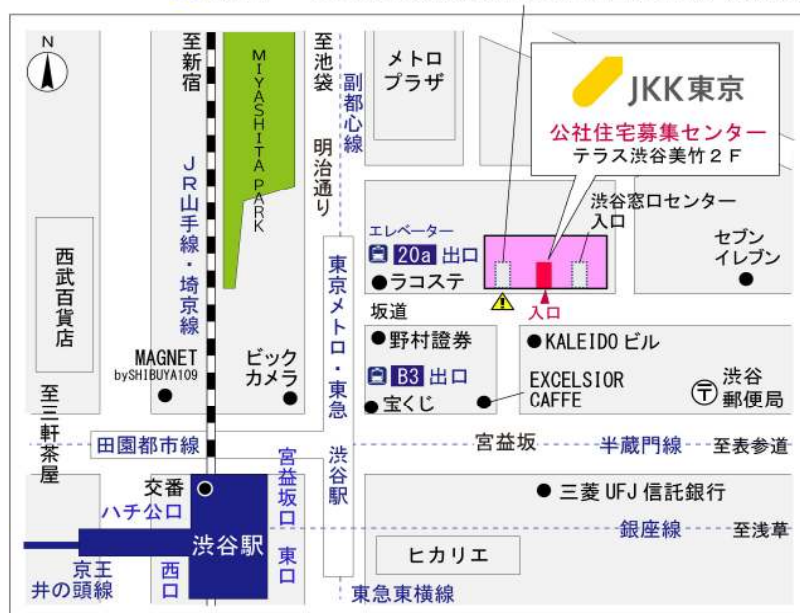

公社住宅募集センター

⚠ 住居スペースの入口です。正面中央の入り口をご利用ください。

※鍵の本数等により貸出ができない場合がありますので、事前にご確認ください