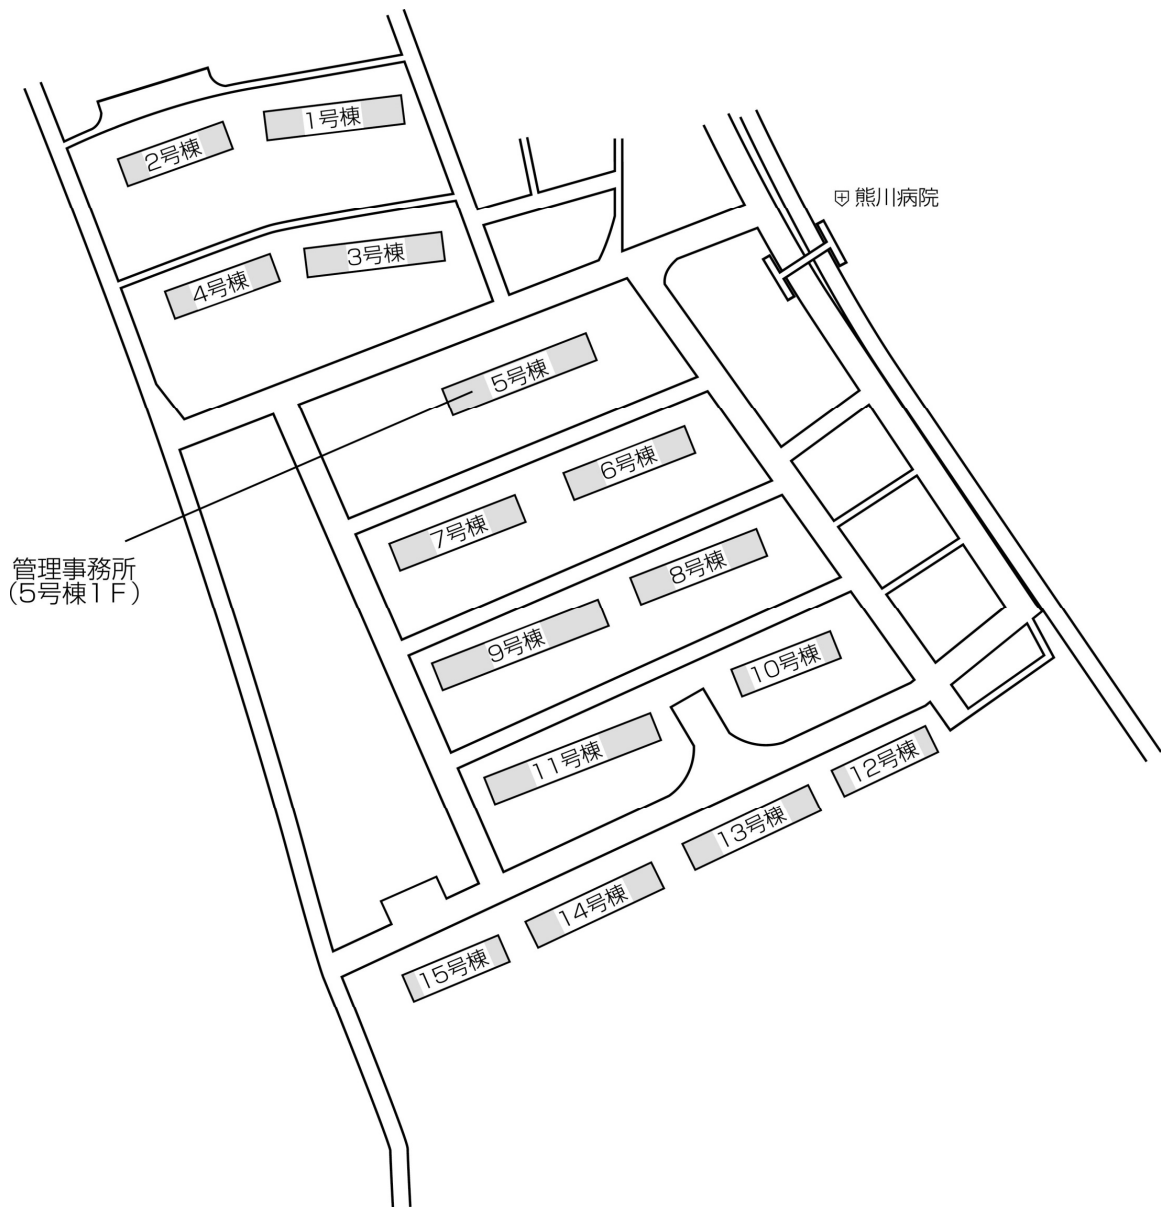

◇◆内見用鍵の貸出場所ご案内◆◇

お客様が内見される住宅の鍵の貸出場所は住宅内の管理事務所です。

下記の管理事務所へ事前にお電話にてご予約の上お越しください。

※管理事務所が定休日の場合、管轄窓口センターもしくは公社住宅募集センターでの貸出となります。
(鍵の本数及びフロントスタッフの巡回等により貸出ができない場合がありますので、事前にご確認ください)

内見住宅および鍵の貸出場所	熊川住宅管理事務所
	熊川住宅管理事務所 福生市熊川95-510 管理事務所
	鍵の貸出場所 JR青梅線・五日市線・八高線「拝島」駅徒歩17分～19分 JR青梅線・五日市線・八高線「熊川団地」バス停徒歩1分～4分 JR中央線・青梅線・南武線「立川」駅バス約36分「拝島操車場」バス停徒歩1分～7分
	電話番号 042-551-3052
	営業時間 9:00～17:00 (水は15:00まで営業) (12:00～13:00は昼休み)
	定休日 木・年末年始(12/30～1/3)
	貸出日時 月・火・金・土・日 9:00～16:00 (水曜のみ9:00～14:00)
返却日時 貸出日当日、16:30まで (水曜のみ14:30まで)	

鍵の貸出場所

熊川住宅管理事務所

地図

鍵の貸出場所

配置図

◇◆管理事務所以外の内見鍵貸出場所ご案内◆◇

事前にお電話にてご予約の上お越しください。

電話番号 03-3409-2244(代)

鍵の貸出場所	鍵の貸出場所	立川窓口センター（12/29～1/3は年末年始休業） 立川市曙町2-34-7 ファーレイーストビル3階（1階はセブンイレブン他） JR中央線・青梅線・南武線「立川」駅北口より徒歩7分 多摩モノレール「立川北」駅より徒歩6分
	営業時間	9:00 ～ 18:00
	定休日	土・日・祝日・年末年始
	貸出日時	月・火・水・木・金 9:00 ～ 15:00
	返却日時	貸出日当日、17:30まで

立川窓口センター

鍵の貸出場所	鍵の貸出場所	公社住宅募集センター（12/29～1/3は年末年始休業） 渋谷区渋谷一丁目15番15号 テラス渋谷美竹2階 JR線、京王井の頭線、東京メトロ銀座線「渋谷」駅 宮益坂口徒歩5分 東京メトロ副都心線・半蔵門線、東急東横線・田園都市線「渋谷」駅B3または20a（エレベーター）出口徒歩1分
	営業時間	9:30 ～ 17:00
	定休日	日・祝日・年末年始
	貸出日時	月・火・水・木・金・土 9:30 ～ 14:00
	返却日時	貸出日当日、16:30まで