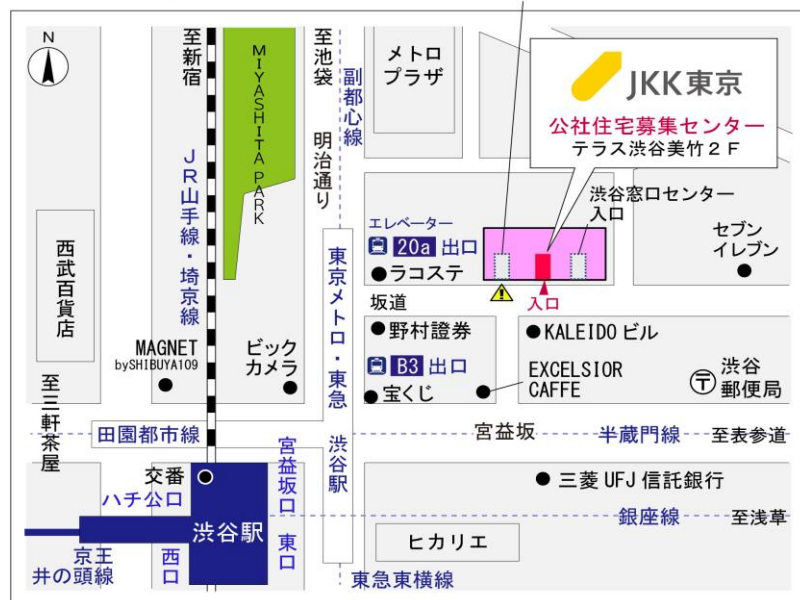

公社住宅募集センター

⚠ 住居スペースの入口です。正面中央の入り口をご利用ください。

※鍵の本数等により貸出ができない場合がありますので、事前にご確認ください