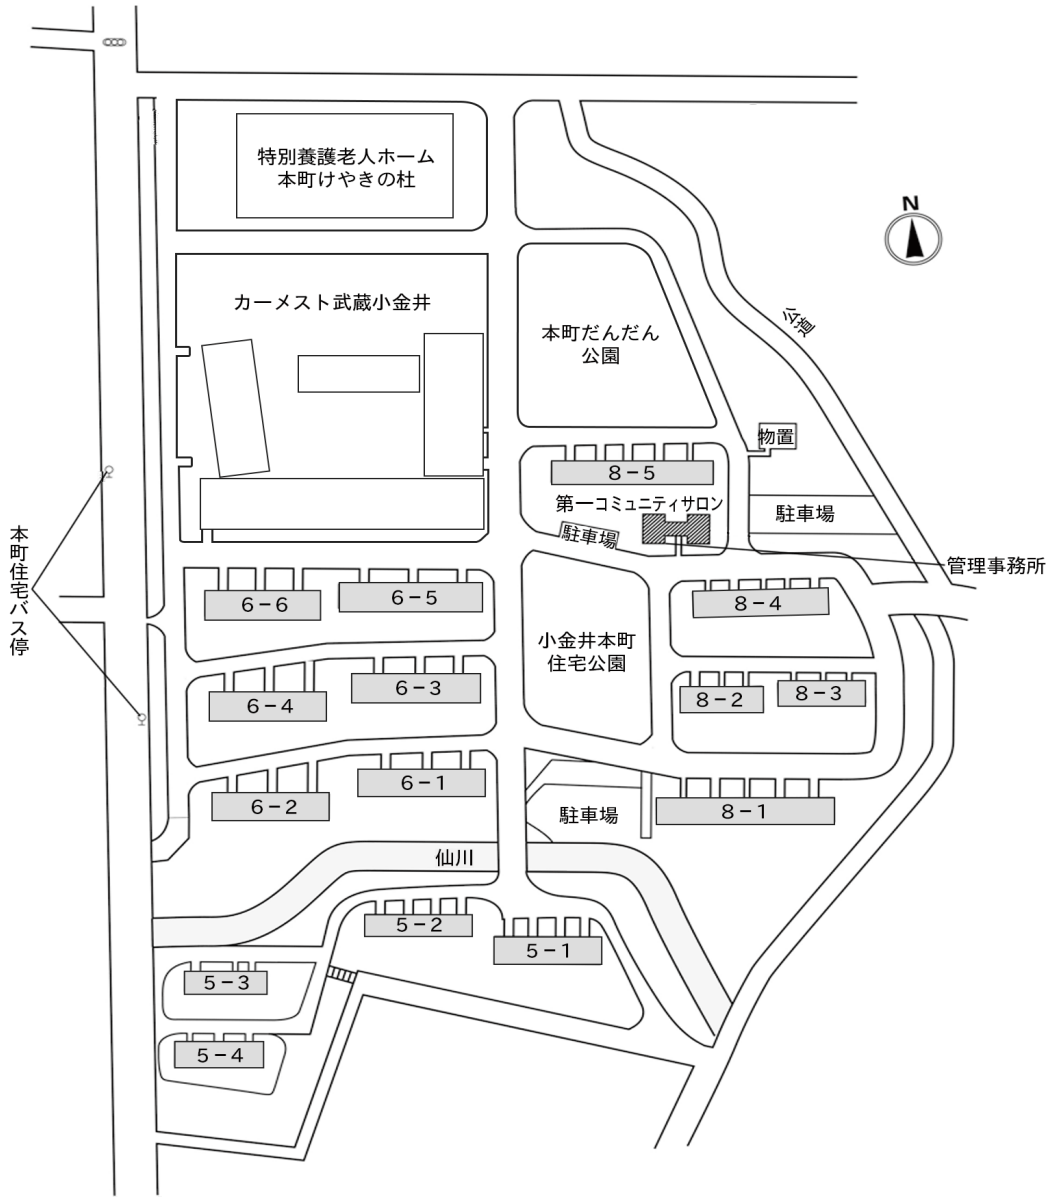

# ◇◆内見用鍵の貸出場所ご案内◆◇

お客様が内見される住宅の鍵の貸出場所は住宅内の管理事務所です。

下記の管理事務所へ**事前にお電話にてご予約の上お越しください。**

※管理事務所が定休日の場合、管轄窓口センターもしくは公社住宅募集センターでの貸出となります。  
(鍵の本数及びフロントスタッフの巡回等により貸出ができない場合がありますので、事前にご確認ください)

内見住宅および鍵の貸出場所	<b>小金井本町住宅管理事務所</b>
	鍵の貸出場所
	電話番号
	営業時間
	定休日
	貸出日時
返却日時	

## 鍵の貸出場所

### 小金井本町住宅管理事務所

鍵の貸出場所

配置図