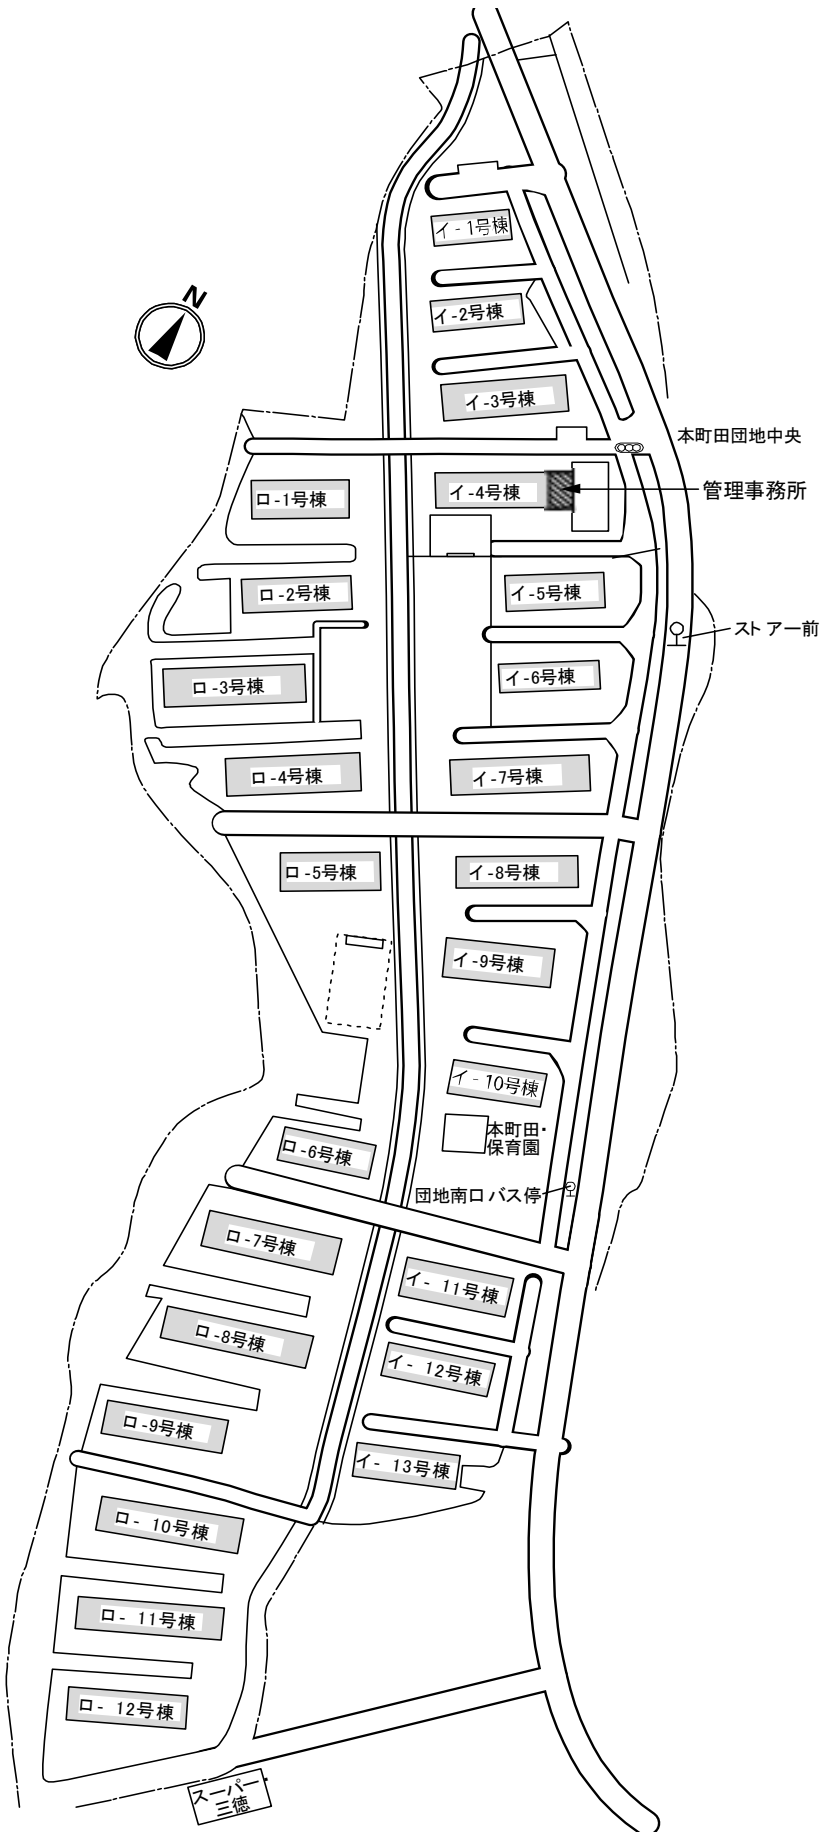

◇◆内見用鍵の貸出場所ご案内◆◇

お客様が内見される住宅の鍵の貸出場所は住宅内の管理事務所です。

下記の管理事務所へ**事前にお電話にてご予約の上お越しください。**

※管理事務所が定休日の場合、管轄窓口センターもしくは公社住宅募集センターでの貸出となります。
 (鍵の本数及びフロントスタッフの巡回等により貸出ができない場合がありますので、事前にご確認ください)

内見住宅および鍵の貸出場所	本町田住宅管理事務所
	鍵の貸出場所 町田市本町田97 イ-4号棟 管理事務所 JR横浜線、小田急小田原線「町田」駅バス約11分「ストアー前」バス停徒歩2分～7分
	電話番号 042-722-6394
	営業時間 9:00～17:00 (水曜日は15:00まで営業) (12:00～13:00は昼休み)
	定休日 木・年末年始(12/30～1/3)
	貸出日時 月・火・金・土・日 9:00～16:00 (水曜日のみ 9:00～14:00)
返却日時 貸出日当日 16:30まで (水曜日のみ14:30まで)	

鍵の貸出場所

本町田住宅管理事務所

地図

鍵の貸出場所

配置図

◇◆管理事務所以外の内見鍵貸出場所ご案内◆◇

事前にお電話にてご予約の上お越しください。

電話番号 03-3409-2244(代)

鍵の貸出場所	鍵の貸出場所	町田窓口センター（12/29～1/3は年末年始休業） 町田市原町田5-8-18 きめたハウジング第21ビル3階 小田急線「町田」駅東口より徒歩8分 JR横浜線「町田」駅中央口より徒歩12分
	営業時間	9:00 ～ 18:00
	定休日	土・日・祝日・年末年始
	貸出日時	月・火・水・木・金 9:00 ～ 15:00
	返却日時	貸出日当日、17:30まで

町田窓口センター

鍵の貸出場所	鍵の貸出場所	公社住宅募集センター（12/29～1/3は年末年始休業） 渋谷区渋谷一丁目15番15号 テラス渋谷美竹2階 JR線、京王井の頭線、東京メトロ銀座線「渋谷」駅 宮益坂口徒歩5分 東京メトロ副都心線・半蔵門線、東急東横線・田園都市線「渋谷」駅B3または20a（エレベーター）出口徒歩1分
	営業時間	9:30 ～ 17:00
	定休日	日・祝日・年末年始
	貸出日時	月・火・水・木・金・土 9:30 ～ 14:00
	返却日時	貸出日当日、16:30まで