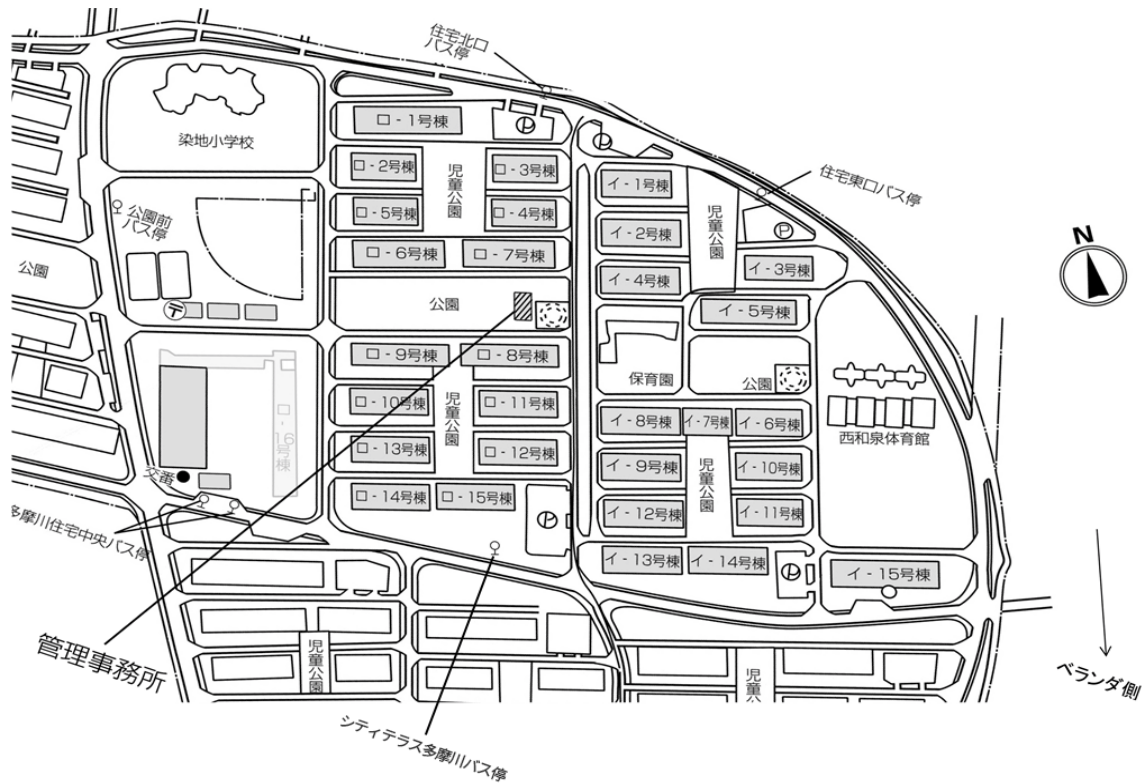

◇◆内見用鍵の貸出場所ご案内◆◇

下記の管理事務所へ事前にお電話にてご予約の上お越しください。

※管理事務所が定休日の場合、管轄窓口センターもしくは公社住宅募集センターでの貸出となります。
 (鍵の本数及びフロントスタッフの巡回等により貸出ができない場合がありますので、事前にご確認ください)

| | | |
|------|-----|--|
| 内見住宅 | 住宅名 | 多摩川(狛江市)住宅 |
| | 住所 | 狛江市西和泉1-1ほか |
| | 交通 | 京王線「国領」駅徒歩17分～21分 小田急小田原線「狛江」駅徒歩21分～24分 小田急小田原線「狛江」駅バス約11分「シティテラス多摩川」バス停徒歩2分～6分 京王線「調布」駅バス約19分「シティテラス多摩川」バス停徒歩3分～6分 |

| | | |
|--------|------------------------------------|--|
| 鍵の貸出場所 | 多摩川(調布市)住宅管理事務所 | |
| | 調布市染地3-1-842-C1 (ロ-8号棟北側) | |
| | 鍵の貸出場所 | 京王線「国領」駅徒歩16分～19分 小田急小田原線「狛江」駅徒歩25分～27分 小田急小田原線「狛江」駅バス約11分「シティテラス多摩川」バス停徒歩3分～7分 京王線「調布」駅バス約19分「シティテラス多摩川」バス停徒歩2分～6分 |
| | 電話番号 | 042-483-0826 |
| | 営業時間 | 9:00～16:00 (12:00～13:00は昼休み) |
| | 定休日 | 木・年末年始(12/30～1/3) |
| | 貸出日時 | 月・火・水・金・土・日 9:00～15:00 (12:00～13:00は昼休み) |
| 返却日時 | 貸出日当日 15:30まで (12:00～13:00は昼休み) | |

内見住宅および鍵の貸出場所

内見住宅および鍵の貸出場所

配置図

◇◆管理事務所以外の内見鍵貸出場所ご案内◆◇

事前にお電話にてご予約の上お越しください。

電話番号 03-3409-2244(代)

| | | |
|--------|--------|--|
| 鍵の貸出場所 | 鍵の貸出場所 | 府中窓口センター(12/29~1/3は年末年始休業) 府中市府中町2-1-14 京王府中2丁目ビル7階 京王線「府中」駅より徒歩3分 |
| | 営業時間 | 9:00 ~ 18:00 |
| | 定休日 | 土・日・祝日・年末年始 |
| | 貸出日時 | 月・火・水・木・金 9:00 ~ 15:00 |
| | 返却日時 | 貸出日当日、17:30まで |
| | | |