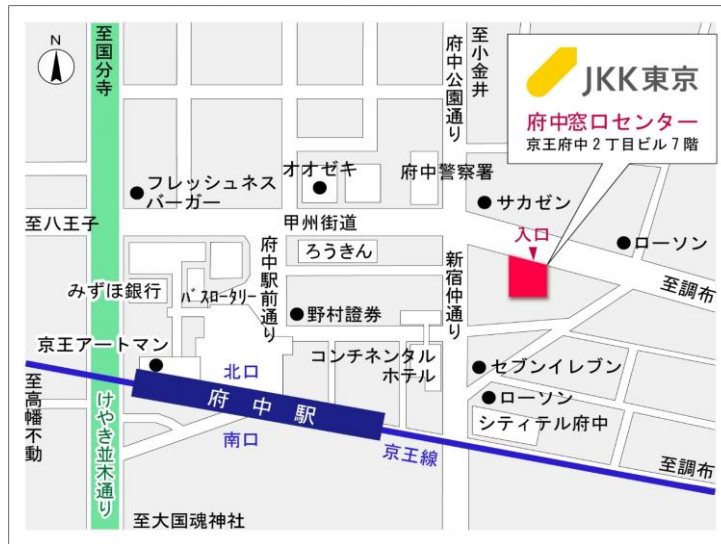

◇◆内見用鍵の貸出場所ご案内◆◇

下記の管理事務所へ事前にお電話にてご予約の上お越しください。

※管理事務所が定休日の場合、管轄窓口センターもしくは公社住宅募集センターでの貸出となります。
 (鍵の本数及びフロントスタッフの巡回等により貸出ができない場合がありますので、事前にご確認ください)

| | | |
|------|-----|--|
| 内見住宅 | 住宅名 | 多摩川(狛江市)住宅 |
| | 住所 | 狛江市西和泉1-1ほか |
| | 交通 | 京王線「国領」駅徒歩17分～21分 小田急小田原線「狛江」駅徒歩21分～24分 小田急小田原線「狛江」駅バス約11分「シティテラス多摩川」バス停徒歩2分～6分 京王線「調布」駅バス約19分「シティテラス多摩川」バス停徒歩3分～6分 |

内見住宅および鍵の貸出場所

内見住宅および鍵の貸出場所

配置図

◇◆管理事務所以外の内見鍵貸出場所ご案内◆◇

事前にお電話にてご予約の上お越しください。

電話番号 03-3409-2244(代)

| | | |
|--------|--------|--|
| 鍵の貸出場所 | 鍵の貸出場所 | 府中窓口センター(12/29~1/3は年末年始休業) 府中市府中町2-1-14 京王府中2丁目ビル7階 京王線「府中」駅より徒歩3分 |
| | 営業時間 | 9:00 ~ 18:00 |
| | 定休日 | 土・日・祝日・年末年始 |
| | 貸出日時 | 月・火・水・木・金 9:00 ~ 15:00 |
| | 返却日時 | 貸出日当日、17:30まで |
| | | |

府中窓口センター

| | | |
|--------|--------|---|
| 鍵の貸出場所 | 鍵の貸出場所 | 公社住宅募集センター(12/29~1/3は年末年始休業) 渋谷区渋谷一丁目15番15号 テラス渋谷美竹2階 JR線、京王井の頭線、東京メトロ銀座線「渋谷」駅 宮益坂口徒歩5分 東京メトロ副都心線・半蔵門線、東急東横線・田園都市線「渋谷」駅B3または20a(エレベーター) 出口徒歩1分 |
| | 営業時間 | 9:30 ~ 17:00 |
| | 定休日 | 日・祝日・年末年始 |
| | 貸出日時 | 月・火・水・木・金・土 9:30 ~ 14:00 |
| | 返却日時 | 貸出日当日、16:30まで |
| | | |