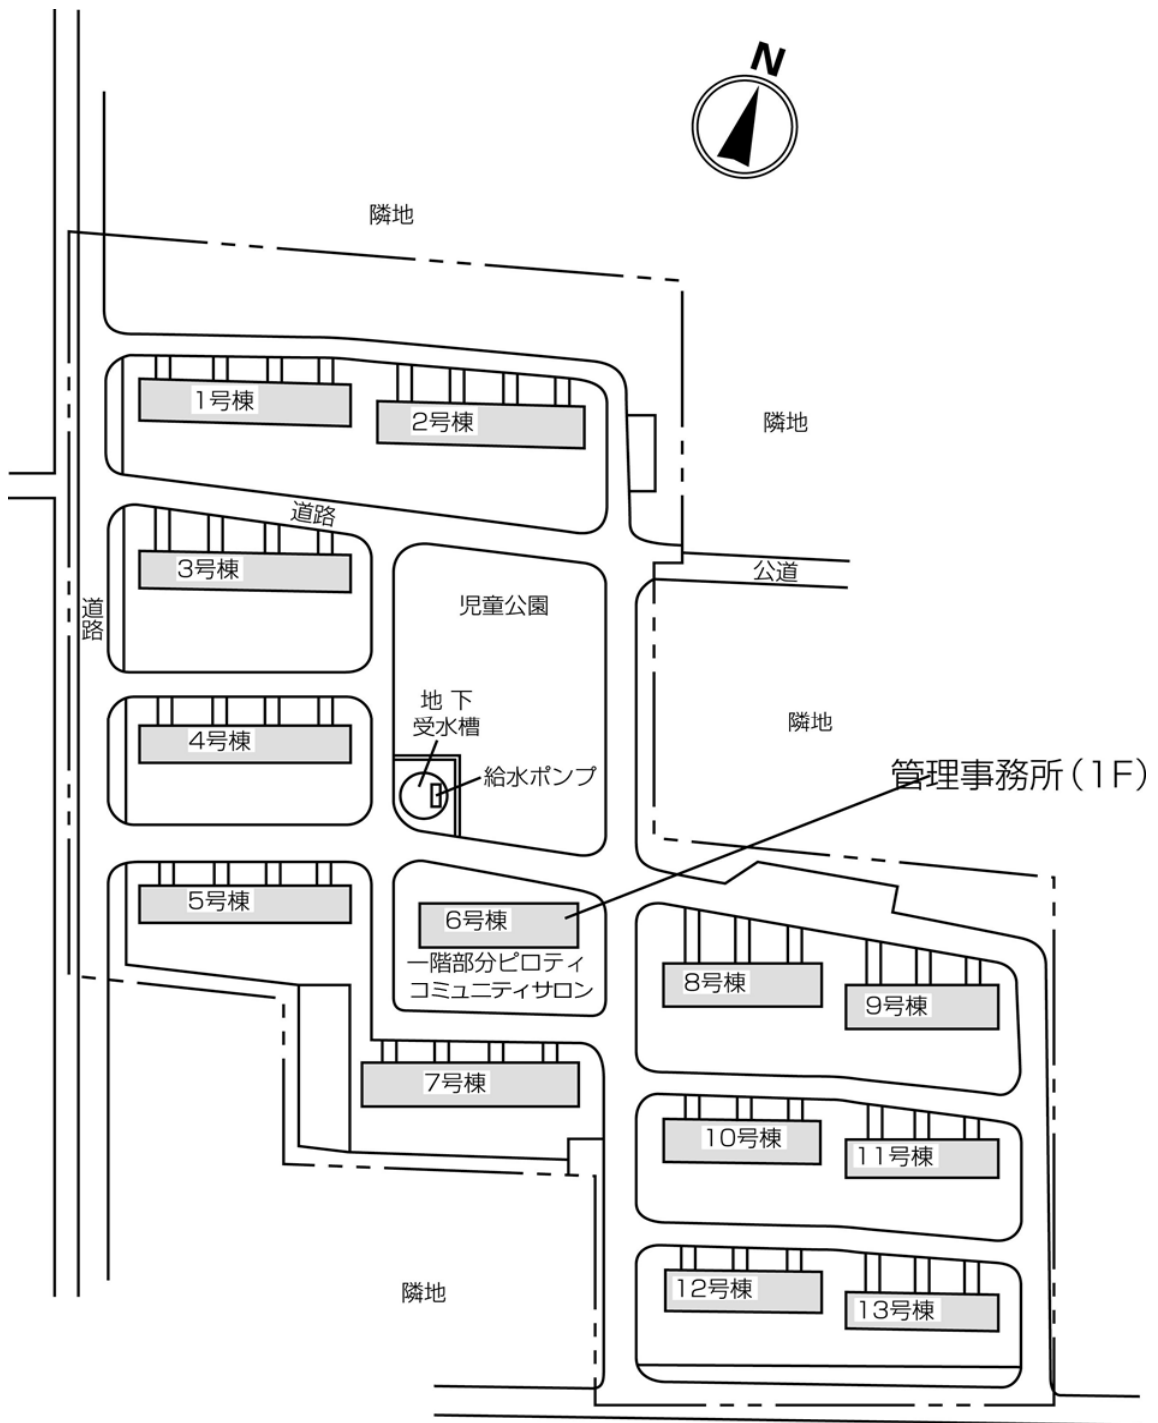

◇◆内見用鍵の貸出場所ご案内◆◇

お客様が内見される住宅の鍵の貸出場所は住宅内の管理事務所です。

下記の管理事務所へ事前にお電話にてご予約の上お越しください。

※管理事務所が定休日の場合、管轄窓口センターもしくは公社住宅募集センターでの貸出となります。
(鍵の本数及びフロントスタッフの巡回等により貸出ができない場合がありますので、事前にご確認ください)

内見住宅および鍵の貸出場所	江の島道東住宅管理事務所
	立川市栄町5-21-1 管理事務所
	JR中央線・青梅線・南武線「立川」駅バス約13分「公社住宅」バス停徒歩1分～4分 JR中央線・青梅線・南武線「立川」駅バス約16分「東栄会」バス停徒歩4分～7分 JR中央線・青梅線・南武線「立川」駅バス約16分「昭和第一学園」バス停徒歩5分～9分
	電話番号 042-536-1724
	営業時間 9:00～17:00 (水曜日は15:00まで営業) (12:00～13:00は昼休み)
	定休日 木・年末年始(12/30～1/3)
貸出日時 月・火・金・土・日 9:00～16:00 (水曜日のみ 9:00～14:00)	
返却日時 貸出日当日 16:30まで (水曜日のみ14:30まで)	

鍵の貸出場所

江の島道東住宅管理事務所

地図

鍵の貸出場所

配置図

◇◆管理事務所以外の内見鍵貸出場所ご案内◆◇

事前にお電話にてご予約の上お越しください。

電話番号 03-3409-2244(代)

鍵の貸出場所	鍵の貸出場所	立川窓口センター（12/29～1/3は年末年始休業） 立川市曙町2-34-7 ファーレイーストビル3階（1階はセブンイレブン他） JR中央線・青梅線・南武線「立川」駅北口より徒歩7分 多摩モノレール「立川北」駅より徒歩6分
	営業時間	9:00 ～ 18:00
	定休日	土・日・祝日・年末年始
	貸出日時	月・火・水・木・金 9:00 ～ 15:00
	返却日時	貸出日当日、17:30まで

立川窓口センター

鍵の貸出場所	鍵の貸出場所	公社住宅募集センター（12/29～1/3は年末年始休業） 渋谷区渋谷一丁目15番15号 テラス渋谷美竹2階 JR線・京王井の頭線・東京メトロ銀座線「渋谷」駅 宮益坂口徒歩5分 東京メトロ副都心線・半蔵門線、東急東横線・田園都市線「渋谷」駅B3または20a（エレベーター）出口徒歩1分
	営業時間	9:30 ～ 17:00
	定休日	日・祝日・年末年始
	貸出日時	月・火・水・木・金・土 9:30 ～ 14:00
	返却日時	貸出日当日、16:30まで