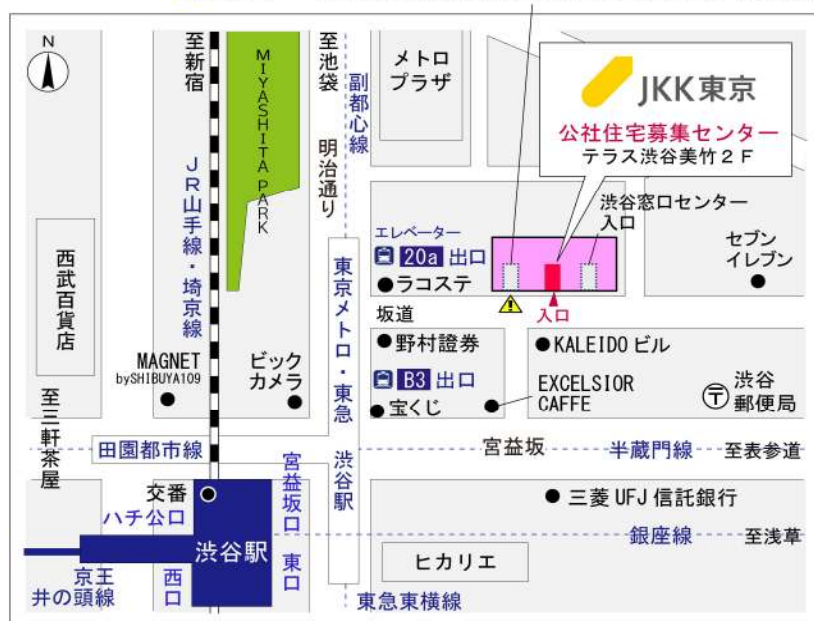

公社住宅募集センター

⚠️住居スペースの入口です。正面中央の入り口をご利用ください。

※鍵の本数等により貸出ができない場合がありますので、事前にご確認ください