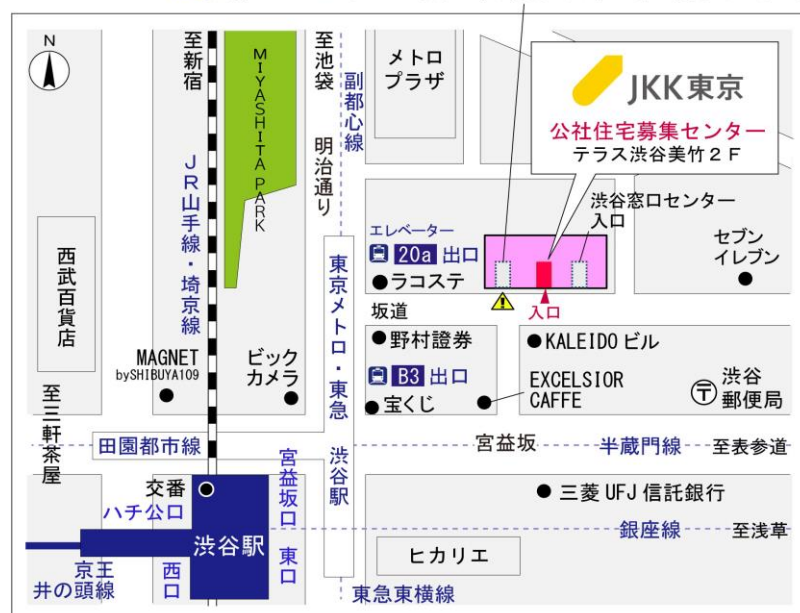

公社住宅募集センター

⚠ 住居スペースの入口です。正面中央の入り口をご利用ください。

※鍵の本数等により貸出ができない場合がありますので、事前にご確認ください