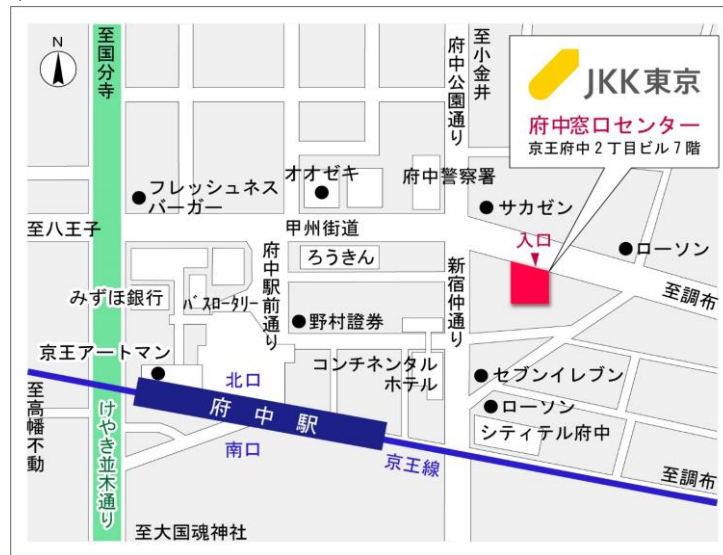

◇◆内見用鍵の貸出場所ご案内◆◇

お客様が内見される住宅の鍵の貸出場所は住宅内の管理事務所です。

下記の管理事務所へ**事前にお電話にてご予約の上お越しください。**

※管理事務所が定休日の場合、管轄窓口センターもしくは公社住宅募集センターでの貸出となります。
(鍵の本数及びフロントスタッフの巡回等により貸出ができない場合がありますので、事前にご確認ください)

内見住宅および鍵の貸出場所	トミンハイム鍵水管理事務所
	鍵の貸出場所 八王子市鍵水2-82 管理事務所 京王相模原線「南大沢」駅徒歩18分～20分 京王相模原線「南大沢」駅バス約7分「三徳プラザ前」バス停徒歩3分～5分 京王相模原線「南大沢」駅バス約9分「児童公園」バス停徒歩1分～5分
	電話番号 042-676-3370
	営業時間 9:00～16:00 (12:00～13:00は昼休み)
	定休日 木・年末年始(12/30～1/3)
	貸出日時 月・火・水・金・土・日 9:00～15:00 (12:00～13:00は昼休み)
返却日時 貸出日当日 15:30まで (12:00～13:00は昼休み)	

鍵の貸出場所

トミンハイム鍵水管理事務所

鍵の貸出場所

配置図

◇◆管理事務所以外の内見鍵貸出場所ご案内◆◇

事前にお電話にてご予約の上お越しください。

電話番号 03-3409-2244(代)

鍵の貸出場所	鍵の貸出場所	府中窓口センター(12/29~1/3は年末年始休業) 府中市府中町2-1-14 京王府中2丁目ビル7階 京王線「府中」駅より徒歩3分
	営業時間	9:00 ~ 18:00
	定休日	土・日・祝日・年末年始
	貸出日時	月・火・水・木・金 9:00 ~ 15:00
	返却日時	貸出日当日、17:30まで

府中窓口センター

鍵の貸出場所	鍵の貸出場所	公社住宅募集センター(12/29~1/3は年末年始休業) 渋谷区渋谷一丁目15番15号 テラス渋谷美竹2階 JR線、京王井の頭線、東京メトロ銀座線「渋谷」駅 宮益坂口徒歩5分 東京メトロ副都心線・半蔵門線、東急東横線・田園都市線「渋谷」駅B3または20a (エレベーター) 出口徒歩1分
	営業時間	9:30 ~ 17:00
	定休日	日・祝日・年末年始
	貸出日時	月・火・水・木・金・土 9:30 ~ 14:00
	返却日時	貸出日当日、16:30まで