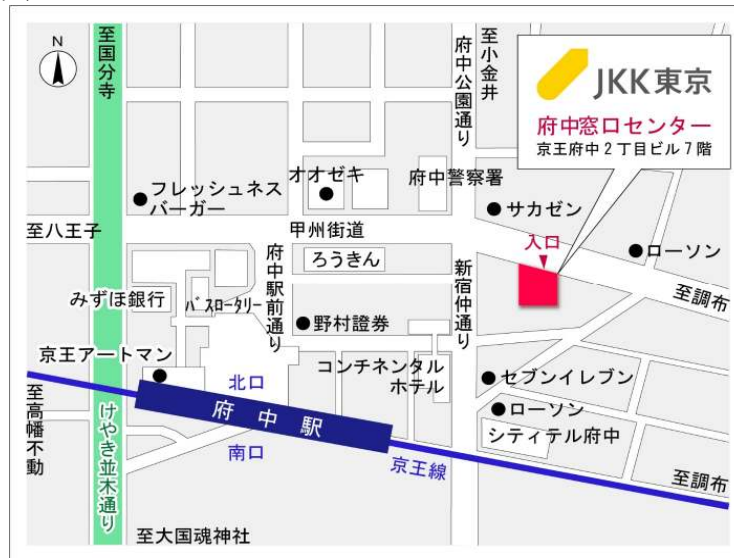

◇◆内見用鍵の貸出場所ご案内◆◇

お客様が内見される住宅の鍵の貸出場所は住宅内の管理事務所です。

下記の管理事務所へ事前にお電話にてご予約の上お越しください。

※管理事務所が定休日の場合、管轄窓口センターもしくは公社住宅募集センターでの貸出となります。
(鍵の本数及びフロントスタッフの巡回等により貸出ができない場合がありますので、事前にご確認ください)

内見住宅および鍵の貸出場所	鍵の貸出場所	コーシャハイム南大沢五丁目管理事務所 八王子市南大沢5-20 11号棟502号室 京王相模原線「南大沢」駅徒歩18分～21分 京王相模原線「南大沢」駅バス約9分「児童公園」バス停徒歩1分～4分 京王相模原線「南大沢」駅バス約9分「パークフィエ前」バス停徒歩1分～3分
	電話番号	042-674-5200
	営業時間	9:00～17:00 (水は15:00まで営業) (12:00～13:00は昼休み)
	定休日	木・年末年始(12/30～1/3)
	貸出日時	月・火・金・土・日 9:00～16:00 (水曜のみ9:00～14:00)
	返却日時	貸出日当日、16:30まで (水曜のみ14:30まで)

鍵の貸出場所

コーシャハイム南大沢五丁目管理事務所

地図

配置図

◇◆管理事務所以外の内見鍵貸出場所ご案内◆◇

事前にお電話にてご予約の上お越しください。

電話番号 03-3409-2244(代)

鍵の貸出場所	鍵の貸出場所	府中窓口センター（12/29～1/3は年末年始休業） 府中市府中町2-1-14 京王府中2丁目ビル7階 京王線「府中」駅より徒歩3分
	営業時間	9:00 ～ 18:00
	定休日	土・日・祝日・年末年始
	貸出日時	月・火・水・木・金 9:00 ～ 15:00
	返却日時	貸出日当日、17:30まで

府中窓口センター

鍵の貸出場所	鍵の貸出場所	公社住宅募集センター（12/29～1/3は年末年始休業） 渋谷区渋谷一丁目15番15号 テラス渋谷美竹2階 JR線、京王井の頭線、東京メトロ銀座線「渋谷」駅 宮益坂口徒歩5分 東京メトロ副都心線・半蔵門線、東急東横線・田園都市線「渋谷」駅B3または20a (エレベーター) 出口徒歩1分
	営業時間	9:30 ～ 17:00
	定休日	日・祝日・年末年始
	貸出日時	月・火・水・木・金・土 9:30 ～ 14:00
	返却日時	貸出日当日、16:30まで