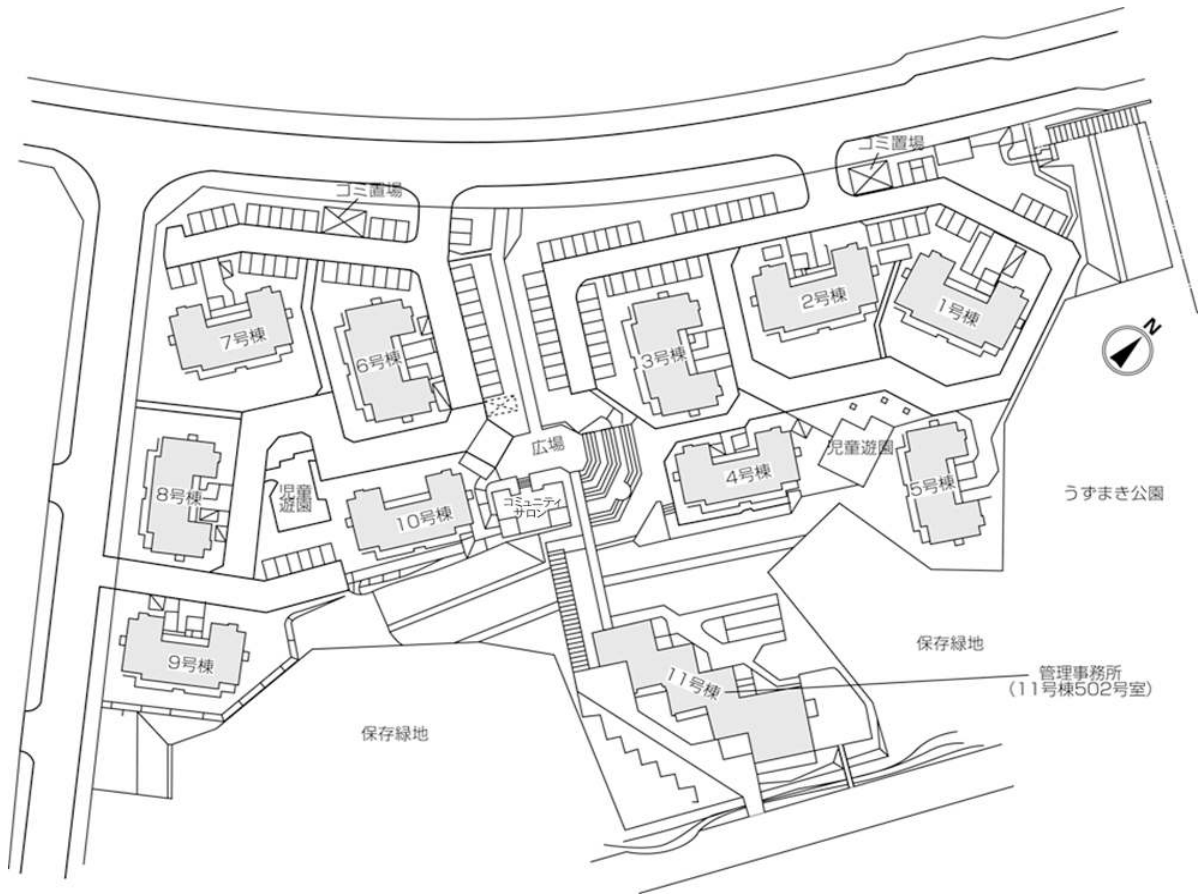

◇◆内見用鍵の貸出場所ご案内◆◇

お客様が内見される住宅の鍵の貸出場所は住宅内の管理事務所です。

下記の管理事務所へ事前にお電話にてご予約の上お越しください。

※管理事務所が定休日の場合、管轄窓口センターもしくは公社住宅募集センターでの貸出となります。
(鍵の本数及びフロントスタッフの巡回等により貸出ができない場合がありますので、事前にご確認ください)

内見住宅および鍵の貸出場所	鍵の貸出場所	コーシャハイム南大沢五丁目管理事務所 八王子市南大沢5-20 11号棟502号室 京王相模原線「南大沢」駅徒歩18分～21分 京王相模原線「南大沢」駅バス約9分「児童公園」バス停徒歩1分～4分 京王相模原線「南大沢」駅バス約9分「パークフィエ前」バス停徒歩1分～3分
	電話番号	042-674-5200
	営業時間	9:00～17:00 (水は15:00まで営業) (12:00～13:00は昼休み)
	定休日	木・年末年始(12/30～1/3)
	貸出日時	月・火・金・土・日 9:00～16:00 (水曜のみ9:00～14:00)
	返却日時	貸出日当日、16:30まで (水曜のみ14:30まで)

鍵の貸出場所

コーシャハイム南大沢五丁目管理事務所

地図

配置図

◇◆管理事務所以外の内見鍵貸出場所ご案内◆◇

事前にお電話にてご予約の上お越しください。

電話番号 03-3409-2244(代)

鍵の貸出場所	鍵の貸出場所	府中窓口センター（12/29～1/3は年末年始休業） 府中市府中町2-1-14 京王府中2丁目ビル7階 京王線「府中」駅より徒歩3分
	営業時間	9:00 ～ 18:00
	定休日	土・日・祝日・年末年始
	貸出日時	月・火・水・木・金 9:00 ～ 15:00
	返却日時	貸出日当日、17:30まで

府中窓口センター

鍵の貸出場所	鍵の貸出場所	公社住宅募集センター（12/29～1/3は年末年始休業） 渋谷区渋谷一丁目15番15号 テラス渋谷美竹2階 JR線、京王井の頭線、東京メトロ銀座線「渋谷」駅 宮益坂口徒歩5分 東京メトロ副都心線・半蔵門線、東急東横線・田園都市線「渋谷」駅B3または20a (エレベーター) 出口徒歩1分
	営業時間	9:30 ～ 17:00
	定休日	日・祝日・年末年始
	貸出日時	月・火・水・木・金・土 9:30 ～ 14:00
	返却日時	貸出日当日、16:30まで