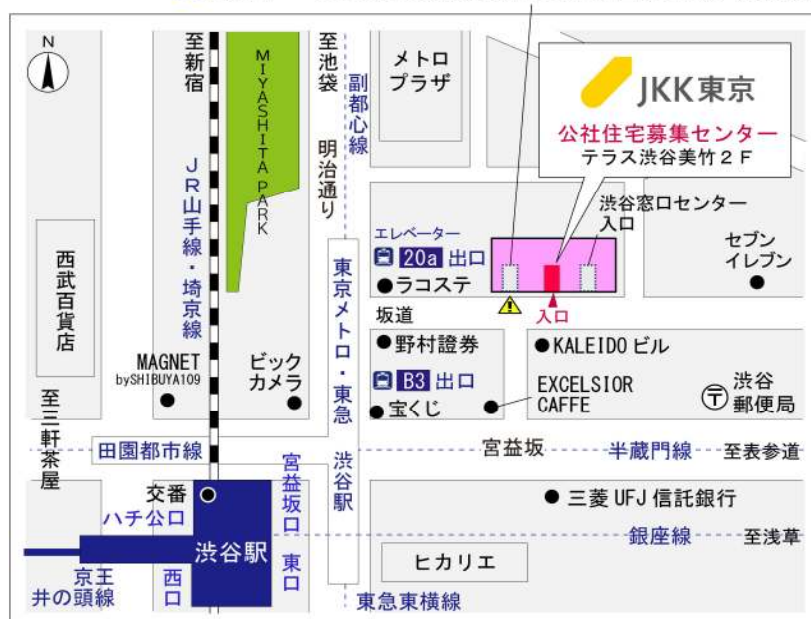

公社住宅募集センター

⚠住居スペースの入口です。正面中央の入り口をご利用ください。

※鍵の本数等により貸出ができない場合がありますので、事前にご確認ください