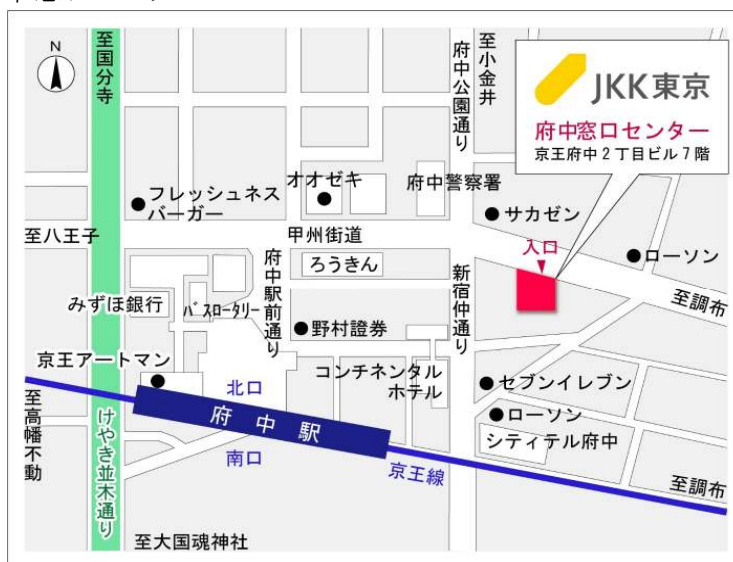

◇◆管理事務所以外の内見鍵貸出場所ご案内◆◇

事前にお電話にてご予約の上お越しください。

電話番号 03-3409-2244(代)

鍵の貸出場所	鍵の貸出場所	府中窓口センター（12/29～1/3は年末年始休業） 府中市府中町2-1-14 京王府中2丁目ビル7階 京王線「府中」駅より徒歩3分
	営業時間	9:00 ～ 18:00
	定休日	土・日・祝日・年末年始
	貸出日時	月・火・水・木・金 9:00 ～ 15:00
	返却日時	貸出日当日、17:30まで

府中窓口センター

鍵の貸出場所	鍵の貸出場所	公社住宅募集センター（12/29～1/3は年末年始休業） 渋谷区渋谷一丁目15番15号 テラス渋谷美竹2階 JR線、京王井の頭線、東京メトロ銀座線「渋谷」駅 宮益坂口徒歩5分 東京メトロ副都心線・半蔵門線、東急東横線・田園都市線「渋谷」駅B3または20a (エレベーター) 出口徒歩1分
	営業時間	9:30 ～ 17:00
	定休日	日・祝日・年末年始
	貸出日時	月・火・水・木・金・土 9:30 ～ 14:00
	返却日時	貸出日当日、16:30まで