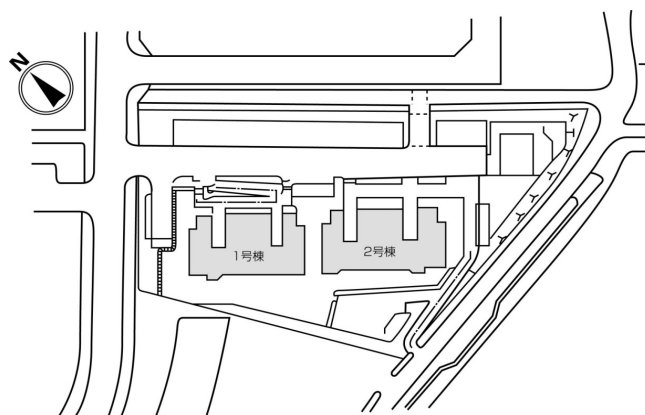

内見住宅および鍵の貸出場所

地図

内見住宅

コーシャハイム松が谷第三

配置図

鍵の貸出場所住宅

松が谷住宅管理事務所

配置図

◇◆管理事務所以外の内見鍵貸出場所ご案内◆◇

事前にお電話にてご予約の上お越しください。

電話番号 03-3409-2244(代)

鍵の貸出場所	鍵の貸出場所	府中窓口センター（12/29～1/3は年末年始休業） 府中市府中町2-1-14 京王府中2丁目ビル7階 京王線「府中」駅より徒歩3分
	営業時間	9:00 ～ 18:00
	定休日	土・日・祝日・年末年始
	貸出日時	月・火・水・木・金 9:00 ～ 15:00
	返却日時	貸出日当日、17:30まで