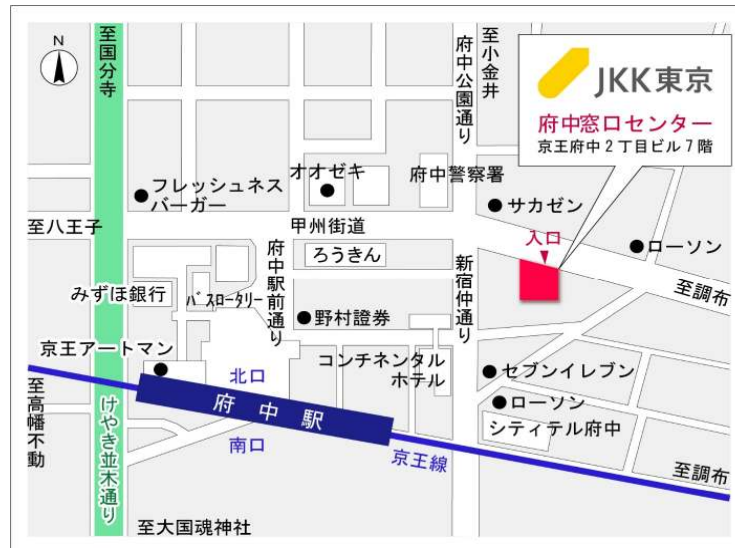

◇◆内見用鍵の貸出場所ご案内◆◇

下記の管理事務所へ事前にお電話にてご予約の上お越しください。

※管理事務所が定休日の場合、管轄窓口センターもしくは公社住宅募集センターでの貸出となります。
(鍵の本数及びフロントスタッフの巡回等により貸出ができない場合がありますので、事前にご確認ください)

内見住宅	住宅名	コーシャハイム松が谷
	住所	八王子市松が谷11-3
	交通	多摩都市モノレール「松が谷」駅 徒歩11分 京王相模原線、小田急多摩線、多摩都市モノレール「多摩センター」駅バス約9分 「松が谷」バス停徒歩2分

鍵の貸出場所	松が谷住宅管理事務所
	鍵の貸出場所 八王子市松が谷49-6 管理事務所 多摩都市モノレール「松が谷」駅徒歩13分～16分 京王相模原線、小田急多摩線、多摩都市モノレール「多摩センター」駅バス約10分 「松が谷小学校」バス停徒歩3分～4分
	電話番号 042-676-2042
	営業時間 9:00～17:00 (水は15:00まで営業) (12:00～13:00は昼休み)
	定休日 木・年末年始(12/30～1/3)
	貸出日時 月・火・金・土・日 9:00～16:00 (水曜のみ9:00～14:00)
返却日時 貸出日当日、16:30まで (水曜のみ14:30まで)	

内見住宅および鍵の貸出場所

地図

松が谷住宅管理事務所

配置図

◇◆管理事務所以外の内見鍵貸出場所ご案内◆◇

事前にお電話にてご予約の上お越しください。

電話番号 03-3409-2244(代)

鍵の貸出場所	鍵の貸出場所	府中窓口センター（12/29～1/3は年末年始休業） 府中市府中町2-1-14 京王府中2丁目ビル7階 京王線「府中」駅より徒歩3分
	営業時間	9:00 ～ 18:00
	定休日	土・日・祝日・年末年始
	貸出日時	月・火・水・木・金 9:00 ～ 15:00
	返却日時	貸出日当日、17:30まで

府中窓口センター

鍵の貸出場所	鍵の貸出場所	公社住宅募集センター（12/29～1/3は年末年始休業） 渋谷区渋谷一丁目15番15号 テラス渋谷美竹2階 JR線、京王井の頭線、東京メトロ銀座線「渋谷」駅 宮益坂口徒歩5分 東京メトロ副都心線・半蔵門線、東急東横線・田園都市線「渋谷」駅B3または20a (エレベーター) 出口徒歩1分
	営業時間	9:30 ～ 17:00
	定休日	日・祝日・年末年始
	貸出日時	月・火・水・木・金・土 9:30 ～ 14:00
	返却日時	貸出日当日、16:30まで