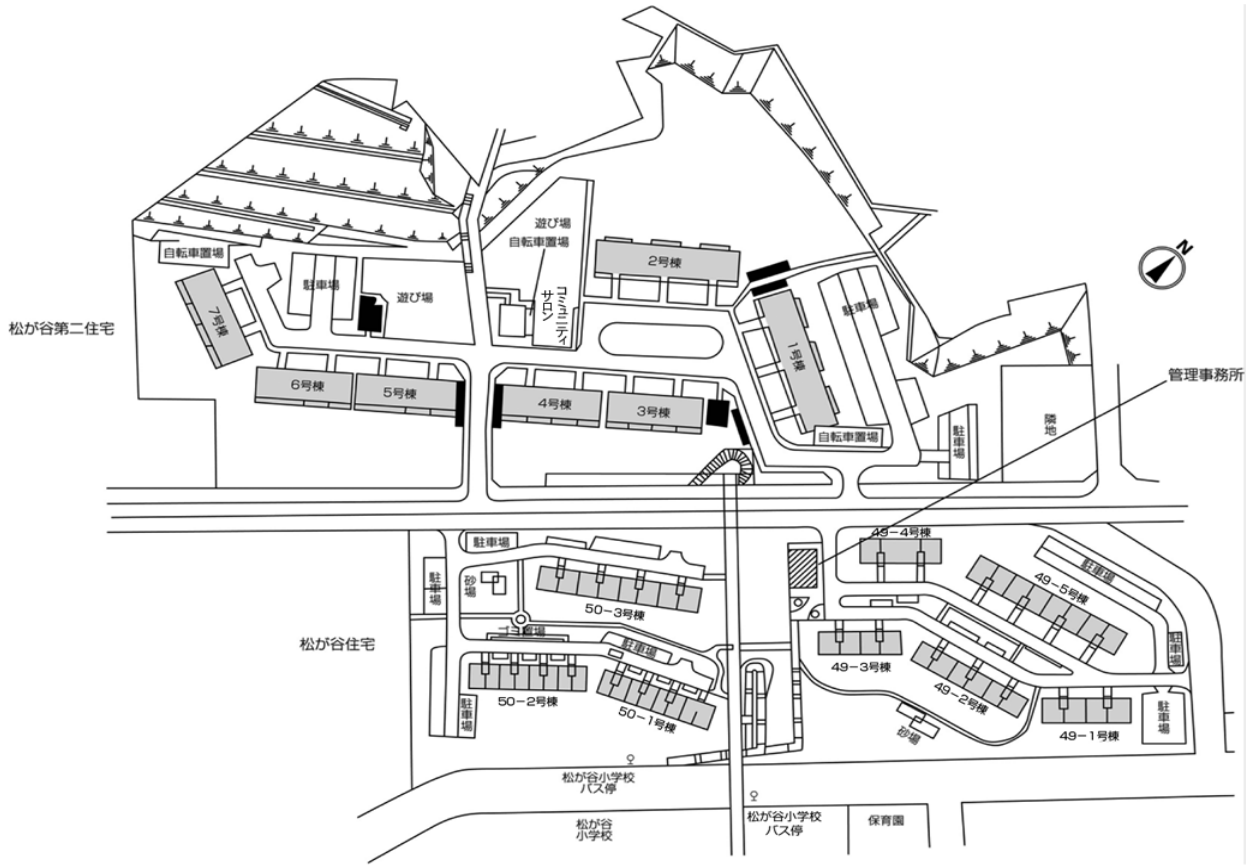

◇◆内見用鍵の貸出場所ご案内◆◇

下記の管理事務所へ事前にお電話にてご予約の上お越しください。

※管理事務所が定休日の場合、管轄窓口センターもしくは公社住宅募集センターでの貸出となります。
(鍵の本数及びフロントスタッフの巡回等により貸出ができない場合がありますので、事前にご確認ください)

内見住宅	住宅名	コーシャハイム松が谷
	住所	八王子市松が谷11-3
	交通	多摩都市モノレール「松が谷」駅 徒歩11分 京王相模原線、小田急多摩線、多摩都市モノレール「多摩センター」駅バス約9分 「松が谷」バス停徒歩2分

鍵の貸出場所	松が谷住宅管理事務所
	鍵の貸出場所 八王子市松が谷49-6 管理事務所 多摩都市モノレール「松が谷」駅徒歩13分～16分 京王相模原線、小田急多摩線、多摩都市モノレール「多摩センター」駅バス約10分 「松が谷小学校」バス停徒歩3分～4分
	電話番号 042-676-2042
	営業時間 9:00～17:00 (水は15:00まで営業) (12:00～13:00は昼休み)
	定休日 木・年末年始(12/30～1/3)
	貸出日時 月・火・金・土・日 9:00～16:00 (水曜のみ9:00～14:00)
返却日時 貸出日当日、16:30まで (水曜のみ14:30まで)	

内見住宅および鍵の貸出場所

地図

松が谷住宅管理事務所

配置図

◇◆管理事務所以外の内見鍵貸出場所ご案内◆◇

事前にお電話にてご予約の上お越しください。

電話番号 03-3409-2244(代)

鍵の貸出場所	鍵の貸出場所	府中窓口センター（12/29～1/3は年末年始休業） 府中市府中町2-1-14 京王府中2丁目ビル7階 京王線「府中」駅より徒歩3分
	営業時間	9:00 ～ 18:00
	定休日	土・日・祝日・年末年始
	貸出日時	月・火・水・木・金 9:00 ～ 15:00
	返却日時	貸出日当日、17:30まで