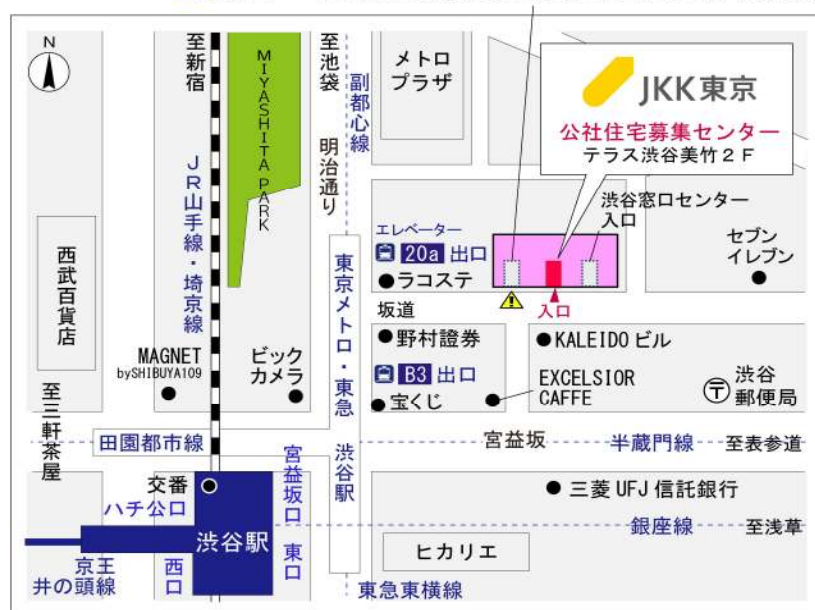

公社住宅募集センター

⚠ 住居スペースの入口です。正面中央の入り口をご利用ください。

※鍵の本数等により貸出ができない場合がありますので、事前にご確認ください