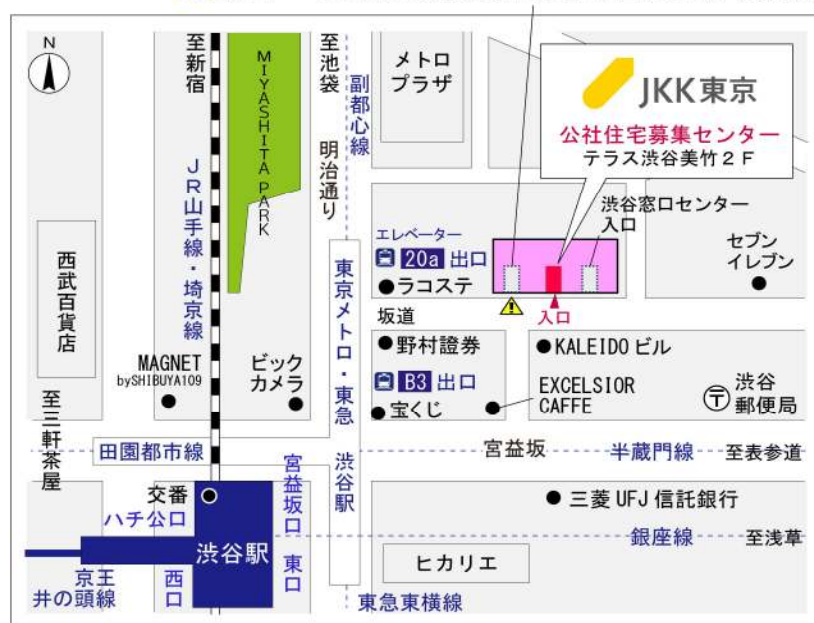

公社住宅募集センター

⚠️ 住居スペースの入口です。正面中央の入り口をご利用ください。

※鍵の本数等により貸出ができない場合がありますので、事前にご確認ください