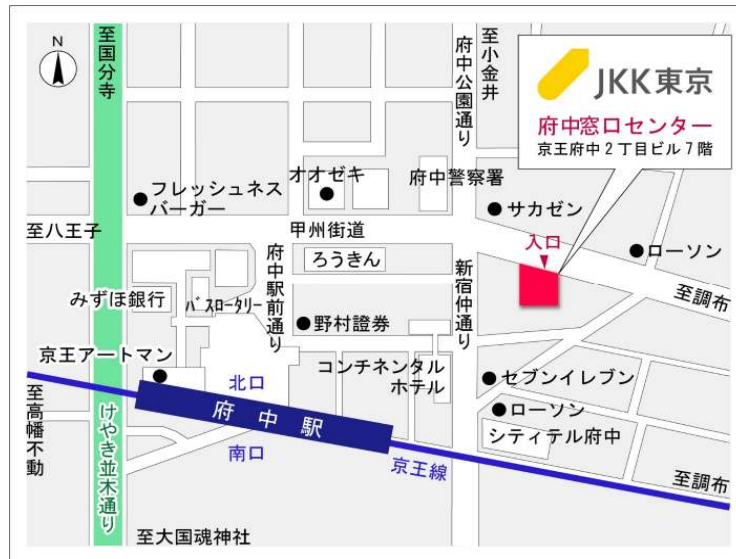

◇◆内見用鍵の貸出場所ご案内◆◇

お客様が内見される住宅の鍵の貸出場所は住宅内の管理事務所です。

下記の管理事務所へ事前にお電話にてご予約の上お越しください。

※管理事務所が定休日の場合、管轄窓口センターもしくは公社住宅募集センターでの貸出となります。
(鍵の本数及びフロントスタッフの巡回等により貸出ができない場合がありますので、事前にご確認ください)

内見住宅および鍵の貸出場所	鍵の貸出場所	コーシャハイム南大沢管理事務所 八王子市南大沢3-9 2号棟102号室 京王相模原線「南大沢」駅徒歩12分～14分
	電話番号	042-675-3825
	営業時間	9:00～17:00 (水は15:00まで営業) (12:00～13:00は昼休み)
	定休日	木・年末年始(12/30～1/3)
	貸出日時	月・火・金・土・日 9:00～16:00 (水曜のみ9:00～14:00)
	返却日時	貸出日当日、16:30まで (水曜のみ14:30まで)

鍵の貸出場所

コーシャハイム南大沢管理事務所

地図

鍵の貸出場所

配置図

◇◆管理事務所以外の内見鍵貸出場所ご案内◆◇

事前にお電話にてご予約の上お越しください。

電話番号 03-3409-2244(代)

鍵の貸出場所	鍵の貸出場所	府中窓口センター（12/29～1/3は年末年始休業） 府中市府中町2-1-14 京王府中2丁目ビル7階 京王線「府中」駅より徒歩3分
	営業時間	9:00 ～ 18:00
	定休日	土・日・祝日・年末年始
	貸出日時	月・火・水・木・金 9:00 ～ 15:00
	返却日時	貸出日当日、17:30まで

府中窓口センター

鍵の貸出場所	鍵の貸出場所	公社住宅募集センター（12/29～1/3は年末年始休業） 渋谷区渋谷一丁目15番15号 テラス渋谷美竹2階 JR線、京王井の頭線、東京メトロ銀座線「渋谷」駅 宮益坂口徒歩5分 東京メトロ副都心線・半蔵門線、東急東横線・田園都市線「渋谷」駅B3または20a (エレベーター) 出口徒歩1分
	営業時間	9:30 ～ 17:00
	定休日	日・祝日・年末年始
	貸出日時	月・火・水・木・金・土 9:30 ～ 14:00
	返却日時	貸出日当日、16:30まで