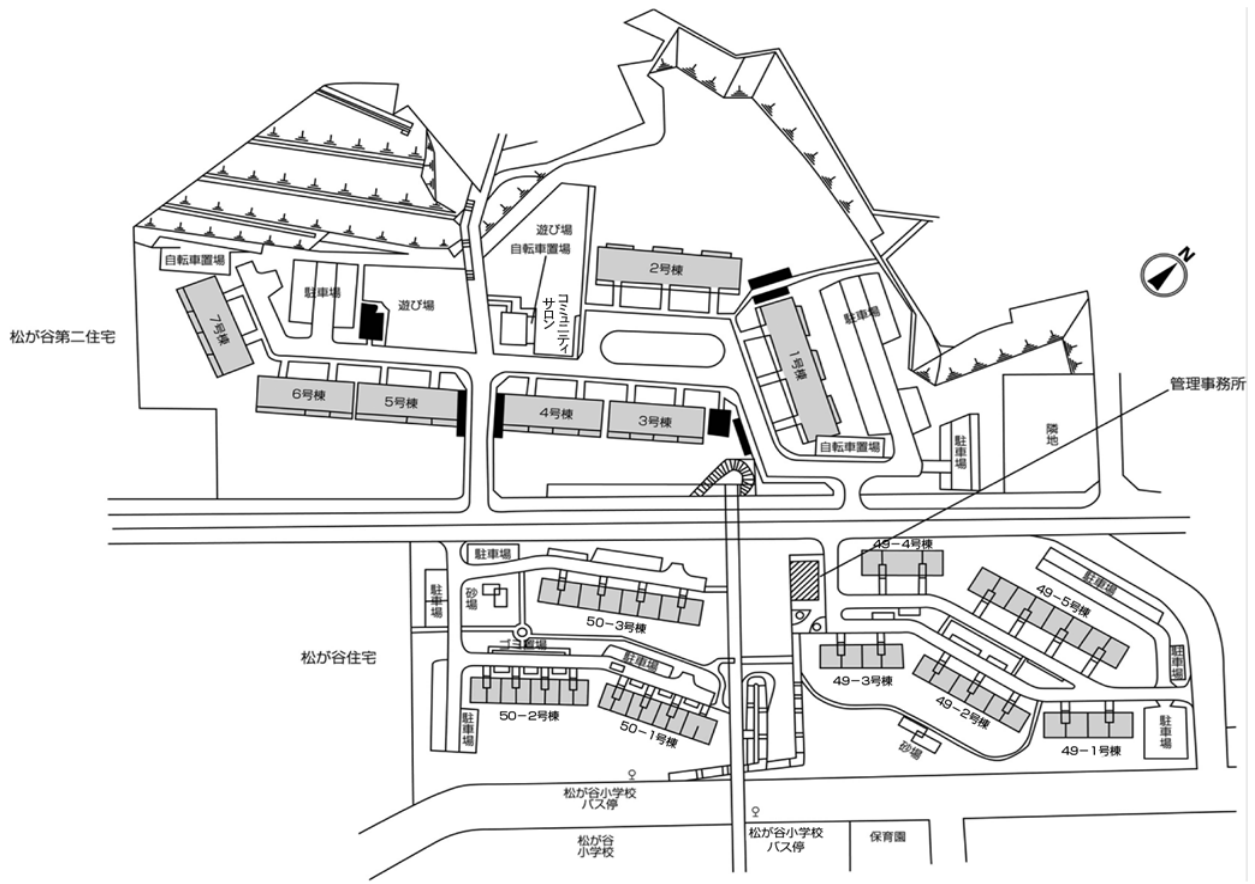

◇◆内見用鍵の貸出場所ご案内◆◇

お客様が内見される住宅の鍵の貸出場所は住宅内の管理事務所です。

下記の管理事務所へ事前にお電話にてご予約の上お越しください。

※管理事務所が定休日の場合、管轄窓口センターもしくは公社住宅募集センターでの貸出となります。
 (鍵の本数及びフロントスタッフの巡回等により貸出ができない場合がありますので、事前にご確認ください)

内見住宅および鍵の貸出場所	松が谷住宅管理事務所
	鍵の貸出場所 八王子市松が谷49-6 管理事務所 多摩都市モノレール「松が谷」駅徒歩13分～16分 京王相模原線、小田急多摩線、多摩都市モノレール「多摩センター」駅バス約10分 「松が谷小学校」バス停徒歩3分～4分
	電話番号 0 4 2 - 6 7 6 - 2 0 4 2
	営業時間 9 : 00～17 : 00 (水は15 : 00まで営業) (12 : 00～13 : 00は昼休み)
	定休日 木・年末年始(12/30～1/3)
	貸出日時 月・火・金・土・日 9 : 00～16 : 00 (水曜のみ9 : 00～14 : 00)
返却日時 貸出日当日、16 : 30まで (水曜のみ14 : 30まで)	

鍵の貸出場所

松が谷住宅管理事務所

地図

鍵の貸出場所

配置図

◇◆管理事務所以外の内見鍵貸出場所ご案内◆◇

事前にお電話にてご予約の上お越しください。

電話番号 03-3409-2244(代)