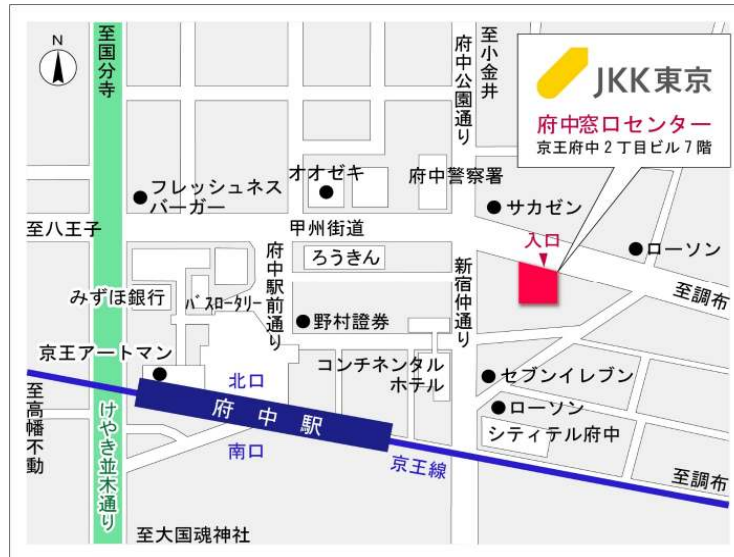

◇◆内見用鍵の貸出場所ご案内◆◇

お客様が内見される住宅の鍵の貸出場所は住宅内の管理事務所です。

下記の管理事務所へ事前にお電話にてご予約の上お越しください。

※管理事務所が定休日の場合、管轄窓口センターもしくは公社住宅募集センターでの貸出となります。
 (鍵の本数及びフロントスタッフの巡回等により貸出ができない場合がありますので、事前にご確認ください)

内見住宅および鍵の貸出場所	松が谷住宅管理事務所
	鍵の貸出場所 八王子市松が谷49-6 管理事務所 多摩都市モノレール「松が谷」駅徒歩13分～16分 京王相模原線、小田急多摩線、多摩都市モノレール「多摩センター」駅バス約10分 「松が谷小学校」バス停徒歩3分～4分
	電話番号 0 4 2 - 6 7 6 - 2 0 4 2
	営業時間 9 : 00～17 : 00 (水は15 : 00まで営業) (12 : 00～13 : 00は昼休み)
	定休日 木・年末年始(12/30～1/3)
	貸出日時 月・火・金・土・日 9 : 00～16 : 00 (水曜のみ9 : 00～14 : 00)
返却日時 貸出日当日、16 : 30まで (水曜のみ14 : 30まで)	

鍵の貸出場所

松が谷住宅管理事務所

地図

鍵の貸出場所

配置図

◇◆管理事務所以外の内見鍵貸出場所ご案内◆◇

事前にお電話にてご予約の上お越しください。

電話番号 03-3409-2244(代)

鍵の貸出場所	鍵の貸出場所	府中窓口センター（12/29～1/3は年末年始休業） 府中市府中町2-1-14 京王府中2丁目ビル7階 京王線「府中」駅より徒歩3分
	営業時間	9:00 ～ 18:00
	定休日	土・日・祝日・年末年始
	貸出日時	月・火・水・木・金 9:00 ～ 15:00
	返却日時	貸出日当日、17:30まで

府中窓口センター

鍵の貸出場所	鍵の貸出場所	公社住宅募集センター（12/29～1/3は年末年始休業） 渋谷区渋谷一丁目15番15号 テラス渋谷美竹2階 JR線、京王井の頭線、東京メトロ銀座線「渋谷」駅 宮益坂口徒歩5分 東京メトロ副都心線・半蔵門線、東急東横線・田園都市線「渋谷」駅B3または20a（エレベーター）出口徒歩1分
	営業時間	9:30 ～ 17:00
	定休日	日・祝日・年末年始
	貸出日時	月・火・水・木・金・土 9:30 ～ 14:00
	返却日時	貸出日当日、16:30まで