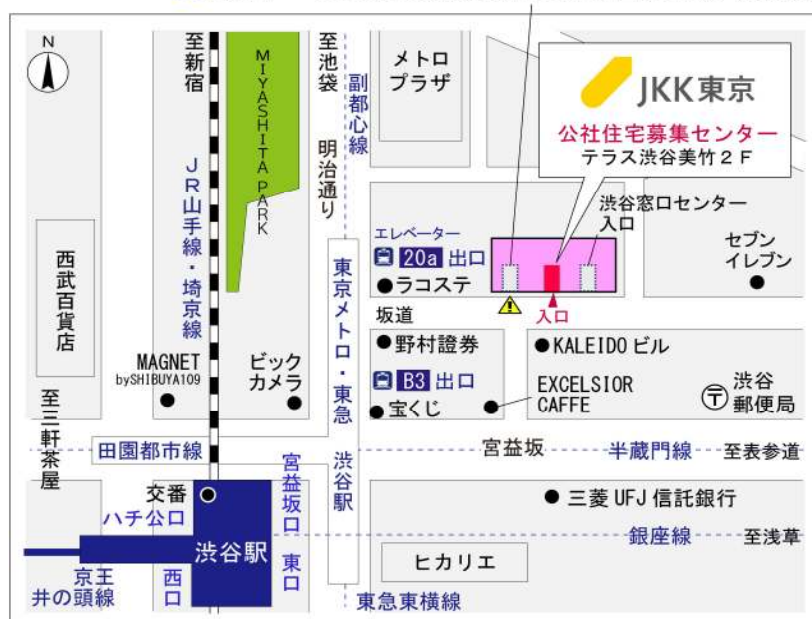

公社住宅募集センター

⚠住居スペースの入口です。正面中央の入り口をご利用ください。

※鍵の本数等により貸出ができない場合がありますので、事前にご確認ください