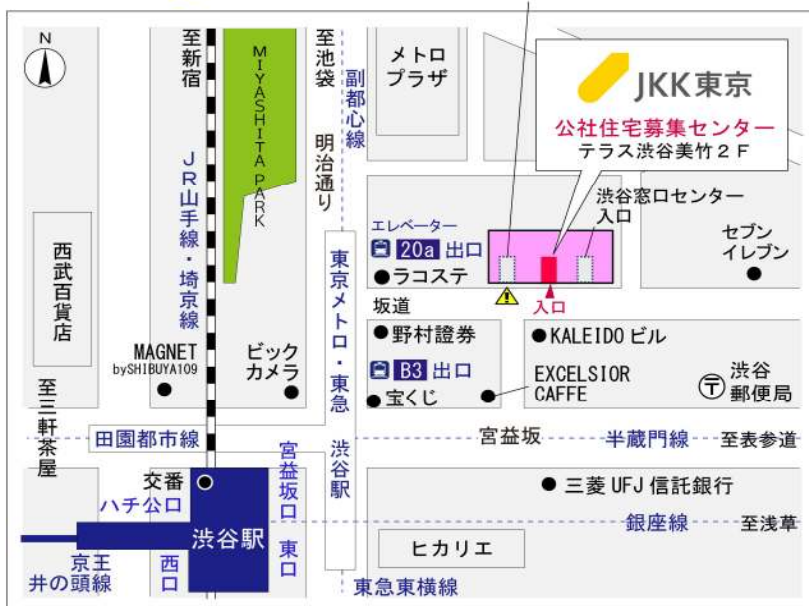

公社住宅募集センター

⚠ 住居スペースの入口です。正面中央の入り口をご利用ください。

※鍵の本数等により貸出ができない場合がありますので、事前にご確認ください