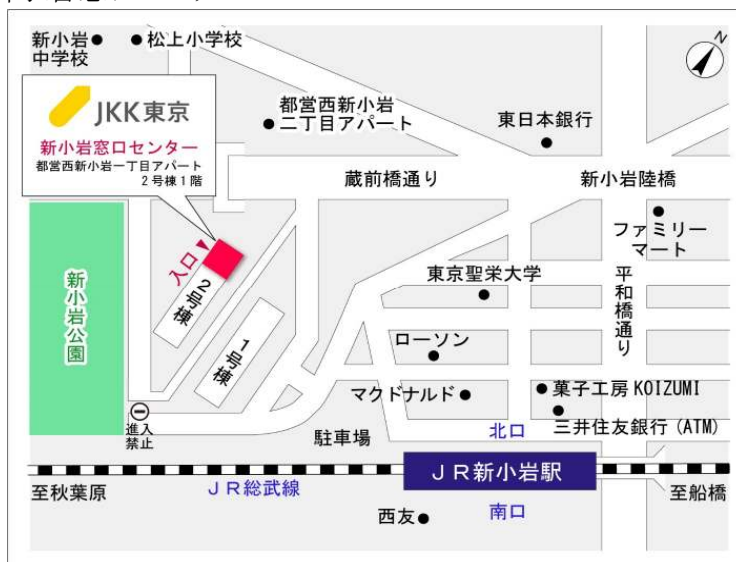

◇◆内見用鍵の貸出場所ご案内◆◇

お客様が内見される住宅の鍵の貸出場所は住宅内の管理事務所です。

下記の管理事務所へ事前にお電話にてご予約の上お越しください。

※管理事務所が定休日の場合、管轄窓口センターもしくは公社住宅募集センターでの貸出となります。
(鍵の本数及びフロントスタッフの巡回等により貸出ができない場合がありますので、事前にご確認ください)

内見住宅および鍵の貸出場所	鍵の貸出場所	コーシャハイム小松川一丁目管理事務所 江戸川区小松川1-2-2 都営地下鉄新宿線「東大島」駅徒歩2分
	電話番号	03-3682-6799
	営業時間	9:00~17:00 (水は15:00まで営業) (12:00~13:00は昼休み)
	定休日	木・年末年始(12/30~1/3)
	貸出日時	月・火・金・土・日 9:00~16:00 (水曜のみ9:00~14:00)
	返却日時	貸出日当日、16:30まで (水曜のみ14:30まで)

鍵の貸出場所

コーシャハイム小松川一丁目管理事務所

地図

鍵の貸出場所

配置図

◇◆管理事務所以外の内見鍵貸出場所ご案内◆◇

事前にお電話にてご予約の上お越しください。

電話番号 03-3409-2244(代)

鍵の貸出場所	鍵の貸出場所	新小岩窓口センター（12/29～1/3は年末年始休業） 葛飾区西新小岩1-1-2 都営西新小岩一丁目アパート2号棟1階 JR総武線「新小岩」駅北口より徒歩7分
	営業時間	9:00 ～ 18:00
	定休日	土・日・祝日・年末年始
	貸出日時	月・火・水・木・金 9:00 ～ 15:00
	返却日時	貸出日当日、17:30まで

新小岩窓口センター

鍵の貸出場所	鍵の貸出場所	公社住宅募集センター（12/29～1/3は年末年始休業） 渋谷区渋谷一丁目15番15号 テラス渋谷美竹2階 JR線、京王井の頭線、東京メトロ銀座線「渋谷」駅 宮益坂口徒歩5分 東京メトロ副都心線・半蔵門線、東急東横線・田園都市線「渋谷」駅B3または20a（エレベーター）出口徒歩1分
	営業時間	9:30 ～ 17:00
	定休日	日・祝日・年末年始
	貸出日時	月・火・水・木・金・土 9:30 ～ 14:00
	返却日時	貸出日当日、16:30まで