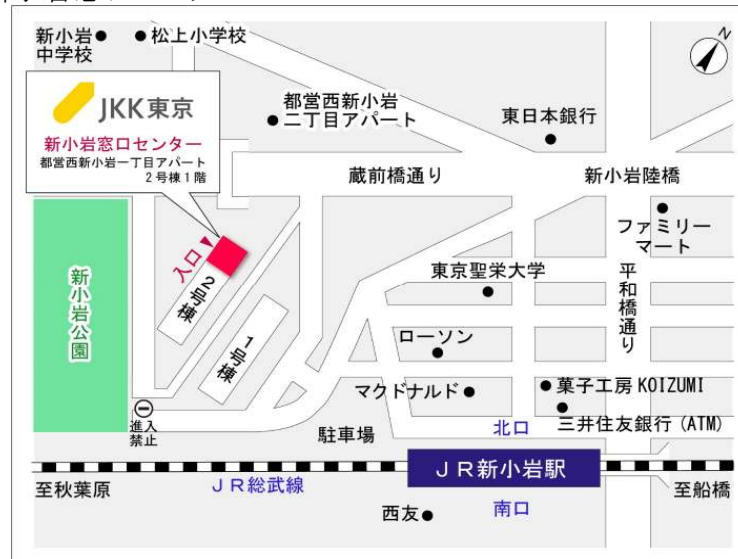

## 鍵の貸出場所

### 東葛西第一住宅管理事務所

地図

配置図

# ◇◆管理事務所以外の内見鍵貸出場所ご案内◆◇

事前にお電話にてご予約の上お越しください。

電話番号 03-3409-2244(代)

鍵の貸出場所	鍵の貸出場所	<b>新小岩窓口センター（12/29～1/3は年末年始休業）</b> 葛飾区西新小岩1-1-2 都営西新小岩一丁目アパート2号棟1階 JR総武線「新小岩」駅北口より徒歩7分
	営業時間	9:00 ～ 18:00
	定休日	土・日・祝日・年末年始
	貸出日時	月・火・水・木・金 9:00 ～ 15:00
	返却日時	貸出日当日、17:30まで

新小岩窓口センター

鍵の貸出場所	鍵の貸出場所	<b>公社住宅募集センター（12/29～1/3は年末年始休業）</b> 渋谷区渋谷一丁目15番15号 テラス渋谷美竹2階 JR線、京王井の頭線、東京メトロ銀座線「渋谷」駅 宮益坂口徒歩5分 東京メトロ副都心線・半蔵門線、東急東横線・田園都市線「渋谷」駅B3または20a（エレベーター）出口徒歩1分
	営業時間	9:30 ～ 17:00
	定休日	日・祝日・年末年始
	貸出日時	月・火・水・木・金・土 9:30 ～ 14:00
	返却日時	貸出日当日、16:30まで