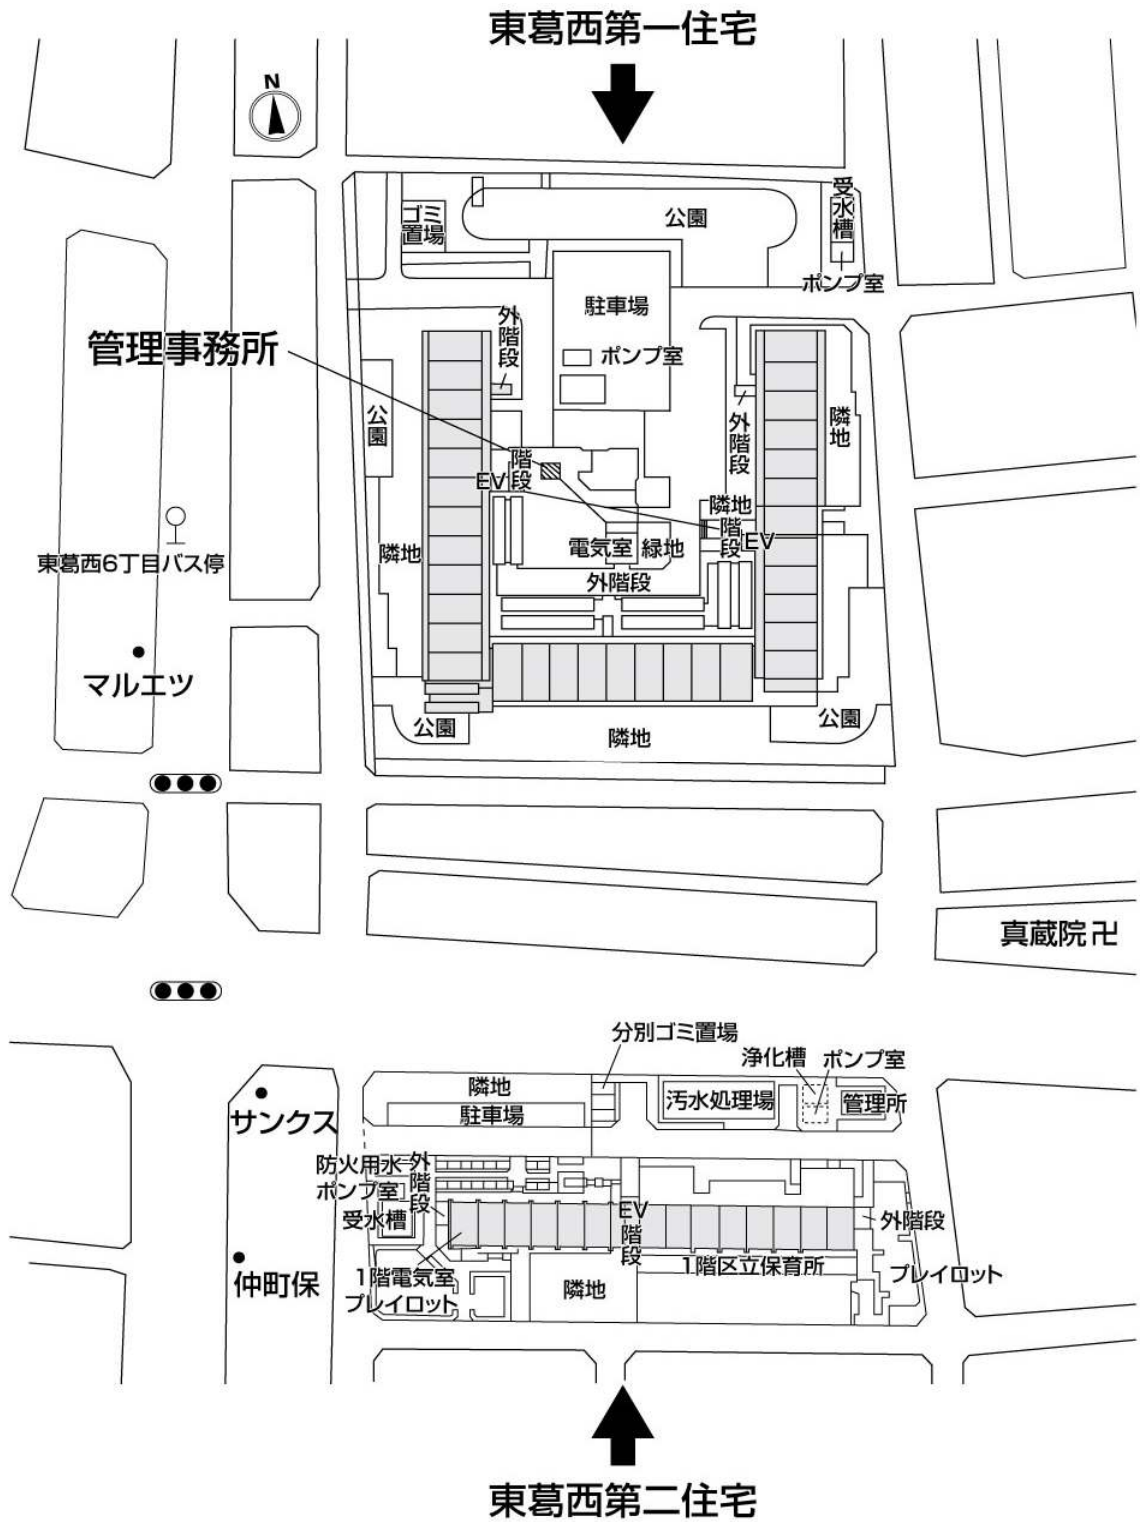

# ◇◆内見用鍵の貸出場所ご案内◆◇

お客様が内見される住宅の鍵の貸出場所は住宅内の管理事務所です。

下記の管理事務所へ事前にお電話にてご予約の上お越しください。

※管理事務所が定休日の場合、管轄窓口センターもしくは公社住宅募集センターでの貸出となります。  
(鍵の本数及びフロントスタッフの巡回等により貸出ができない場合がありますので、事前にご確認ください)

内見住宅および鍵の貸出場所	<b>東葛西第一住宅管理事務所</b>
	鍵の貸出場所 江戸川区東葛西4-4-1 管理事務所 東京メトロ東西線「葛西」駅徒歩14分
	電話番号 03-3675-1516
	営業時間 9:00~17:00 (水曜日は15:00まで営業) (12:00~13:00は昼休み)
	定休日 木・年末年始(12/30~1/3)
	貸出日時 月・火・金・土・日 9:00~16:00 (水曜日のみ 9:00~14:00)
返却日時 貸出日当日 16:30まで (水曜日のみ14:30まで)	

## 鍵の貸出場所

### 東葛西第一住宅管理事務所

地図

配置図