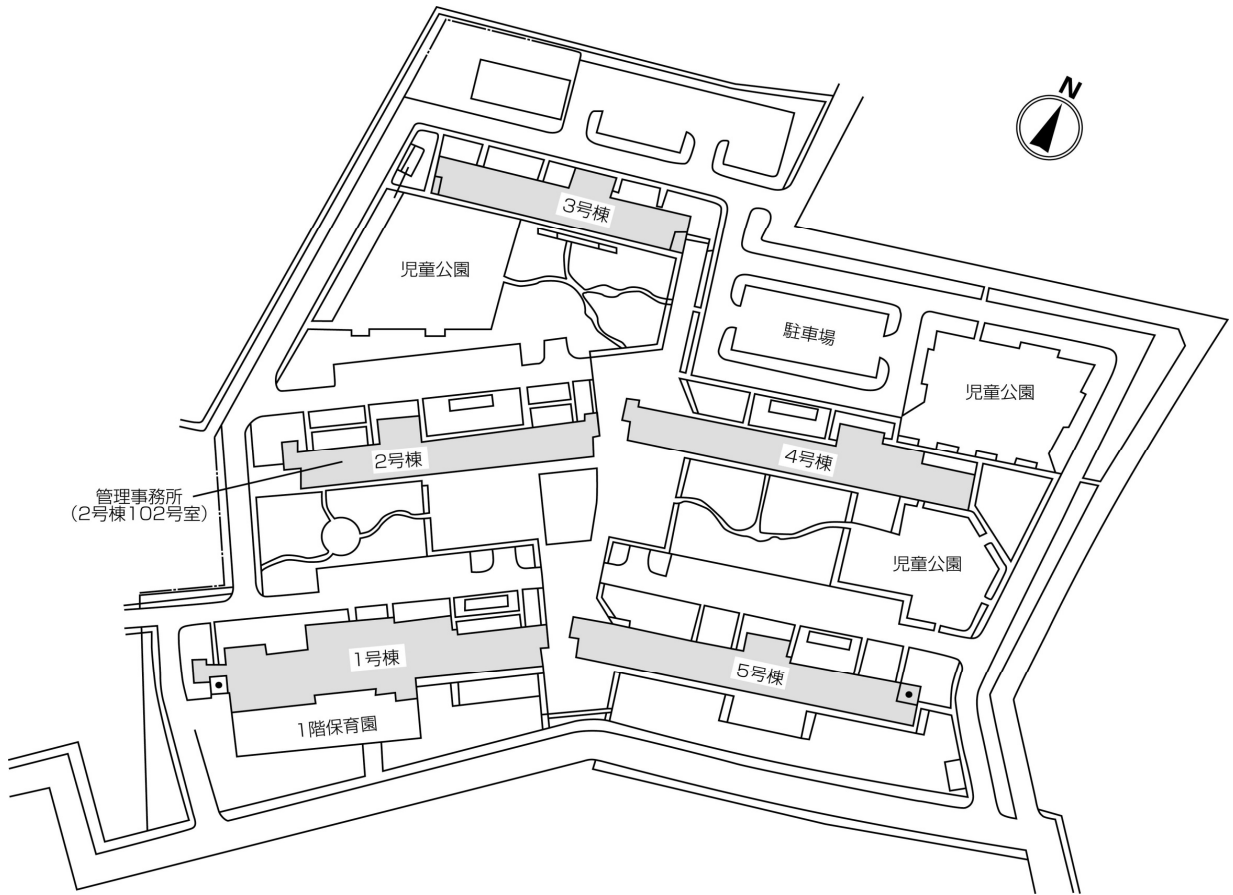

# ◇◆内見用鍵の貸出場所ご案内◆◇

お客様が内見される住宅の鍵の貸出場所は住宅内の管理事務所です。

下記の管理事務所へ事前にお電話にてご予約の上お越しください。

※管理事務所が定休日の場合、管轄窓口センターもしくは公社住宅募集センターでの貸出となります。

(鍵の本数及びフロントスタッフの巡回等により貸出ができない場合がありますので、事前にご確認ください)

内見住宅および鍵の貸出場所	<b>宇喜田第二住宅管理事務所</b>
	江戸川区北葛西2-19 2号棟101号室
	都営地下鉄新宿線「船堀」駅徒歩17分～18分 東京メトロ東西線「西葛西」駅徒歩19分～21分 東京メトロ東西線「西葛西」駅バス約6分「小島」バス停徒歩5分～7分 都営地下鉄新宿線「船堀」駅バス約9分「小島」バス停徒歩5分～6分
	電話番号 03-3687-9681
	営業時間 9:00～17:00 (水曜日は15:00まで営業) (12:00～13:00は昼休み)
	定休日 木・年末年始(12/30～1/3)
貸出日時 月・火・金・土・日 9:00～16:00 (水曜日のみ 9:00～14:00)	
返却日時 貸出日当日 16:30まで (水曜日のみ14:30まで)	

## 鍵の貸出場所

### 宇喜田第二住宅管理事務所

地図

鍵の貸出場所

配置図