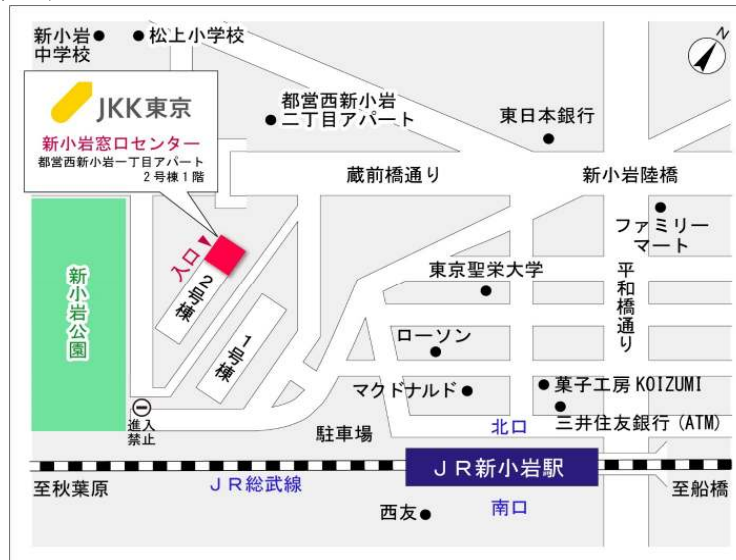

## 鍵の貸出場所

### 宇喜田第二住宅管理事務所

地図

鍵の貸出場所

配置図

# ◆◆管理事務所以外の内見鍵貸出場所ご案内◆◆

事前にお電話にてご予約の上お越しください。

電話番号 03-3409-2244(代)

鍵の貸出場所	鍵の貸出場所	<b>新小岩窓口センター（12/29～1/3は年末年始休業）</b> 葛飾区西新小岩1-1-2 都営西新小岩一丁目アパート2号棟1階 JR総武線「新小岩」駅北口より徒歩7分
	営業時間	9:00 ～ 18:00
	定休日	土・日・祝日・年末年始
	貸出日時	月・火・水・木・金 9:00 ～ 15:00
	返却日時	貸出日当日、17:30まで

新小岩窓口センター

鍵の貸出場所	鍵の貸出場所	<b>公社住宅募集センター（12/29～1/3は年末年始休業）</b> 渋谷区渋谷一丁目15番15号 テラス渋谷美竹2階 JR線、京王井の頭線、東京メトロ銀座線「渋谷」駅 宮益坂口徒歩5分 東京メトロ副都心線・半蔵門線、東急東横線・田園都市線「渋谷」駅B3または20a（エレベーター）出口徒歩1分
	営業時間	9:30 ～ 17:00
	定休日	日・祝日・年末年始
	貸出日時	月・火・水・木・金・土 9:30 ～ 14:00
	返却日時	貸出日当日、16:30まで