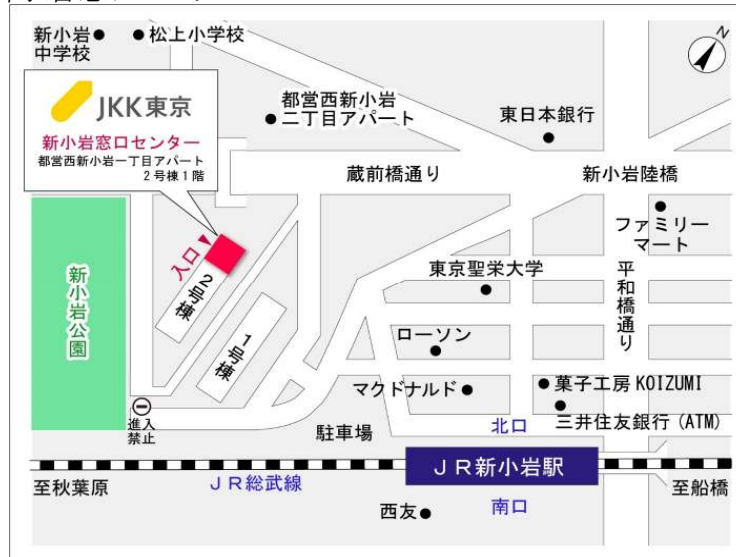

◇◆内見用鍵の貸出場所ご案内◆◇

お客様が内見される住宅の鍵の貸出場所は住宅内の管理事務所です。

下記の管理事務所へ事前にお電話にてご予約の上お越しください。

※管理事務所が定休日の場合、管轄窓口センターもしくは公社住宅募集センターでの貸出となります。

(鍵の本数及びフロントスタッフの巡回等により貸出ができない場合がありますので、事前にご確認ください)

内見住宅および鍵の貸出場所	春江町住宅管理事務所
	江戸川区春江町1-2 3号棟101号室
	鍵の貸出場所
	都営地下鉄新宿線「瑞江」駅徒歩17分～18分 都営地下鉄新宿線「一之江」駅バス約11分「京葉口」バス停徒歩2分～4分 都営地下鉄新宿線「瑞江」駅バス約12分「京葉口」バス停徒歩2分～4分 JR総武線「小岩」駅バス約23分「京葉口」バス停徒歩2分～4分
	電話番号
	03-3677-5220
営業時間	
9:00～17:00 (水曜日は15:00まで営業) (12:00～13:00は昼休み)	
定休日	
木・年末年始(12/30～1/3)	
貸出日時	
月・火・金・土・日 9:00～16:00 (水曜日のみ 9:00～14:00)	
返却日時	
貸出日当日 16:30まで (水曜日のみ14:30まで)	

鍵の貸出場所

春江町住宅管理事務所

地図

鍵の貸出場所

配置図

◇◆管理事務所以外の内見鍵貸出場所ご案内◆◇

事前にお電話にてご予約の上お越しください。

電話番号 03-3409-2244(代)

鍵の貸出場所	鍵の貸出場所	新小岩窓口センター（12/29～1/3は年末年始休業） 葛飾区西新小岩1-1-2 都営西新小岩一丁目アパート2号棟1階 JR総武線「新小岩」駅北口より徒歩7分
	営業時間	9:00 ～ 18:00
	定休日	土・日・祝日・年末年始
	貸出日時	月・火・水・木・金 9:00 ～ 15:00
	返却日時	貸出日当日、17:30まで

新小岩窓口センター

鍵の貸出場所	鍵の貸出場所	公社住宅募集センター（12/29～1/3は年末年始休業） 渋谷区渋谷一丁目15番15号 テラス渋谷美竹2階 JR線、京王井の頭線、東京メトロ銀座線「渋谷」駅 宮益坂口徒歩5分 東京メトロ副都心線・半蔵門線、東急東横線・田園都市線「渋谷」駅B3または20a（エレベーター）出口徒歩1分
	営業時間	9:30 ～ 17:00
	定休日	日・祝日・年末年始
	貸出日時	月・火・水・木・金・土 9:30 ～ 14:00
	返却日時	貸出日当日、16:30まで