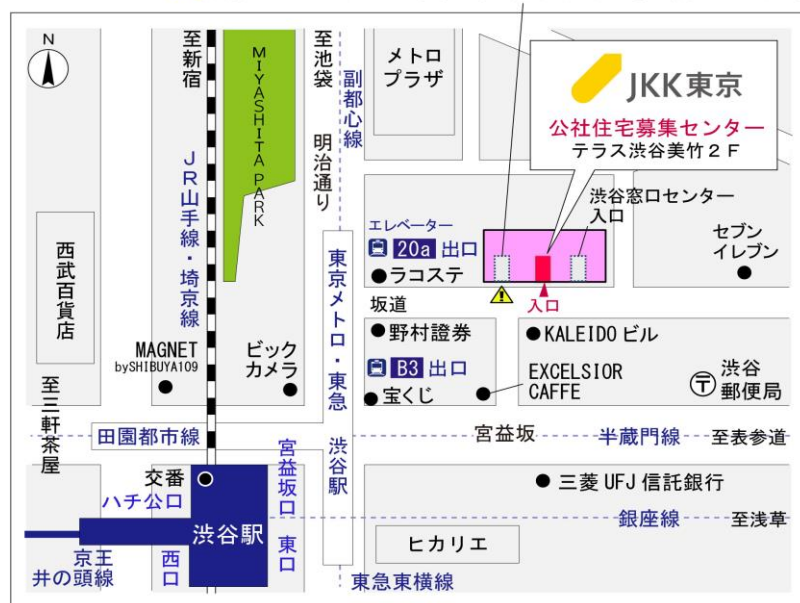

公社住宅募集センター

⚠ 住居スペースの入口です。正面中央の入り口をご利用ください。

※鍵の本数等により貸出ができない場合がありますので、事前にご確認ください