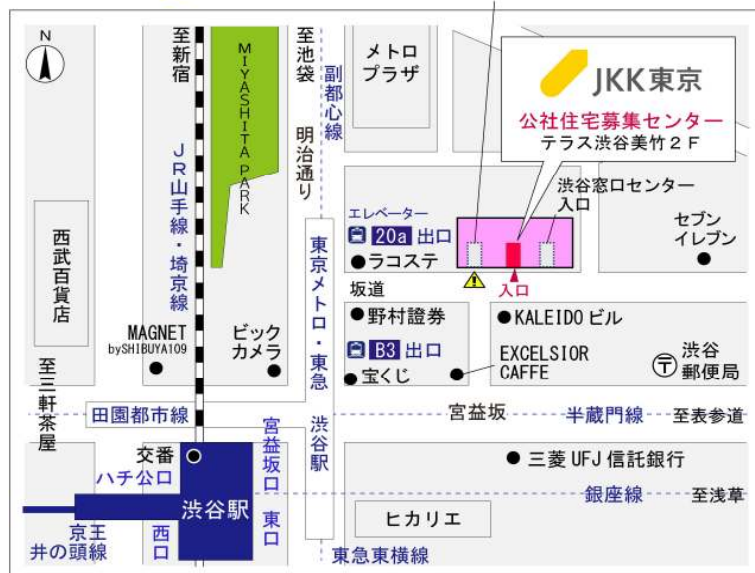

公社住宅募集センター

⚠️住居スペースの入口です。正面中央の入り口をご利用ください。

※鍵の本数等により貸出ができない場合がありますので、事前にご確認ください