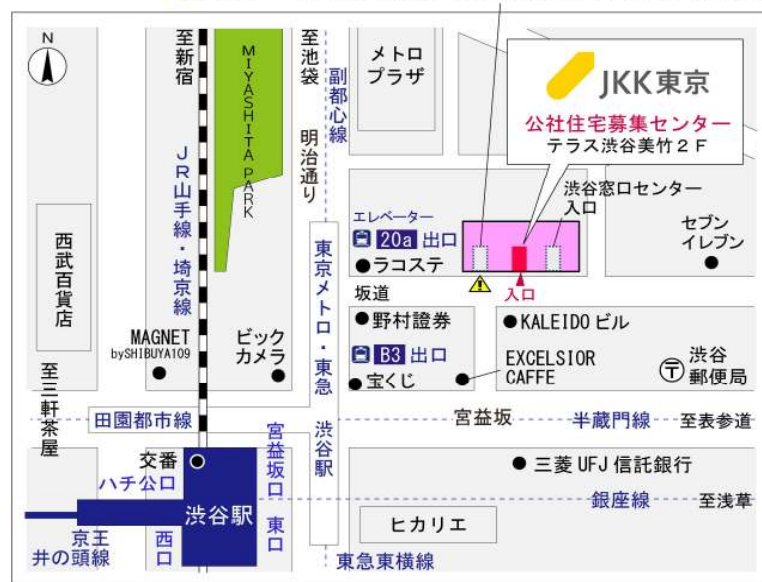

公社住宅募集センター

▲住居スペースの入口です。正面中央の入り口をご利用ください。

※鍵の本数等により貸出ができない場合がありますので、事前にご確認ください