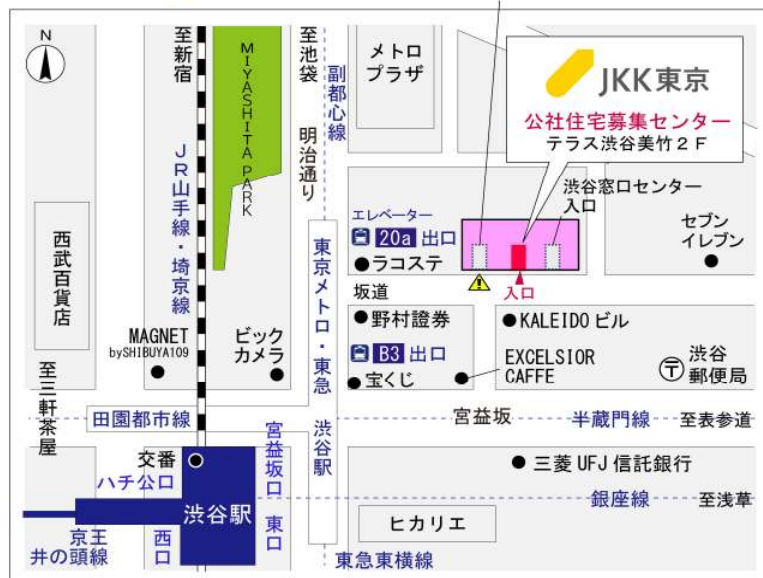

公社住宅募集センター

▲住居スペースの入口です。正面中央の入り口をご利用ください。

※鍵の本数等により貸出ができない場合がありますので、事前にご確認ください