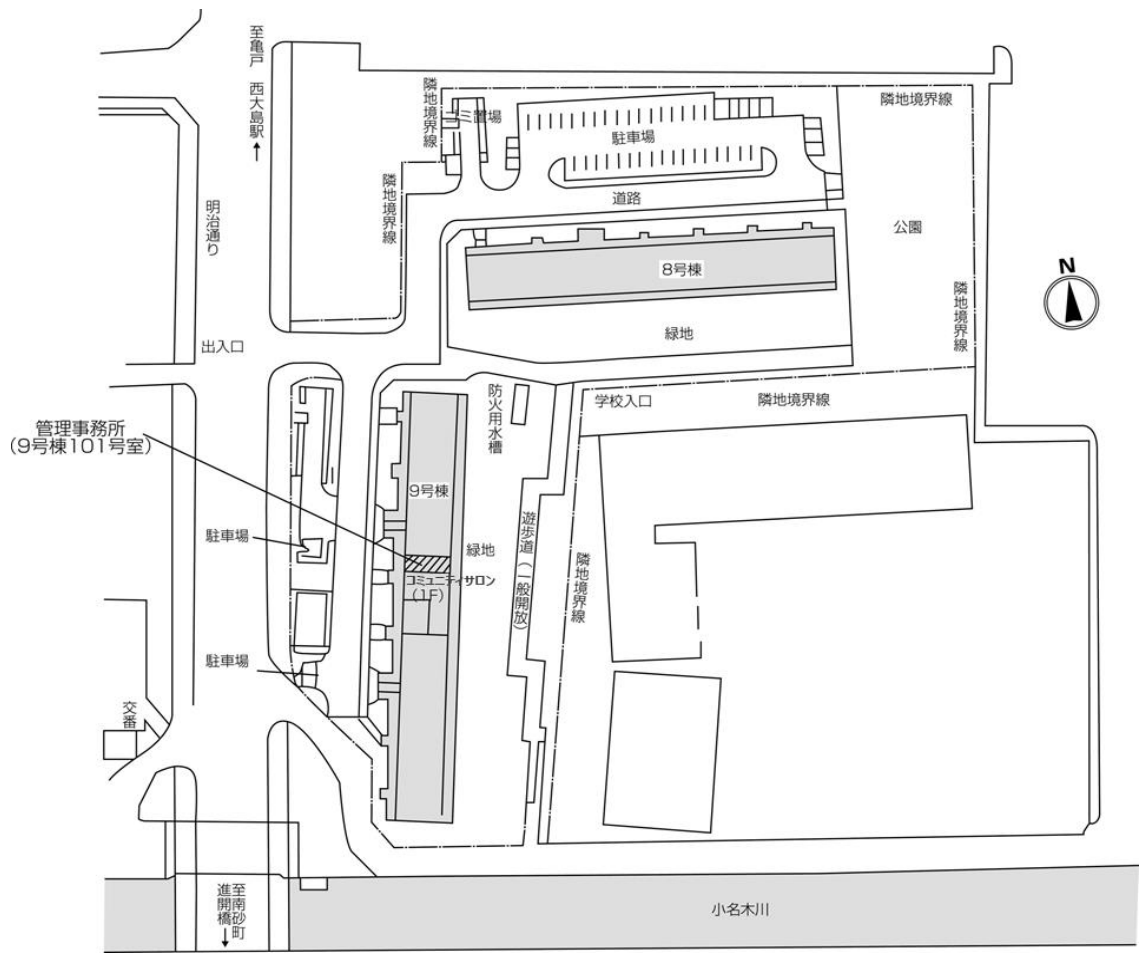

# ◇◆内見用鍵の貸出場所ご案内◆◇

お客様が内見される住宅の鍵の貸出場所は住宅内の管理事務所です。

下記の管理事務所へ**事前にお電話にてご予約の上お越しください。**

※管理事務所が定休日の場合、管轄窓口センターもしくは公社住宅募集センターでの貸出となります。  
(鍵の本数及びフロントスタッフの巡回等により貸出ができない場合がありますので、事前にご確認ください)

|               |        |   |
|---------------|--------|---|
| 内見住宅および鍵の貸出場所 | 鍵の貸出場所 | <b>西大島住宅管理事務所</b><br>江東区大島4-1 9号棟101号室<br>都営地下鉄新宿線「西大島」駅徒歩5分～6分 |
|               | 電話番号   | 03-3685-1762  |
|               | 営業時間   | 9:00～16:00<br>(12:00～13:00は昼休み)                                 |
|               | 定休日    | 木・年末年始(12/30～1/3)   |
|               | 貸出日時   | 月・火・水・金・土・日 9:00～15:00<br>(12:00～13:00は昼休み)                     |
|               | 返却日時   | 貸出日当日 15:30まで<br>(12:00～13:00は昼休み)                              |

## 西大島住宅管理事務所

鍵の貸出場所

配置図