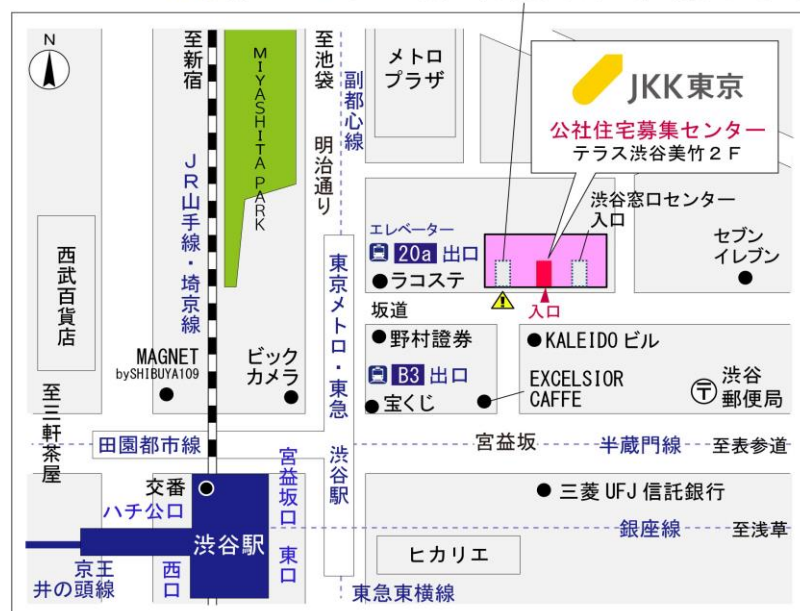

公社住宅募集センター

⚠ 住居スペースの入口です。正面中央の入り口をご利用ください。

※鍵の本数等により貸出ができない場合がありますので、事前にご確認ください