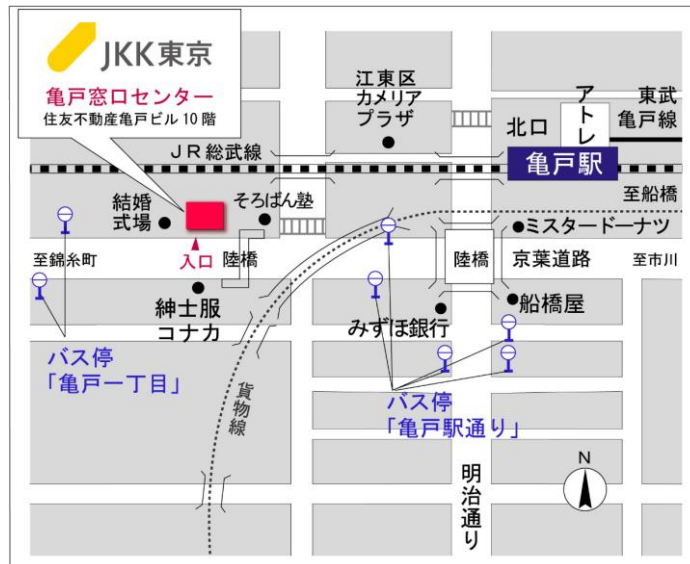

鍵の貸出場所

## 西大島住宅管理事務所

鍵の貸出場所

配置図

# ◇◆管理事務所以外の内見鍵貸出場所ご案内◆◇

事前にお電話にてご予約の上お越しください。

電話番号 03-3409-2244(代)

|        |        |   |
|--------|--------|---|
| 鍵の貸出場所 | 鍵の貸出場所 | <b>亀戸窓口センター（12/29～1/3は年末年始休業）</b><br>江東区亀戸1-42-20 住友不動産亀戸ビル10階<br>JR総武線「亀戸」駅より徒歩4分、東武亀戸線「亀戸」駅より徒歩5分 |
|        | 営業時間   | 9:00 ～ 18:00  |
|        | 定休日    | 土・日・祝日・年末年始   |
|        | 貸出日時   | 月・火・水・木・金 9:00 ～ 15:00  |
|        | 返却日時   | 貸出日当日、17:30まで   |
|        |        |   |

亀戸窓口センター

|        |        |   |
|--------|--------|---|
| 鍵の貸出場所 | 鍵の貸出場所 | <b>公社住宅募集センター（12/29～1/3は年末年始休業）</b><br>渋谷区渋谷一丁目15番15号 テラス渋谷美竹2階<br>JR線、京王井の頭線、東京メトロ銀座線「渋谷」駅 宮益坂口徒歩5分<br>東京メトロ副都心線・半蔵門線、東急東横線・田園都市線「渋谷」駅B3または20a（エレベーター）出口徒歩1分 |
|        | 営業時間   | 9:30 ～ 17:00  |
|        | 定休日    | 日・祝日・年末年始   |
|        | 貸出日時   | 月・火・水・木・金・土 9:30 ～ 14:00  |
|        | 返却日時   | 貸出日当日、16:30まで   |
|        |        |   |