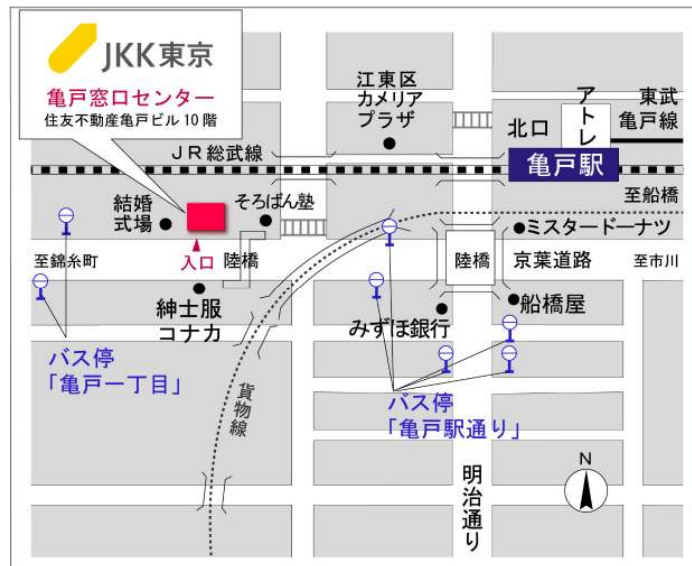

◇◆内見用鍵の貸出場所ご案内◆◇

お客様が内見される住宅の鍵の貸出場所は住宅内の管理事務所です。

下記の管理事務所へ事前にお電話にてご予約の上お越しください。

※管理事務所が定休日の場合、管轄窓口センターもしくは公社住宅募集センターでの貸出となります。
(鍵の本数及びフロントスタッフの巡回等により貸出ができない場合がありますので、事前にご確認ください)

内見住宅および鍵の貸出場所	南砂住宅管理事務所
	鍵の貸出場所 江東区南砂2-3-4 管理事務所 東京メトロ東西線「東陽町」駅徒歩4分～10分
	電話番号 03-3649-9219
	営業時間 9:00～17:00 (水曜日は15:00まで営業) (12:00～13:00は昼休み)
	定休日 木・年末年始(12/30～1/3)
	貸出日時 月・火・金・土・日 9:00～16:00 (水曜日のみ 9:00～14:00)
返却日時 貸出日当日 16:30まで (水曜日のみ14:30まで)	

鍵の貸出場所

南砂住宅管理事務所

地図

鍵の貸出場所

管理事務所
4号棟隣接

配置図

◇◆管理事務所以外の内見鍵貸出場所ご案内◆◇

事前にお電話にてご予約の上お越しください。

電話番号 03-3409-2244(代)

鍵の貸出場所	鍵の貸出場所	亀戸窓口センター（12/29～1/3は年末年始休業） 江東区亀戸1-42-20 住友不動産亀戸ビル10階 JR総武線「亀戸」駅より徒歩4分、東武亀戸線「亀戸」駅より徒歩5分
	営業時間	9:00 ～ 18:00
	定休日	土・日・祝日・年末年始
	貸出日時	月・火・水・木・金 9:00 ～ 15:00
	返却日時	貸出日当日、17:30まで

亀戸窓口センター

鍵の貸出場所	鍵の貸出場所	公社住宅募集センター（12/29～1/3は年末年始休業） 渋谷区渋谷一丁目15番15号 テラス渋谷美竹2階 JR線、京王井の頭線、東京メトロ銀座線「渋谷」駅 宮益坂口徒歩5分 東京メトロ副都心線・半蔵門線、東急東横線・田園都市線「渋谷」駅B3または20a（エレベーター）出口徒歩1分
	営業時間	9:30 ～ 17:00
	定休日	日・祝日・年末年始
	貸出日時	月・火・水・木・金・土 9:30 ～ 14:00
	返却日時	貸出日当日、16:30まで