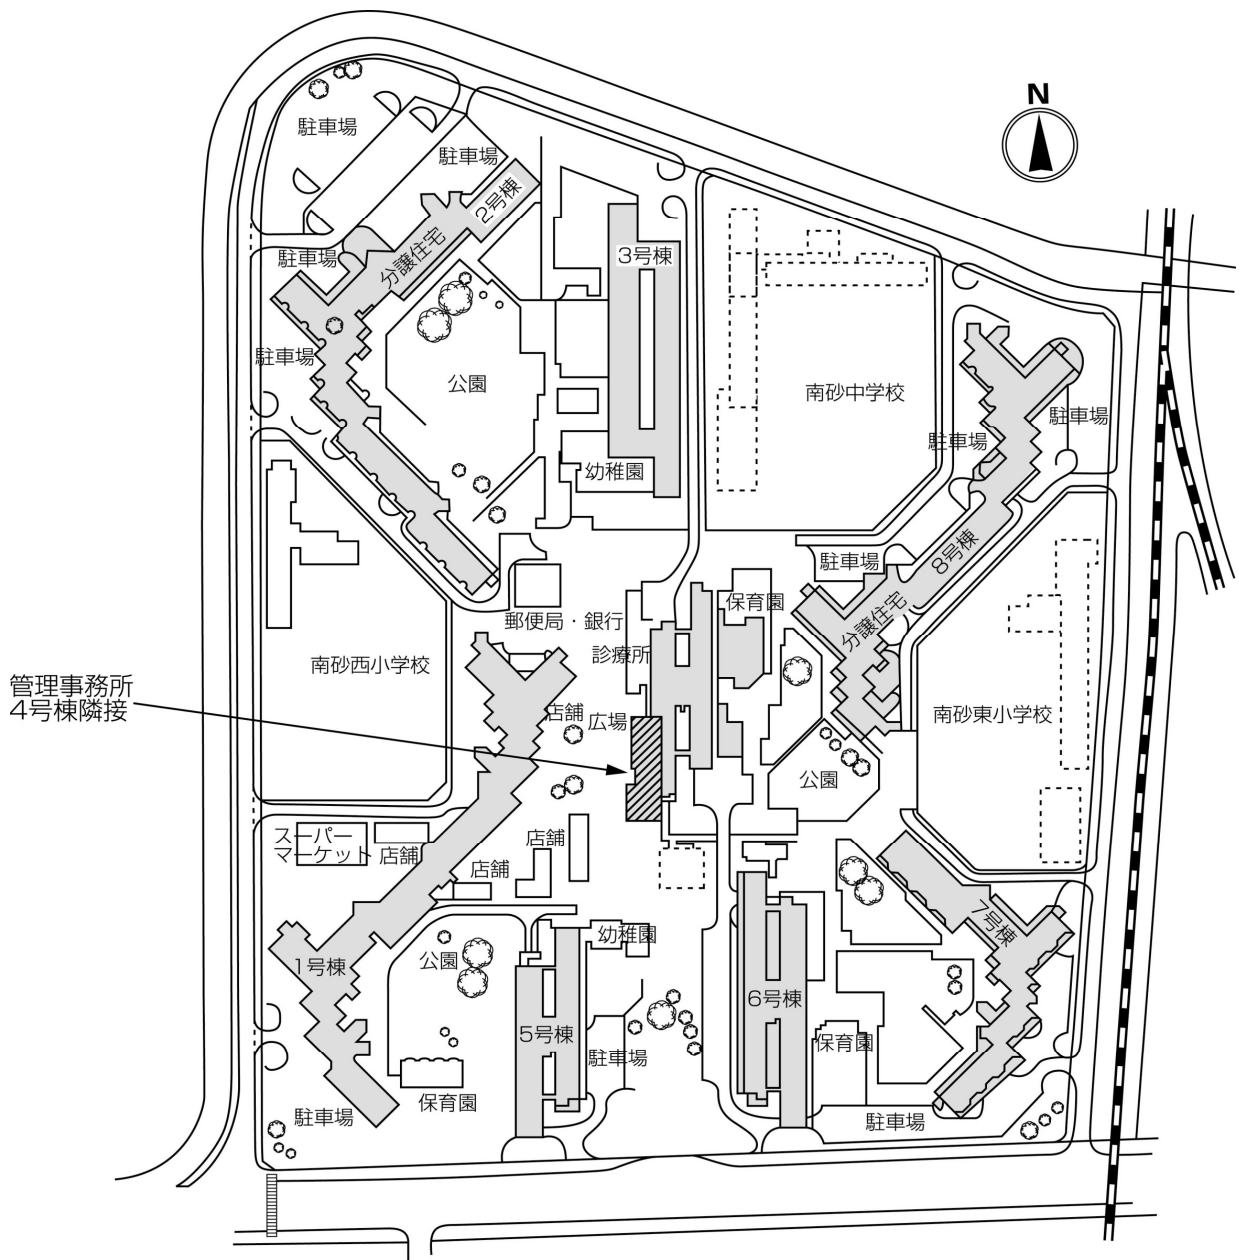

◇◆内見用鍵の貸出場所ご案内◆◇

お客様が内見される住宅の鍵の貸出場所は住宅内の管理事務所です。

下記の管理事務所へ事前にお電話にてご予約の上お越しください。

※管理事務所が定休日の場合、管轄窓口センターもしくは公社住宅募集センターでの貸出となります。
(鍵の本数及びフロントスタッフの巡回等により貸出ができない場合がありますので、事前にご確認ください)

内見住宅および鍵の貸出場所	南砂住宅管理事務所
	鍵の貸出場所 江東区南砂2-3-4 管理事務所 東京メトロ東西線「東陽町」駅徒歩4分～10分
	電話番号 03-3649-9219
	営業時間 9:00～17:00 (水曜日は15:00まで営業) (12:00～13:00は昼休み)
	定休日 木・年末年始(12/30～1/3)
	貸出日時 月・火・金・土・日 9:00～16:00 (水曜日のみ 9:00～14:00)
返却日時 貸出日当日 16:30まで (水曜日のみ14:30まで)	

鍵の貸出場所

南砂住宅管理事務所

地図

鍵の貸出場所

管理事務所
4号棟隣接

配置図

◇◆管理事務所以外の内見鍵貸出場所ご案内◆◇

事前にお電話にてご予約の上お越しください。