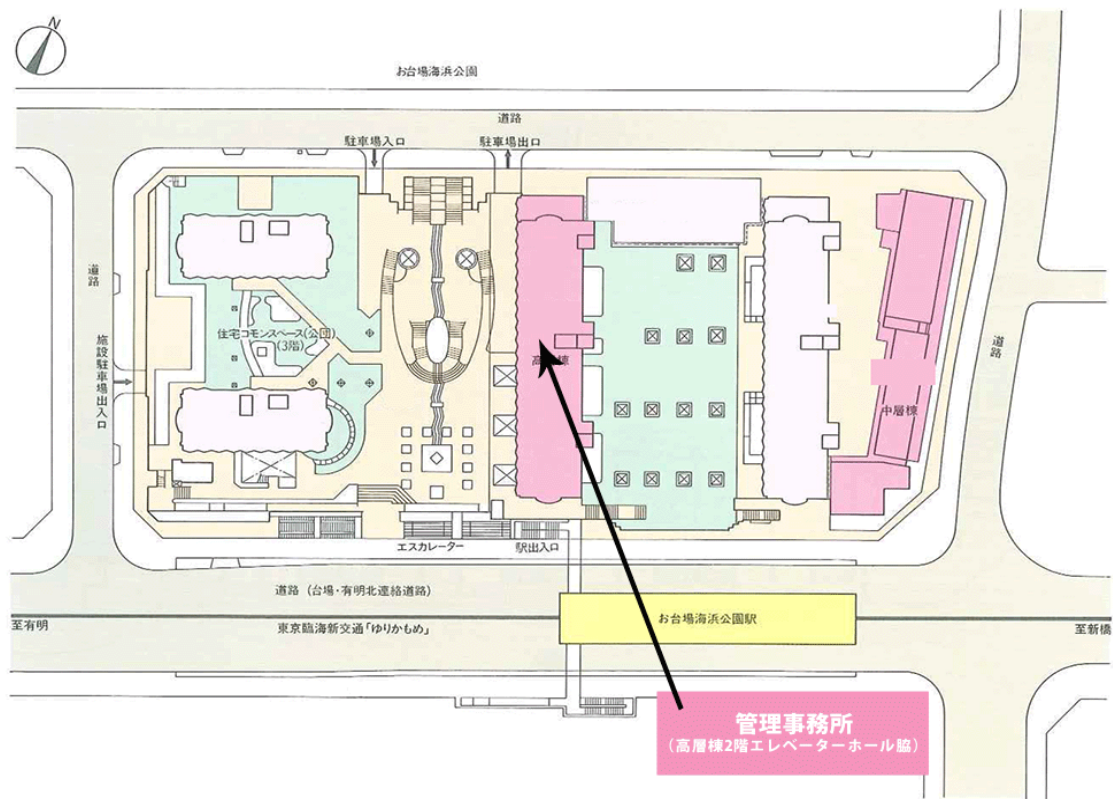

# ◇◆内見用鍵の貸出場所ご案内◆◇

お客様が内見される住宅の鍵の貸出場所は住宅内の管理事務所です。

下記の管理事務所へ**事前にお電話にてご予約の上お越しください。**

※管理事務所が定休日の場合、管轄窓口センターもしくは公社住宅募集センターでの貸出となります。  
(鍵の本数及びフロントスタッフの巡回等により貸出ができない場合がありますので、事前にご確認ください)

内見住宅および鍵の貸出場所	<b>鍵の貸出場所</b>	<b>トミンハイム台場五番街管理事務所</b> 管理事務所 港区台場1-5-4 高層棟2階エレベーターホール脇 東京臨海新交通ゆりかもめ「お台場海浜公園」駅徒歩3分 東京臨海高速鉄道りんかい線「東京テレポート」駅徒歩7分～8分
	電話番号	03-5500-2517
	営業時間	9:00～17:00 (水曜日は15:00まで営業) (12:00～13:00は昼休み)
	定休日	木・年末年始(12/30～1/3)
	貸出日時	月・火・金・土・日 9:00～16:00 (水曜日のみ 9:00～14:00)
	返却日時	貸出日当日 16:30まで (水曜日のみ14:30まで)

## トミンハイム台場五番街管理事務所

地図

鍵の貸出場所

配置図

# ◇◆管理事務所以外の内見鍵貸出場所ご案内◆◇

事前にお電話にてご予約の上お越しください。

電話番号 03-3409-2244(代)

鍵の貸出場所	鍵の貸出場所	<b>大井町窓口センター（12/29～1/3は年末年始休業）</b> 品川区大井1-28-1 住友不動産大井町駅前ビル1階 JR京浜東北線「大井町」駅中央口西側出口より徒歩4分 東急大井町線・りんかい線「大井町」駅より徒歩5分
	営業時間	9:00 ～ 18:00
	定休日	土・日・祝日・年末年始
	貸出日時	月・火・水・木・金 9:00 ～ 15:00
	返却日時	貸出日当日、17:30まで

大井町窓口センター

鍵の貸出場所	鍵の貸出場所	<b>公社住宅募集センター（12/29～1/3は年末年始休業）</b> 渋谷区渋谷一丁目15番15号 テラス渋谷美竹2階 JR線、京王井の頭線、東京メトロ銀座線「渋谷」駅 宮益坂口徒歩5分 東京メトロ副都心線・半蔵門線、東急東横線・田園都市線「渋谷」駅B3または20a（エレベーター）出口徒歩1分
	営業時間	9:30 ～ 17:00
	定休日	日・祝日・年末年始
	貸出日時	月・火・水・木・金・土 9:30 ～ 14:00
	返却日時	貸出日当日、16:30まで