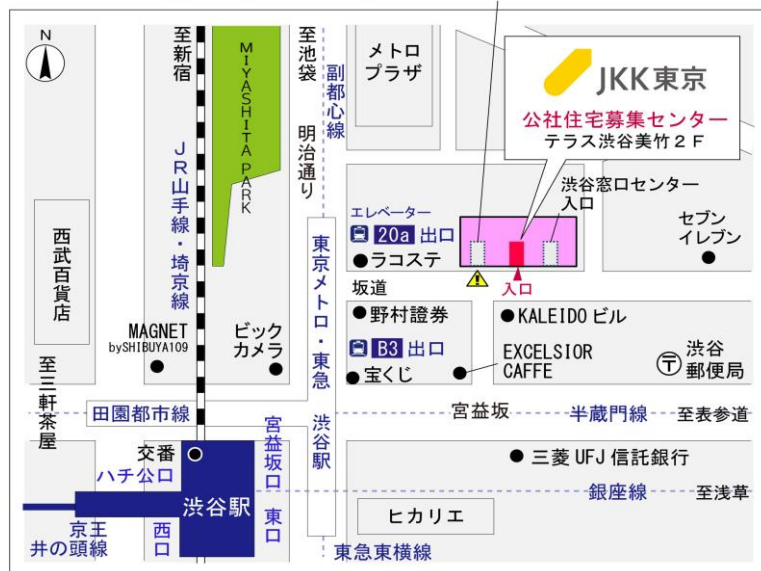

公社住宅募集センター

▲住居スペースの入口です。正面中央の入り口をご利用ください。

※鍵の本数等により貸出ができない場合がありますので、事前にご確認ください