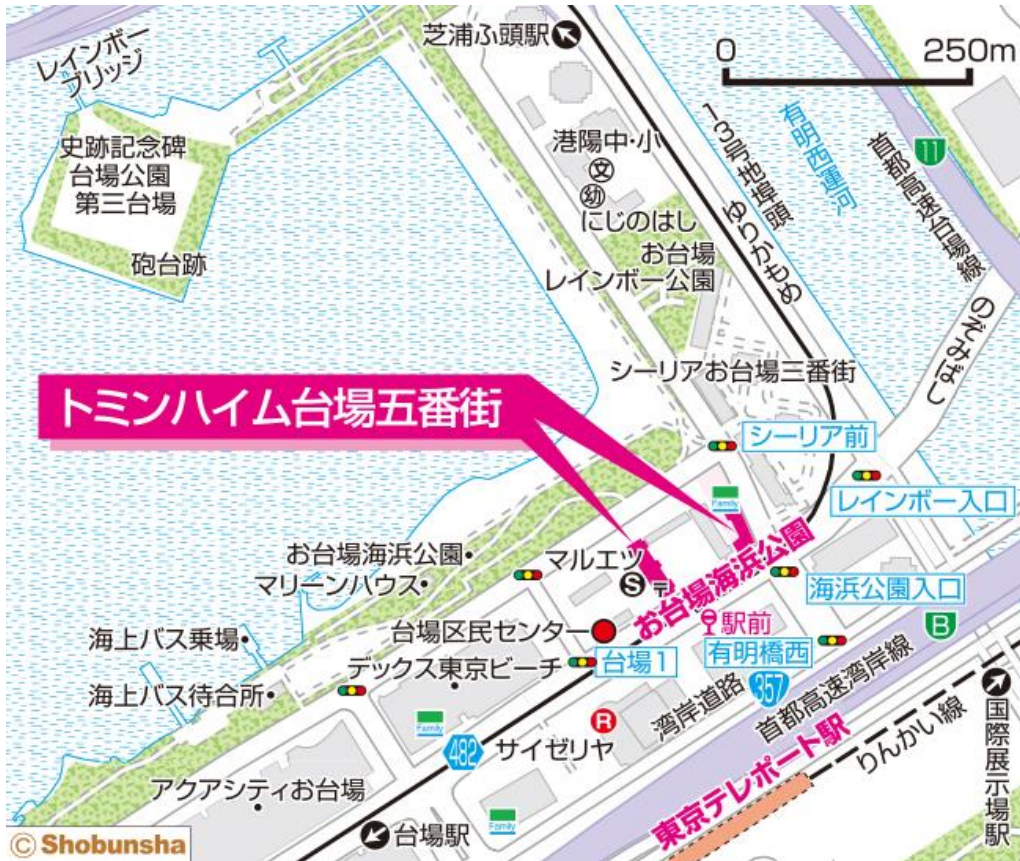

# ◇◆内見用鍵の貸出場所ご案内◆◇

お客様が内見される住宅の鍵の貸出場所は住宅内の管理事務所です。

下記の管理事務所へ**事前にお電話にてご予約の上お越しください。**

※管理事務所が定休日の場合、管轄窓口センターもしくは公社住宅募集センターでの貸出となります。  
(鍵の本数及びフロントスタッフの巡回等により貸出ができない場合がありますので、事前にご確認ください)

内見住宅および鍵の貸出場所	<b>鍵の貸出場所</b>	<b>トミンハイム台場五番街管理事務所</b> 管理事務所 港区台場1-5-4 高層棟2階エレベーターホール脇 東京臨海新交通ゆりかもめ「お台場海浜公園」駅徒歩3分 東京臨海高速鉄道りんかい線「東京テレポート」駅徒歩7分～8分
	電話番号	03-5500-2517
	営業時間	9:00～17:00 (水曜日は15:00まで営業) (12:00～13:00は昼休み)
	定休日	木・年末年始(12/30～1/3)
	貸出日時	月・火・金・土・日 9:00～16:00 (水曜日のみ 9:00～14:00)
	返却日時	貸出日当日 16:30まで (水曜日のみ14:30まで)

## トミンハイム台場五番街管理事務所

地図

鍵の貸出場所

配置図

# ◇◆管理事務所以外の内見鍵貸出場所ご案内◆◇

事前にお電話にてご予約の上お越しください。

電話番号 03-3409-2244(代)

鍵の貸出場所	鍵の貸出場所	<b>大井町窓口センター（12/29～1/3は年末年始休業）</b> 品川区大井1-28-1 住友不動産大井町駅前ビル1階 JR京浜東北線「大井町」駅中央口西側出口より徒歩4分 東急大井町線・りんかい線「大井町」駅より徒歩5分
	営業時間	9:00 ～ 18:00
	定休日	土・日・祝日・年末年始
	貸出日時	月・火・水・木・金 9:00 ～ 15:00
	返却日時	貸出日当日、17:30まで

大井町窓口センター

鍵の貸出場所	鍵の貸出場所	<b>公社住宅募集センター（12/29～1/3は年末年始休業）</b> 渋谷区渋谷一丁目15番15号 テラス渋谷美竹2階 JR線、京王井の頭線、東京メトロ銀座線「渋谷」駅 宮益坂口徒歩5分 東京メトロ副都心線・半蔵門線、東急東横線・田園都市線「渋谷」駅B3または20a（エレベーター）出口徒歩1分
	営業時間	9:30 ～ 17:00
	定休日	日・祝日・年末年始
	貸出日時	月・火・水・木・金・土 9:30 ～ 14:00
	返却日時	貸出日当日、16:30まで