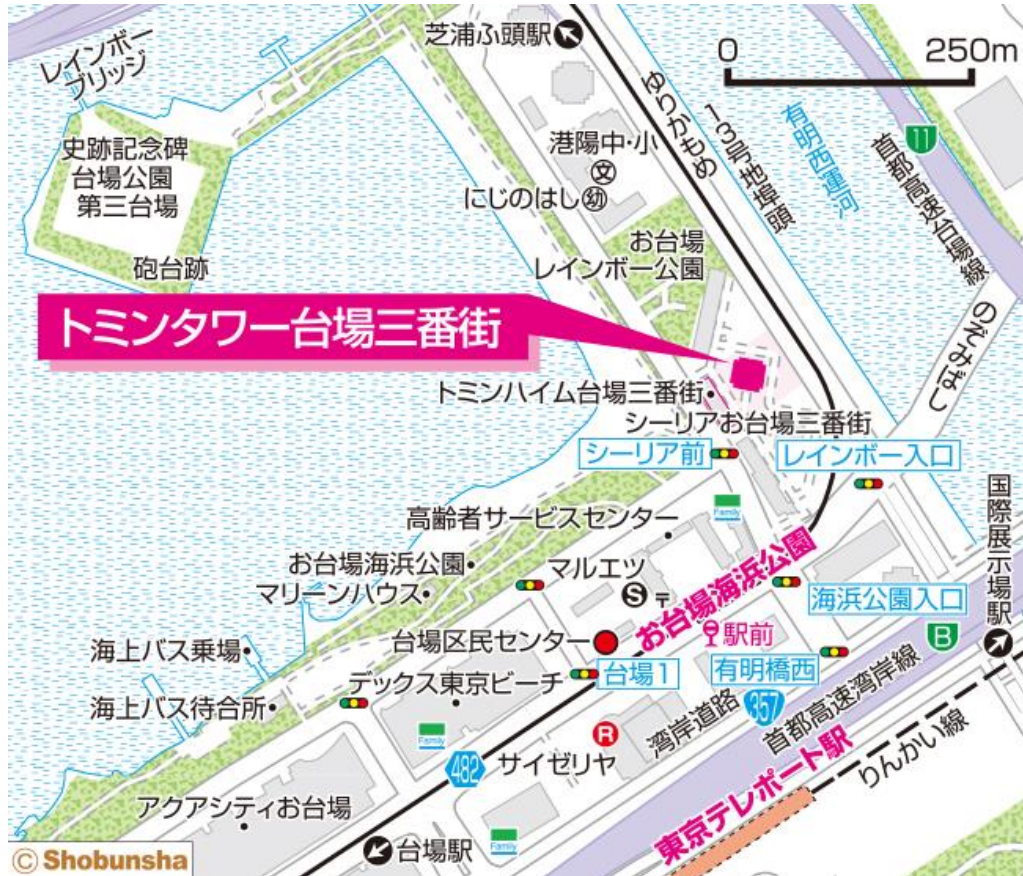

# ◇◆内見用鍵の貸出場所ご案内◆◇

お客様が内見される住宅の鍵の貸出場所は住宅内の管理事務所です。

下記の管理事務所へ**事前にお電話にてご予約の上お越しください。**

**※管理事務所が定休日の場合、管轄窓口センターもしくは公社住宅募集センターでの貸出となります。**  
 (鍵の本数及びフロントスタッフの巡回等により貸出ができない場合がありますので、事前にご確認ください)

内見住宅および鍵の貸出場所	<b>鍵の貸出場所</b>	<b>トミンタワー台場三番街管理事務所</b> 港区台場1-3-2 管理事務所 東京臨海新交通ゆりかもめ「お台場海浜公園」駅徒歩4分 東京臨海高速鉄道りんかい線「東京テレポート」駅徒歩8分
	電話番号	03-5500-2515
	営業時間	9:00~17:00 (水曜日は15:00まで営業) (12:00~13:00は昼休み)
	定休日	木・年末年始(12/30~1/3)
	貸出日時	月・火・金・土・日 9:00~16:00 (水曜のみ9:00~14:00)
	返却日時	貸出日当日、16:30まで (水曜のみ14:30まで)

## トミンタワー台場三番街管理事務所

地図

大井町窓口センター

鍵の貸出場所	鍵の貸出場所	<b>公社住宅募集センター（12/29～1/3は年末年始休業）</b> 渋谷区渋谷一丁目15番15号 テラス渋谷美竹2階 JR線、京王井の頭線、東京メトロ銀座線「渋谷」駅 宮益坂口徒歩5分 東京メトロ副都心線・半蔵門線、東急東横線・田園都市線「渋谷」駅B3または20a（エレベーター）出口徒歩1分
	営業時間	9:30 ～ 17:00
	定休日	日・祝日・年末年始
	貸出日時	月・火・水・木・金・土 9:30 ～ 14:00
	返却日時	貸出日当日、16:30まで