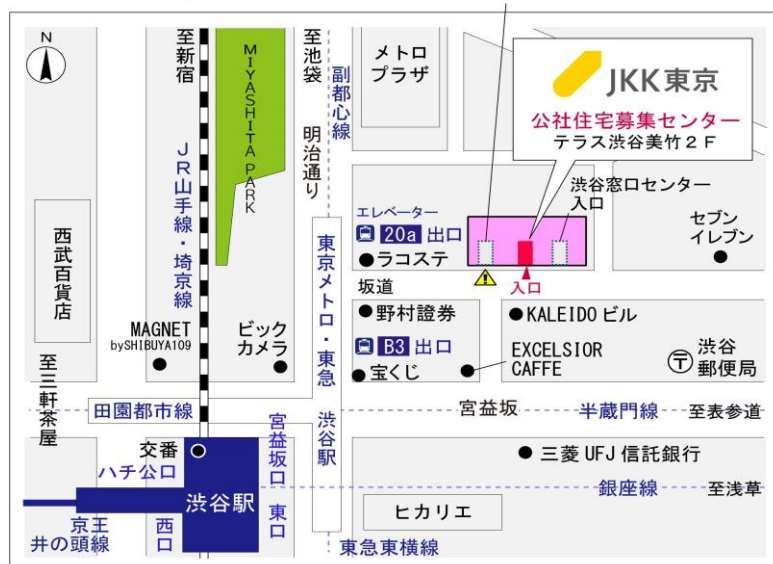

公社住宅募集センター

▲住居スペースの入口です。正面中央の入り口をご利用ください。

※鍵の本数等により貸出ができない場合がありますので、事前にご確認ください