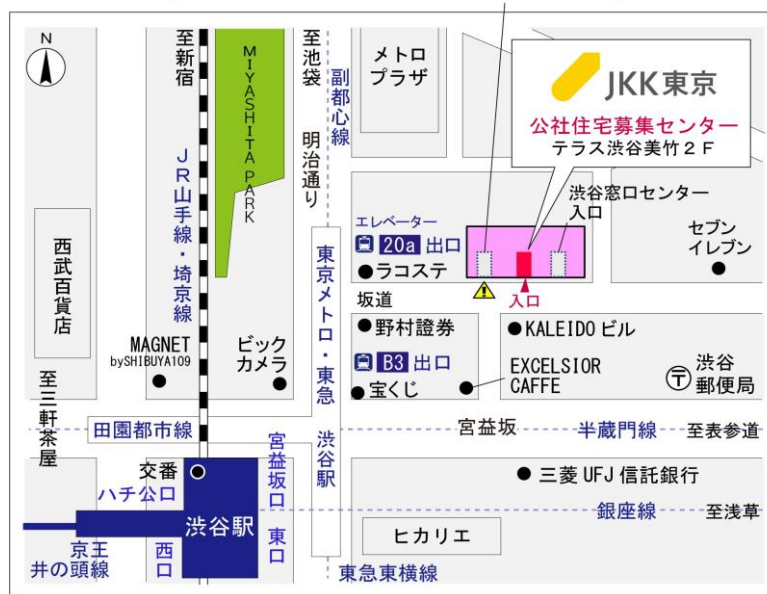

公社住宅募集センター

▲住居スペースの入口です。正面中央の入り口をご利用ください。

※鍵の本数等により貸出ができない場合がありますので、事前にご確認ください