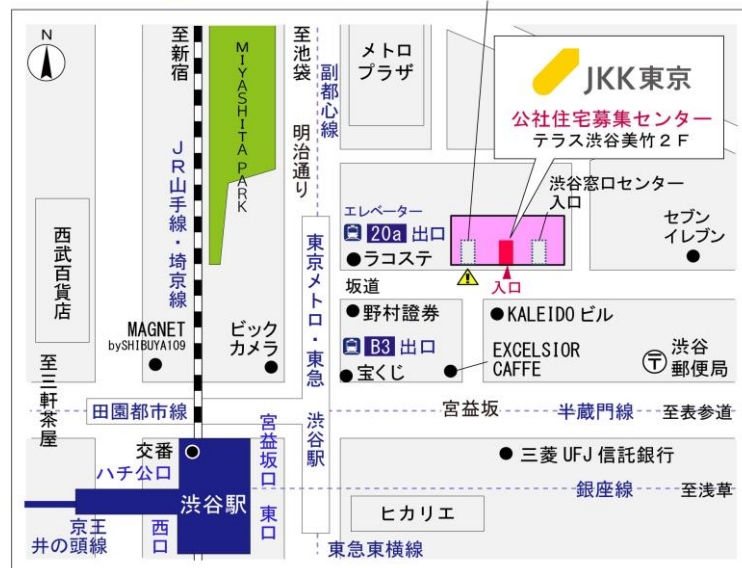

公社住宅募集センター

▲住居スペースの入口です。正面中央の入り口をご利用ください。

※鍵の本数等により貸出ができない場合がありますので、事前にご確認ください