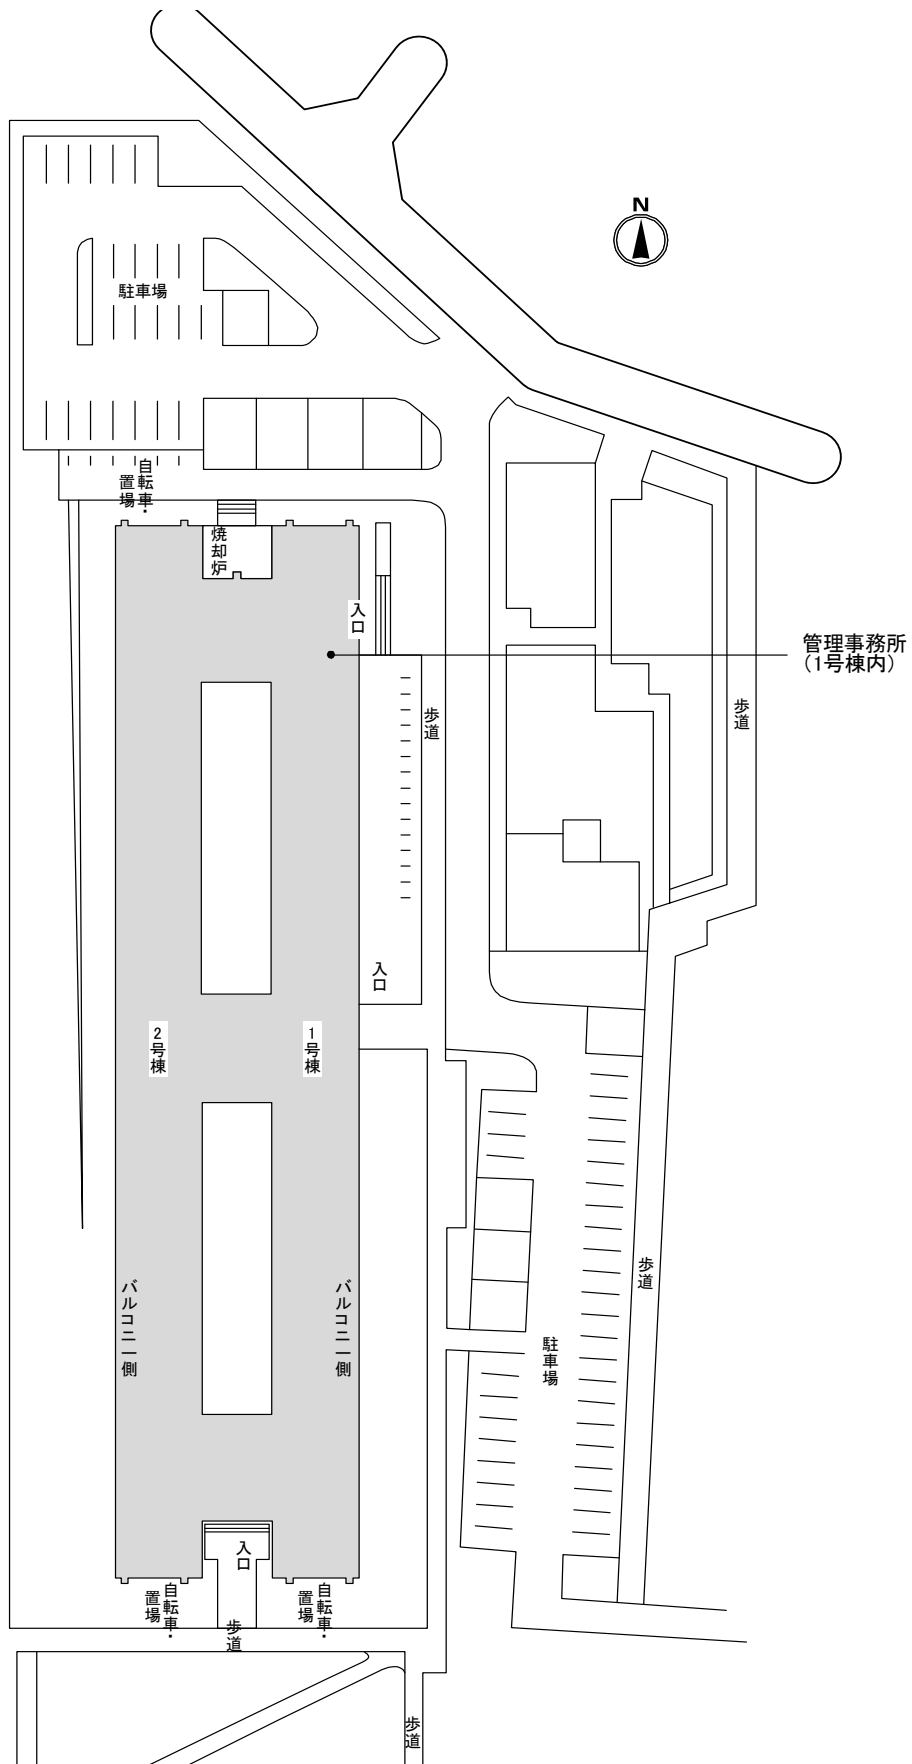

鍵の貸出場所

配置図

◇◆管理事務所以外の内見鍵貸出場所ご案内◆◇

事前にお電話にてご予約の上お越しください。

電話番号 03-3409-2244(代)

鍵の貸出場所	鍵の貸出場所	目白窓口センター（12/29～1/3は年末年始休業） 豊島区目白2-1-1 目白NTビル5階 東京メトロ副都心線「雑司が谷」駅3出口より徒歩3分 都電荒川線「鬼子母神前」駅より徒歩3分 JR山手線「目白」駅より徒歩8分
	営業時間	9:00 ～ 18:00
	定休日	土・日・祝日・年末年始
	貸出日時	月・火・水・木・金 9:00 ～ 15:00
	返却日時	貸出日当日、17:30まで

目白窓口センター

鍵の貸出場所	鍵の貸出場所	公社住宅募集センター（12/29～1/3は年末年始休業） 渋谷区渋谷一丁目15番15号 テラス渋谷美竹2階 JR線、京王井の頭線、東京メトロ銀座線「渋谷」駅 宮益坂口徒歩5分 東京メトロ副都心線・半蔵門線、東急東横線・田園都市線「渋谷」駅B3または20a（エレベーター）出口徒歩1分
	営業時間	9:30 ～ 17:00
	定休日	日・祝日・年末年始
	貸出日時	月・火・水・木・金・土 9:30 ～ 14:00
	返却日時	貸出日当日、16:30まで