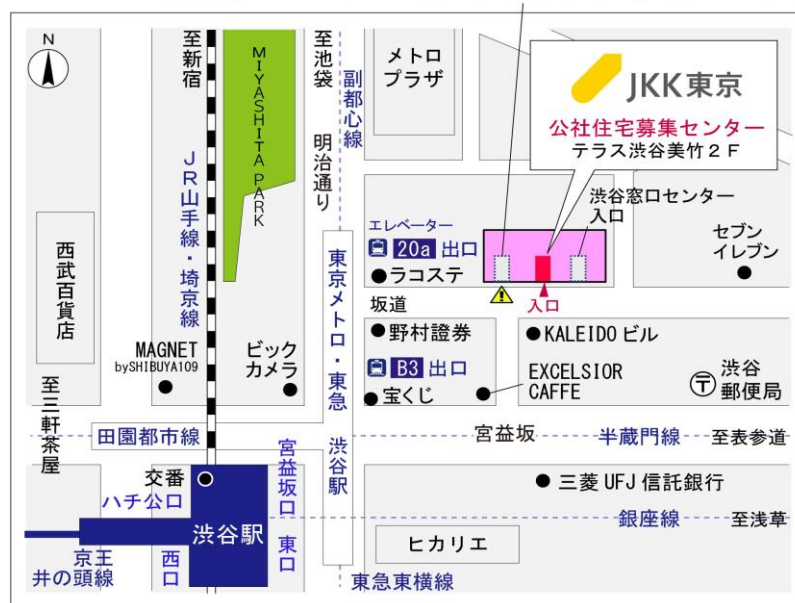

公社住宅募集センター

⚠ 住居スペースの入口です。正面中央の入り口をご利用ください。

※鍵の本数等により貸出ができない場合がありますので、事前にご確認ください