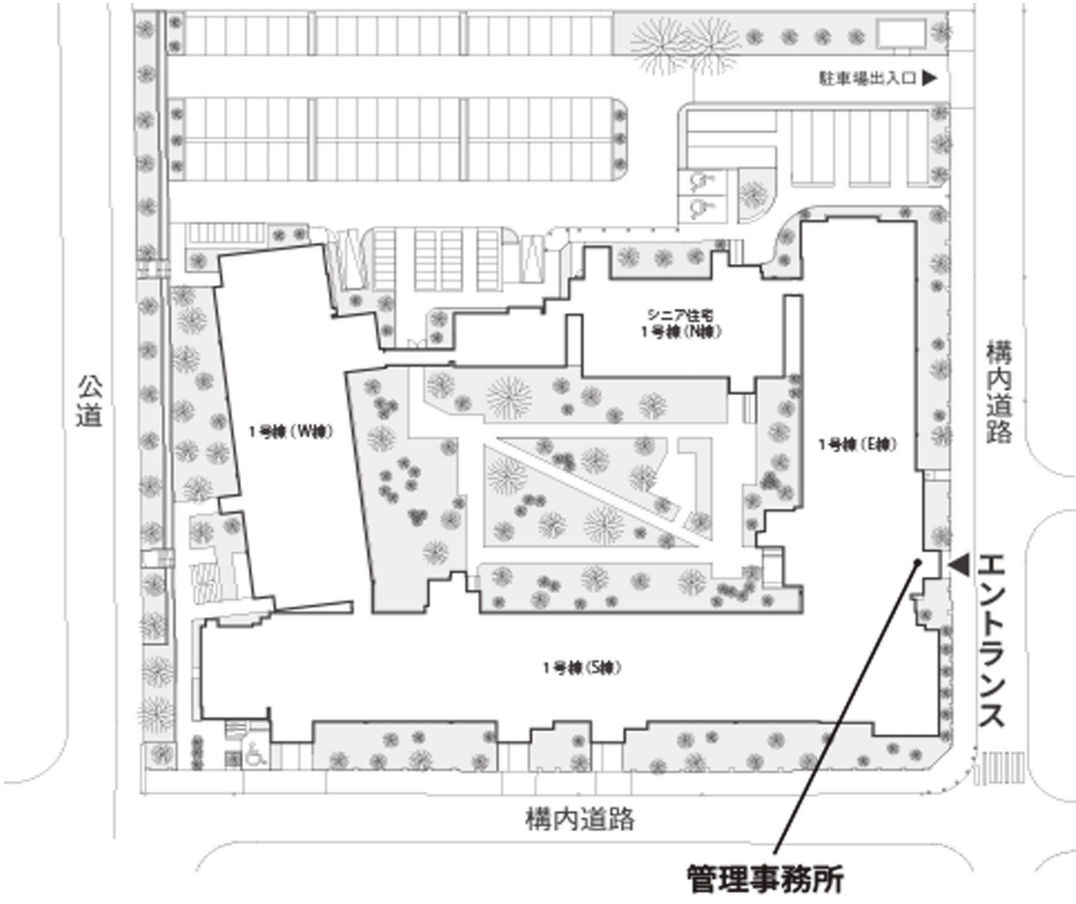

◇◆内見用鍵の貸出場所ご案内◆◇

お客様が内見される住宅の鍵の貸出場所は住宅内の管理事務所です。

下記の管理事務所へ**事前にお電話にてご予約の上お越しください。**

※管理事務所が定休日の場合、管轄窓口センターもしくは公社住宅募集センターでの貸出となります。
(鍵の本数及びフロントスタッフの巡回等により貸出ができない場合がありますので、事前にご確認ください)

内見住宅および鍵の貸出場所	鍵の貸出場所	カーメスト武蔵小金井管理事務所 小金井市本町4-7-33 1号棟管理事務所
	電話番号	042-388-6070
	営業時間	9:00~16:00 (12:00~13:00は昼休み)
	定休日	木・年末年始(12/30~1/3)
	貸出日時	月・火・水・金・土・日 9:00~15:00 (12:00~13:00は昼休み)
	返却日時	貸出日当日 15:30まで (12:00~13:00は昼休み)

鍵の貸出場所

カーメスト武蔵小金井管理事務所

鍵の貸出場所

配置図

◆◆管理事務所以外の内見鍵貸出場所ご案内◆◆

事前にお電話にてご予約の上お越しください。

電話番号 03-3409-2244(代)

鍵の貸出場所	鍵の貸出場所	新宿窓口センター（12/29～1/3は年末年始休業） 新宿区新宿6-13-10 都営東大久保一丁目アパート1階 東京メトロ副都心線・都営大江戸線「東新宿」駅A3出口より徒歩6分 他
	営業時間	9:00 ～18:00
	定休日	土・日・祝日・年末年始
	貸出日時	月・火・水・木・金 9:00 ～ 15:00
	返却日時	貸出日当日、17:30まで