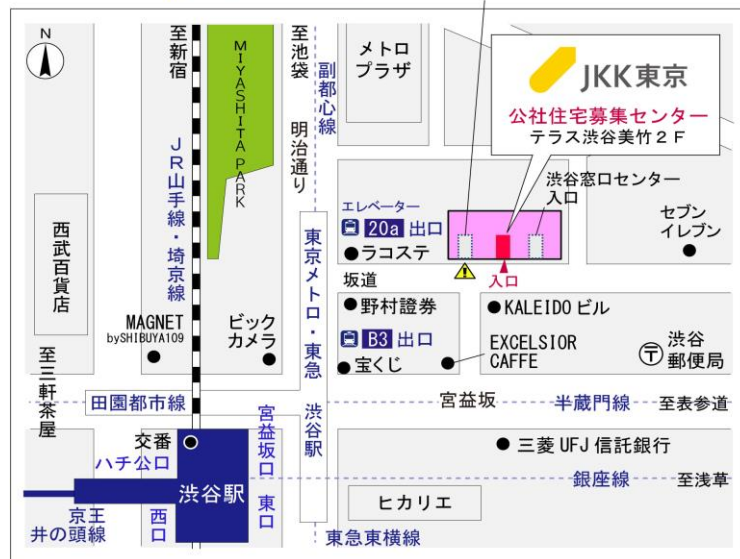

公社住宅募集センター

▲住居スペースの入口です。正面中央の入り口をご利用ください。

※鍵の本数等により貸出ができない場合がありますので、事前にご確認ください