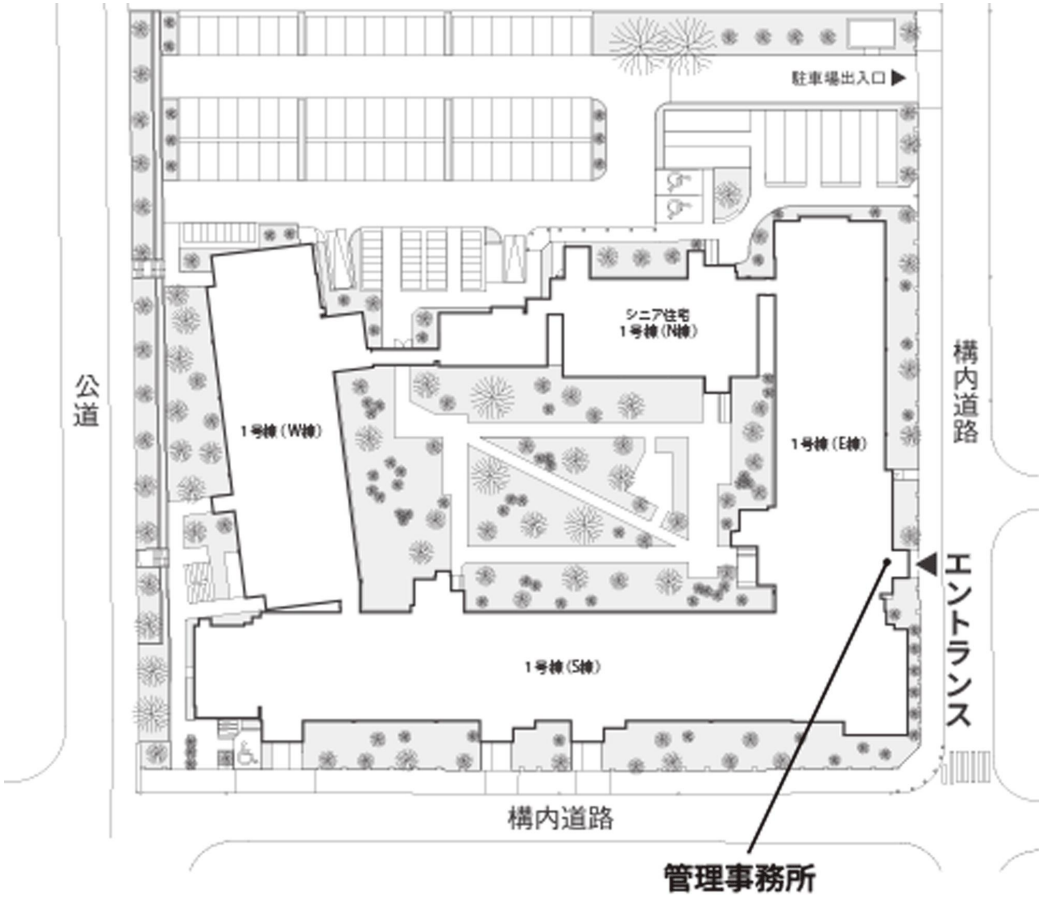

# ◇◆内見用鍵の貸出場所ご案内◆◇

お客様が内見される住宅の鍵の貸出場所は住宅内の管理事務所です。

下記の管理事務所へ**事前にお電話にてご予約の上お越しください。**

※管理事務所が定休日の場合、管轄窓口センターもしくは公社住宅募集センターでの貸出となります。  
(鍵の本数及びフロントスタッフの巡回等により貸出ができない場合がありますので、事前にご確認ください)

内見住宅および鍵の貸出場所	鍵の貸出場所	<b>カーメスト武蔵小金井管理事務所</b> 小金井市本町4-7-33 1号棟管理事務所
	電話番号	042-388-6070
	営業時間	9:00~16:00 (12:00~13:00は昼休み)
	定休日	木・年末年始(12/30~1/3)
	貸出日時	月・火・水・金・土・日 9:00~15:00 (12:00~13:00は昼休み)
	返却日時	貸出日当日 15:30まで (12:00~13:00は昼休み)

## 鍵の貸出場所

### カーメスト武蔵小金井管理事務所

鍵の貸出場所

配置図