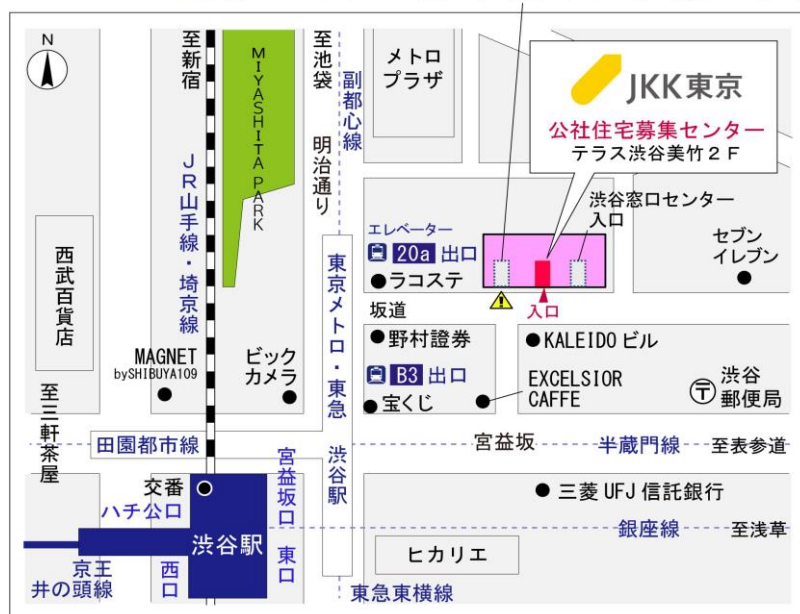

公社住宅募集センター

▲住居スペースの入口です。正面中央の入り口をご利用ください。

※鍵の本数等により貸出ができない場合がありますので、事前にご確認ください