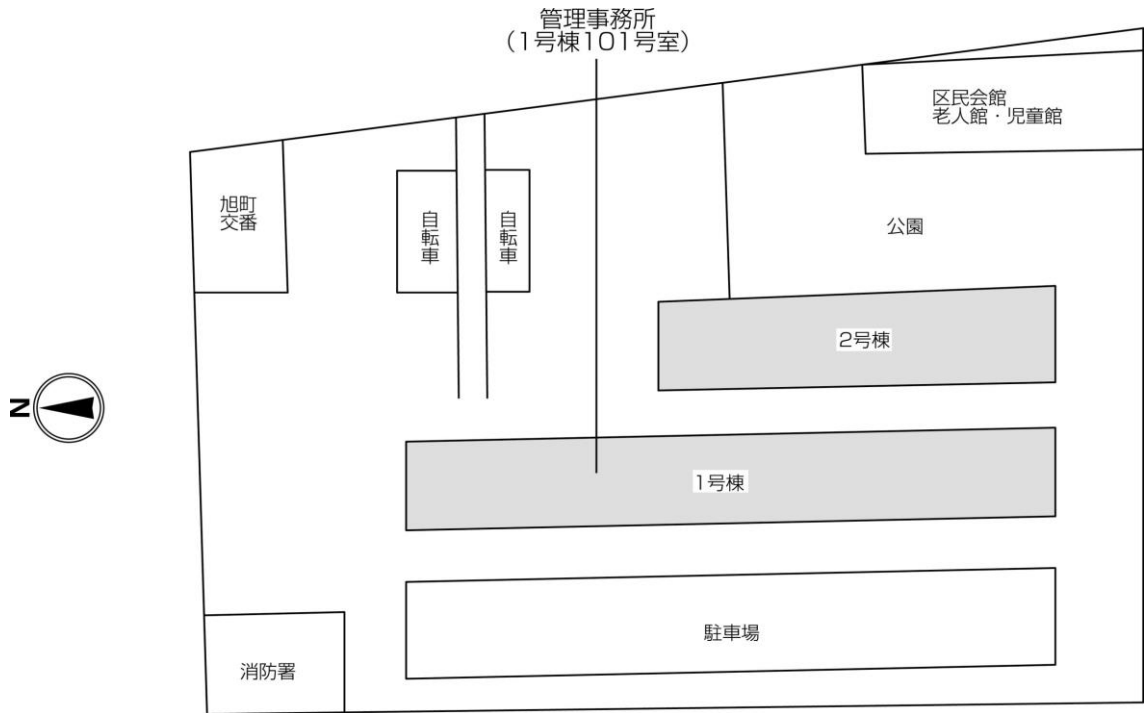

◇◆内見用鍵の貸出場所ご案内◆◇

お客様が内見される住宅の鍵の貸出場所は住宅内の管理事務所です。

下記の管理事務所へ**事前にお電話にてご予約の上お越しください。**

※管理事務所が定休日の場合、管轄窓口センターもしくは公社住宅募集センターでの貸出となります。
(鍵の本数及びフロントスタッフの巡回等により貸出ができない場合がありますので、事前にご確認ください)

内見住宅および鍵の貸出場所	千住東町住宅管理事務所
	足立区千住東2-21-1 1号棟101号室
	京成線「京成関屋」駅徒歩4分～5分 東武スカイツリーライン（伊勢崎線）「牛田」駅徒歩4分～5分 JR常磐線、東京メトロ千代田線・日比谷線、東武スカイツリーライン（伊勢崎線）、首都圏新都市鉄道つくばエクスプレス線「北千住」駅徒歩9分～10分
	電話番号 03-3870-0038
	営業時間 9:00～16:00 (12:00～13:00は昼休み)
	定休日 木・年末年始(12/30～1/3)
貸出日時 月・火・水・金・土・日 9:00～15:00 (12:00～13:00は昼休み)	
返却日時 貸出日当日 15:30まで (12:00～13:00は昼休み)	

鍵の貸出場所

千住東町住宅管理事務所

鍵の貸出場所

配置図

◆◆管理事務所以外の内見鍵貸出場所ご案内◆◆

事前にお電話にてご予約の上お越しください。

電話番号 03-3409-2244(代)

鍵の貸出場所	鍵の貸出場所	西新井窓口センター（12/29～1/3は年末年始休業） 足立区栗原1-2-1 都営栗原一丁目アパート1階 東武スカイツリーライン（東武伊勢崎線）・東武大師線「西新井」駅東口より徒歩3分
	営業時間	9:00 ～ 18:00
	定休日	土・日・祝日・年末年始
	貸出日時	月・火・水・木・金 9:00 ～ 15:00
	返却日時	貸出日当日、17:30まで

西新井窓口センター

鍵の貸出場所	鍵の貸出場所	公社住宅募集センター（12/29～1/3は年末年始休業） 渋谷区渋谷一丁目15番15号 テラス渋谷美竹2階 JR線、京王井の頭線、東京メトロ銀座線「渋谷」駅 宮益坂口徒歩5分 東京メトロ副都心線・半蔵門線、東急東横線・田園都市線「渋谷」駅B3または20a（エレベーター）出口徒歩1分
	営業時間	9:30 ～ 17:00
	定休日	日・祝日・年末年始
	貸出日時	月・火・水・木・金・土 9:30 ～ 14:00
	返却日時	貸出日当日、16:30まで